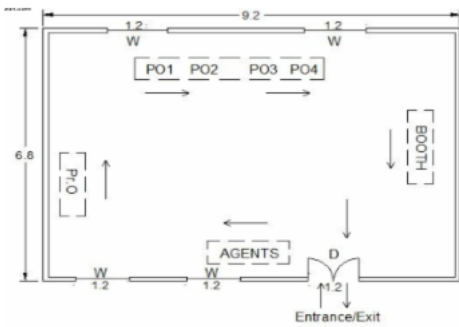

Google Map View

Polling Station Building Front View

Polling Station Front View

Cad View

Key MAP View

Scale: 1cm=1m

Minimum Basic Facility (please ✓)	Water	Ramp	Plug Points	Toilet	Healthcare
	✓	✓	✓	✓	

சட்டமன்றத் தொகுதியின் எண் மற்றும் பெயர் : 157-புவனகிரி பிரிவு எண் மற்றும் பெயர் 1-தென்ஹரிராசபுரம் (வ.கி) மற்றும் (ஊ), கிழக்கு தெரு (கரைமேடு)