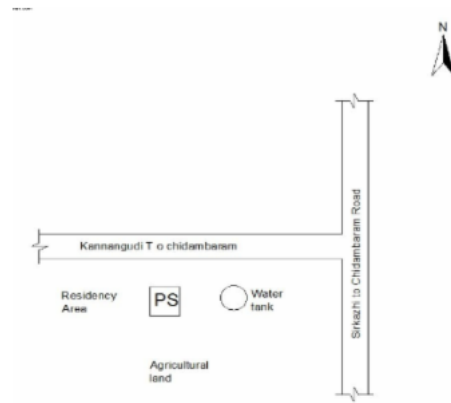

Google Map View

Polling Station Building Front View

Polling Station Front View

Cad View

Key MAP View

Scale: 1cm=1m

Minimum Basic Facility (please ✓)	Water	Ramp	Plug Points	Toilet	Healthcare
	✓	✓	✓	✓	

சட்டமன்றத் தொகுதியின் எண் மற்றும் பெயர் : 157-புவனகிரி பிரிவு எண் மற்றும் பெயர் 1-தென்ஹரிராசபுரம் (வ.கி) மற்றும் (ஊ), கிழக்கு தெரு (கரைமேடு)