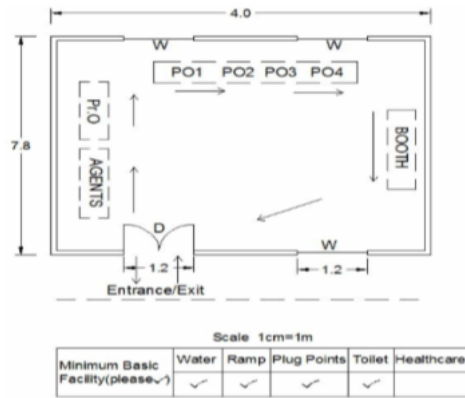

Google Map View

Polling Station Building Front View

Polling Station Front View

Cad View

Key MAP View

சட்டமன்றத் தொகுதியின் எண் மற்றும் பெயர் : 157-புவனகிரி பிரிவு எண் மற்றும் பெயர் 1-ஊ. மங்கலம் (வ.கி) மற்றும் (ஊ), ராஜவீதி தெரு