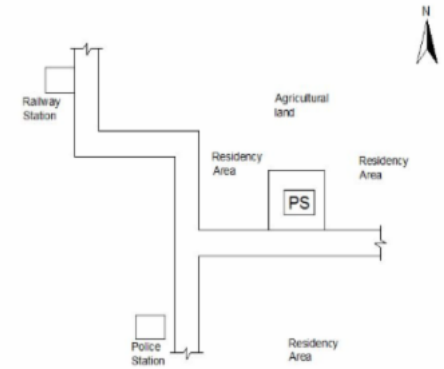

Google Map View

Polling Station Building Front View

Polling Station Front View

Cad View

Key MAP View

சட்டமன்றத் தொகுதியின் எண் மற்றும் பெயர் : 157-புவனகிரி பிரிவு எண் மற்றும் பெயர் 1-ஊ. மங்கலம் (வ.கி) மற்றும் (ஊ), ராஜவீதி தெரு