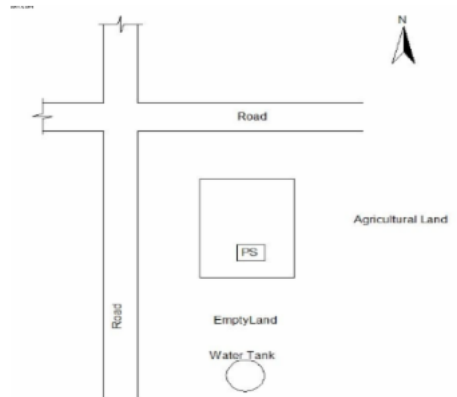

Key MAP View