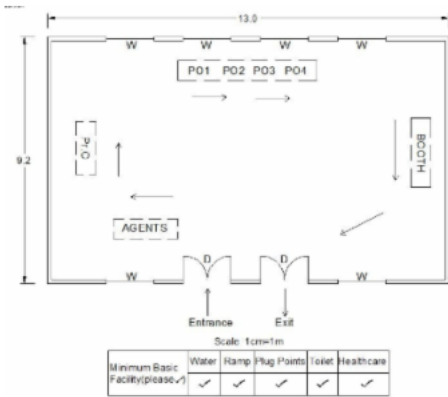

Nazri Naksha

Google Map View

Polling Station Building Front View

Polling Station Front View

Cad View

Key MAP View

1 பெயர் : அருள் தாஸ் தந்தை பெயர் : அதிசயம் வீட்டு எண் : 1 வயது : 75 பாலினம் : ஆண் Photo is available	2 பெயர் : ஷகிலா கணவர் பெயர் : கார்த்திக் வீட்டு எண் : 1E வயது : 38 பாலினம் : பெண் Photo is available	3 பெயர் : கனியமுதன் தந்தை பெயர் : சண்முகம் வீட்டு எண் : 2/396 வயது : 25 பாலினம் : ஆண் Photo is available
4 பெயர் : பார்வதி கணவர் பெயர் : வீரமணி வீட்டு எண் : 65 வயது : 33 பாலினம் : பெண் Photo is available	5 பெயர் : ஹரிணி தந்தை பெயர் : ரமேஷ் குமார் வீட்டு எண் : 111 வயது : 24 பாலினம் : பெண் Photo is available	6 பெயர் : பாபு தந்தை பெயர் : குமார் வீட்டு எண் : 267 வயது : 24 பாலினம் : ஆண் Photo is available
7 பெயர் : ரெங்கநாயகி கணவர் பெயர் : காசிநாதன் வீட்டு எண் : 278 வயது : 62 பாலினம் : பெண் Photo is available	8 பெயர் : வாசுகி கணவர் பெயர் : காசிநாதன் வீட்டு எண் : 278 வயது : 61 பாலினம் : பெண் Photo is available	9 பெயர் : அருள்மணி தந்தை பெயர் : காசிநாதன் வீட்டு எண் : 278 வயது : 50 பாலினம் : ஆண் Photo is available
10 பெயர் : அருள்செல்வம் தந்தை பெயர் : காசிநாதன் வீட்டு எண் : 278 வயது : 30 பாலினம் : ஆண் Photo is available	11 பெயர் : சிவமணி தந்தை பெயர் : ஆனந்தன் வீட்டு எண் : 279 வயது : 50 பாலினம் : ஆண் Photo is available	12 பெயர் : செல்வி கணவர் பெயர் : சிவமணி வீட்டு எண் : 279 வயது : 44 பாலினம் : பெண் Photo is available
13 பெயர் : சிவா ரஞ்சனி தந்தை பெயர் : சிவா மணி சிவா மணி வீட்டு எண் : 279 வயது : 25 பாலினம் : பெண் Photo is available	14 பெயர் : மணி கணவர் பெயர் : அஞ்சாபுலி வீட்டு எண் : 281 வயது : 71 பாலினம் : பெண் Photo is available	15 பெயர் : பார்த்திபன் தாயின் பெயர் : மணி வீட்டு எண் : 281 வயது : 35 பாலினம் : ஆண் Photo is available
16 பெயர் : ராஜபுரி கணவர் பெயர் : பார்த்திபன் வீட்டு எண் : 281 வயது : 35 பாலினம் : பெண் Photo is available	17 பெயர் : ரவிச்சந்திரன் தந்தை பெயர் : திருநாவுக்கரசு வீட்டு எண் : 283 வயது : 55 பாலினம் : ஆண் Photo is available	18 பெயர் : அமராவதி கணவர் பெயர் : ரவிச்சந்திரன் வீட்டு எண் : 283 வயது : 44 பாலினம் : பெண் Photo is available
19 பெயர் : முத்து தந்தை பெயர் : திருநாவுக்கரசு வீட்டு எண் : 283 வயது : 42 பாலினம் : ஆண் Photo is available	20 பெயர் : உஷா கணவர் பெயர் : முத்து வீட்டு எண் : 283 வயது : 41 பாலினம் : பெண் Photo is available	21 பெயர் : பழனி தந்தை பெயர் : திருநாவுக்கரசு வீட்டு எண் : 284 வயது : 62 பாலினம் : ஆண் Photo is available
22 பெயர் : புனிதவள்ளி கணவர் பெயர் : பழனி வீட்டு எண் : 284 வயது : 57 பாலினம் : பெண் Photo is available	23 பெயர் : ராஜா தந்தை பெயர் : பழனிவேல் வீட்டு எண் : 284 வயது : 34 பாலினம் : ஆண் Photo is available	24 பெயர் : தீபா கணவர் பெயர் : ராஜா வீட்டு எண் : 284நா வயது : 31 பாலினம் : பெண் Photo is available
25 பெயர் : வல்லரசு தந்தை பெயர் : பழனிவேல் வீட்டு எண் : 284 என் எ வயது : 26 பாலினம் : ஆண் Photo is available	26 பெயர் : மலர்க்கொடி தந்தை பெயர் : வைத்திலிங்கம் வீட்டு எண் : 285 வயது : 77 பாலினம் : ஆண் Photo is available	27 பெயர் : வாசுபிள்ளை தந்தை பெயர் : வைத்திலிங்கம் வீட்டு எண் : 285 வயது : 50 பாலினம் : ஆண் Photo is available
28 பெயர் : நாகம்மாள் கணவர் பெயர் : ராமசாமி வீட்டு எண் : 286 வயது : 67 பாலினம் : பெண் Photo is available	29 பெயர் : முருகவள்ளி கணவர் பெயர் : திருமுருகன் வீட்டு எண் : 286 வயது : 44 பாலினம் : பெண் Photo is available	30 பெயர் : சாந்தி தந்தை பெயர் : ராஜராஜன் வீட்டு எண் : 286 வயது : 43 பாலினம் : பெண் Photo is available