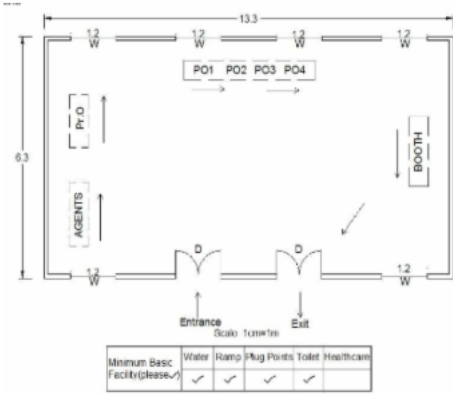

Google Map View

Polling Station Building Front View

Polling Station Front View

Cad View

Key MAP View

1 பெயர் : வெங்கடேஷ் தந்தை பெயர் : வேலு வீட்டு எண் : 1/15 வயது : 26 பாலினம் : ஆண்	SYK0968412 Photo is available	2 பெயர் : ராஜேஸ்வரி கணவர் பெயர் : விஜயபாஸ்கர் வீட்டு எண் : 1/73 வயது : 33 பாலினம் : பெண்	SYK0951459 Photo is available	3 பெயர் : சங்கீதா கணவர் பெயர் : வீரமணி வீட்டு எண் : 1-86A வயது : 41 பாலினம் : பெண்	SYK0322552 Photo is available
4 பெயர் : ஜெயசுதா கணவர் பெயர் : மகாலிங்கம் வீட்டு எண் : 1-160A வயது : 50 பாலினம் : பெண்	SYK1683044 Photo is available	5 பெயர் : தமிழருவி ம தந்தை பெயர் : மகாலிங்கம் மா வீட்டு எண் : 1/160 வயது : 21 பாலினம் : பெண்	SYK2085843 Photo is available	6 பெயர் : விஜயபாஸ்கர் தந்தை பெயர் : பக்கிரிசாமி வீட்டு எண் : 1/173 வயது : 44 பாலினம் : ஆண்	HNK1520972 Photo is available
7 பெயர் : பாலமணிகண்டன் தந்தை பெயர் : ரவிச்சந்திரன் வீட்டு எண் : 1-292 வயது : 25 பாலினம் : ஆண்	SYK1025345 Photo is available	8 பெயர் : கிருத்திகா தந்தை பெயர் : சபரிநாதன் வீட்டு எண் : 1/303 வயது : 22 பாலினம் : பெண்	SYK1988161 Photo is available	9 பெயர் : சரண்யா தேவி கணவர் பெயர் : வேலாயுதம் வீட்டு எண் : 1/390 வயது : 39 பாலினம் : பெண்	SYK1986843 Photo is available
10 பெயர் : காயத்திரி கணவர் பெயர் : மாயவேல் வீட்டு எண் : 1E வயது : 35 பாலினம் : பெண்	SYK0322578 Photo is available	11 பெயர் : பார்த்திபன் தந்தை பெயர் : கருப்பன் வீட்டு எண் : 1E வயது : 34 பாலினம் : ஆண்	SYK0167320 Photo is available	12 பெயர் : அன்புரோஜா கணவர் பெயர் : ராஜாமுத்தையா வீட்டு எண் : 2-18 வயது : 35 பாலினம் : பெண்	SYK0322545 Photo is available
13 பெயர் : பிரியதர்ஷினி தந்தை பெயர் : மூர்த்தி வீட்டு எண் : 2-169 வயது : 28 பாலினம் : பெண்	SYK0793414 Photo is available	14 பெயர் : அகிலன் கு தந்தை பெயர் : குமாரசாமி க வீட்டு எண் : 3/233 வயது : 21 பாலினம் : ஆண்	SYK2161768 Photo is available	15 பெயர் : மதுமிதா தந்தை பெயர் : மதி வீட்டு எண் : 06 வயது : 22 பாலினம் : பெண்	SYK1997287 Photo is available
16 பெயர் : குமரவேல் தந்தை பெயர் : இளஞ்செழியன் வீட்டு எண் : 12 வயது : 31 பாலினம் : ஆண்	SYK0509141 Photo is available	17 பெயர் : வள்ளல் தந்தை பெயர் : இளஞ்செழியன் வீட்டு எண் : 12 வயது : 28 பாலினம் : ஆண்	SYK0827105 Photo is available	18 பெயர் : மனோஜ் குமார் தாயின் பெயர் : சித்ரா வீட்டு எண் : 18 வயது : 22 பாலினம் : ஆண்	SYK1986793 Photo is available
19 பெயர் : ஜெயச்சந்திரன் தந்தை பெயர் : ஜோதி ஜோதி வீட்டு எண் : 25/B வயது : 22 பாலினம் : ஆண்	SYK1985613 Photo is available	20 பெயர் : இந்தமுதி தந்தை பெயர் : ராஜேந்திரன் வீட்டு எண் : 40/ஏ வயது : 28 பாலினம் : பெண்	TPN0715235 Photo is available	21 பெயர் : பால்ராஜ் அ தந்தை பெயர் : அருள் சிவநேசன் வீட்டு எண் : 72 வயது : 22 பாலினம் : ஆண்	SYK2010932 Photo is available
22 பெயர் : சுகதி கணவர் பெயர் : மோகன் வீட்டு எண் : 83 வயது : 45 பாலினம் : பெண்	SYK0060715 Photo is available	23 பெயர் : பிச்சமுத்து தந்தை பெயர் : சின்னசாமி வீட்டு எண் : 115 வயது : 75 பாலினம் : ஆண்	SYK1683051 Photo is available	24 பெயர் : வசந்தா கணவர் பெயர் : பிச்சமுத்து வீட்டு எண் : 115 வயது : 71 பாலினம் : பெண்	SYK1683069 Photo is available
25 பெயர் : சிவா தந்தை பெயர் : பிச்சமுத்து வீட்டு எண் : 115 வயது : 49 பாலினம் : ஆண்	SYK1683077 Photo is available	26 பெயர் : இளையராஜா தந்தை பெயர் : பிச்சமுத்து வீட்டு எண் : 115 வயது : 47 பாலினம் : ஆண்	SYK1683085 Photo is available	27 பெயர் : அனிதா கணவர் பெயர் : சிவா வீட்டு எண் : 115 வயது : 45 பாலினம் : பெண்	SYK0060665 Photo is available
28 பெயர் : பாலதண்டாயுதம் தந்தை பெயர் : ராஜகோபால் வீட்டு எண் : 117A வயது : 63 பாலினம் : ஆண்	SYK1683093 Photo is available	29 பெயர் : தேன்மொழி கணவர் பெயர் : பாலதண்டாயுதம் வீட்டு எண் : 117A வயது : 51 பாலினம் : பெண்	SYK1683101 Photo is available	30 பெயர் : ராஜன் தந்தை பெயர் : முருகேசன் வீட்டு எண் : 119 வயது : 69 பாலினம் : ஆண்	SYK1683119 Photo is available