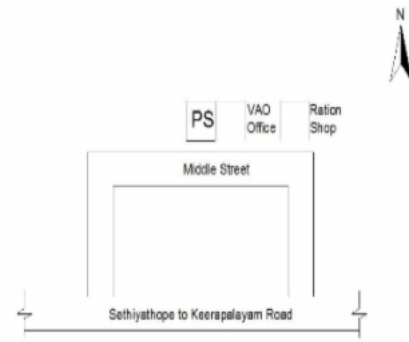

Key MAP View