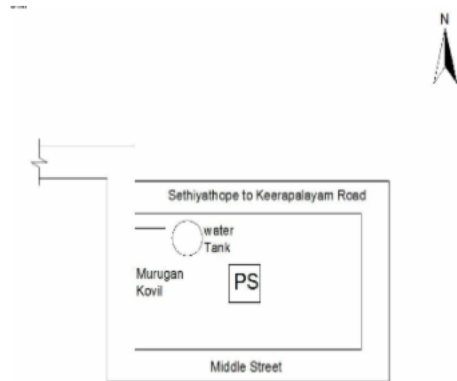

Google Map View

Polling Station Building Front View

Polling Station Front View

Cad View

Key MAP View

சட்டமன்றத் தொகுதியின் எண் மற்றும் பெயர் : 157-புவனகிரி பிரிவு எண் மற்றும் பெயர் 1-ஆயிப்பேட்டை (வ.கி) மற்றும் (ஊ), வடக்கு தெரு வடபகுதி