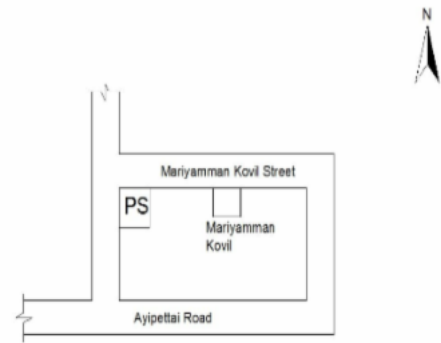

Google Map View

Polling Station Building Front View

Polling Station Front View

Cad View

Key MAP View

சட்டமன்றத் தொகுதியின் எண் மற்றும் பெயர் : 157-புவனகிரி பிரிவு எண் மற்றும் பெயர் 1-கிளியனூர் (வ.கி) மற்றும் (உ), பழைய ஓரத்தூர்