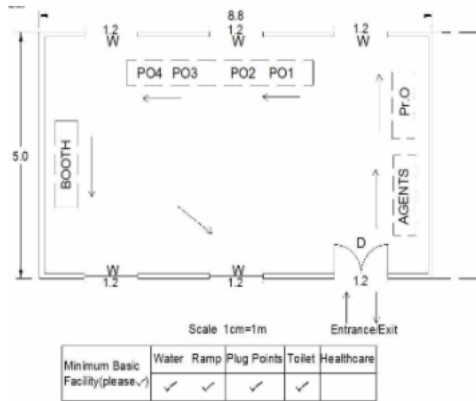

Google Map View

Polling Station Building Front View

Polling Station Front View

Cad View

Key MAP View

சட்டமன்றத் தொகுதியின் எண் மற்றும் பெயர் : 157-புவனகிரி பிரிவு எண் மற்றும் பெயர் 1-கிளியனூர் (வ.கி) மற்றும் (உ), பழைய ஓரத்தூர்