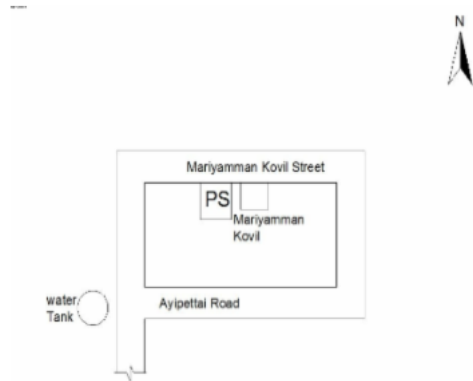

Google Map View

Polling Station Building Front View

Polling Station Front View

Cad View

Key MAP View

சட்டமன்றத் தொகுதியின் எண் மற்றும் பெயர் : 157-புவனகிரி பிரிவு எண் மற்றும் பெயர் 1-கிளியனூர் (வ.கி) மற்றும் (உ), பழைய ரோட்டுதெரு