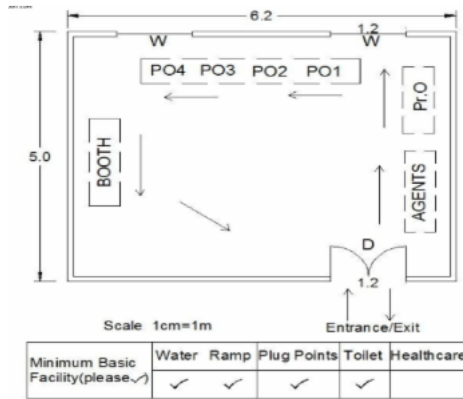

Google Map View

Polling Station Building Front View

Polling Station Front View

Cad View

Key MAP View

சட்டமன்றத் தொகுதியின் எண் மற்றும் பெயர் : 157-புவனகிரி பிரிவு எண் மற்றும் பெயர் 1-கிளியனூர் (வ.கி) மற்றும் (உ), பழைய ரோட்டுதெரு