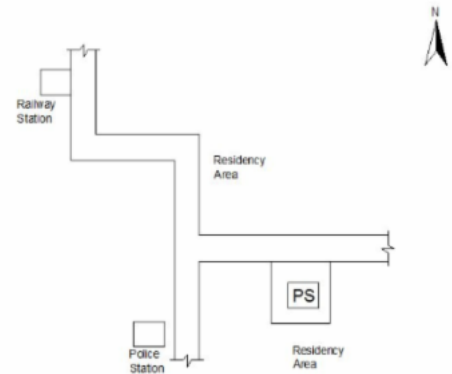

**Google Map View**

**Polling Station Building Front View**

**Polling Station Front View**

**Cad View**

**Key MAP View**

1 பெயர் : பூரசாமி தந்தை பெயர் : கேசவன் வீட்டு எண் : 1 வயது : 52 பாலினம் : ஆண்	GTV1532050 Photo is available	2 பெயர் : ராணி கணவர் பெயர் : பூரசாமி வீட்டு எண் : 1 வயது : 45 பாலினம் : பெண்	GTV1531821 Photo is available	3 பெயர் : சல்பாவதி கணவர் பெயர் : சுரேஷ் வீட்டு எண் : 1 வயது : 39 பாலினம் : பெண்	SYK0542928 Photo is available
4 பெயர் : சுரேஷ் தந்தை பெயர் : பூரசாமி வீட்டு எண் : 1 வயது : 37 பாலினம் : ஆண்	SYK0108936 Photo is available	5 பெயர் : கமர்தீன் தந்தை பெயர் : சுல்தான் வீட்டு எண் : 1 வயது : 33 பாலினம் : ஆண்	SYK0373126 Photo is available	6 பெயர் : ஜெயபிரதாப் தந்தை பெயர் : செல்வமணி வீட்டு எண் : 1/25 வயது : 29 பாலினம் : ஆண்	SYK1897644 Photo is available
7 பெயர் : தரணிதரன் தந்தை பெயர் : சங்கர் வீட்டு எண் : 1/174ஏ வயது : 23 பாலினம் : ஆண்	SYK1896729 Photo is available	8 பெயர் : ரம்யா தந்தை பெயர் : பிரதாப் வீட்டு எண் : 2-64A வயது : 32 பாலினம் : பெண்	SYK0530584 Photo is available	9 பெயர் : விஜய் தந்தை பெயர் : பிரதாப் வீட்டு எண் : 2-64A வயது : 31 பாலினம் : ஆண்	SYK0530600 Photo is available
10 பெயர் : நிரஞ்சனா தந்தை பெயர் : ஜம்புலிங்கம் வீட்டு எண் : 2/407 வயது : 20 பாலினம் : பெண்	SYK2110013 Photo is available	11 பெயர் : செம்புலிங்கம் தந்தை பெயர் : ராமசாமி வீட்டு எண் : 3 வயது : 49 பாலினம் : ஆண்	GTV3638186 Photo is available	12 பெயர் : நாகவள்ளி கணவர் பெயர் : செம்புலிங்கம் வீட்டு எண் : 3 வயது : 41 பாலினம் : பெண்	GTV3638194 Photo is available
13 பெயர் : மணிகண்டன் தந்தை பெயர் : இராஜேந்திரன் வீட்டு எண் : 3 வயது : 30 பாலினம் : ஆண்	SYK0676122 Photo is available	14 பெயர் : வினோதினி கணவர் பெயர் : சுகுமார் வீட்டு எண் : 3/2 வயது : 31 பாலினம் : பெண்	SYK1806785 Photo is available	15 பெயர் : விக்னேஷ்குமார் தந்தை பெயர் : காசிநாதன் வீட்டு எண் : 3-4 வயது : 31 பாலினம் : ஆண்	SYK0676155 Photo is available
16 பெயர் : சந்தியா தந்தை பெயர் : ரங்கசாமி வீட்டு எண் : 3-5A வயது : 29 பாலினம் : பெண்	SYK0676080 Photo is available	17 பெயர் : செளமியா தந்தை பெயர் : பூமாலை வீட்டு எண் : 3/9 வயது : 26 பாலினம் : பெண்	SYK0929133 Photo is available	18 பெயர் : காசிமுத்து தந்தை பெயர் : மனோகரன் வீட்டு எண் : 3-9D வயது : 37 பாலினம் : ஆண்	SYK0003467 Photo is available
19 பெயர் : ரம்யா தந்தை பெயர் : மனோகரன் வீட்டு எண் : 3-9D வயது : 30 பாலினம் : பெண்	SYK0636985 Photo is available	20 பெயர் : ஜோஸ்பின்மேரி கணவர் பெயர் : நிர்மல் அலைக்ஸாண்டர் வீட்டு எண் : 3-16 வயது : 46 பாலினம் : பெண்	SYK0530592 Photo is available	21 பெயர் : ஈஸ்வரி கணவர் பெயர் : இளவரசன் வீட்டு எண் : 3-28 வயது : 43 பாலினம் : பெண்	SYK0003756 Photo is available
22 பெயர் : ரெங்கவினாயகம் தந்தை பெயர் : ரெங்கசாமி வீட்டு எண் : 3-28 வயது : 36 பாலினம் : ஆண்	SYK0003426 Photo is available	23 பெயர் : ரெங்கநர்த்தகி தந்தை பெயர் : ரெங்கசாமி வீட்டு எண் : 3-28 வயது : 29 பாலினம் : பெண்	SYK0832246 Photo is available	24 பெயர் : கோவிந்த் ராஜா தந்தை பெயர் : பூமணி வீட்டு எண் : 3/28ஏ வயது : 26 பாலினம் : ஆண்	SYK0990077 Photo is available
#2 25 பெயர் : முருகவேல் சீமான் தந்தை பெயர் : சீமான் வீட்டு எண் : எண் 3/31பி வயது : 31 பாலினம் : ஆண்	SYK0531020 Photo is available	26 பெயர் : மனோஜ் தந்தை பெயர் : தவிடன் வீட்டு எண் : 3/33 வயது : 20 பாலினம் : ஆண்	SYK2113637 Photo is available	27 பெயர் : பிரபு தந்தை பெயர் : இராமலிங்கம் வீட்டு எண் : 3/75, வயது : 43 பாலினம் : ஆண்	SYK0003509 Photo is available
28 பெயர் : நாகஜோதி கணவர் பெயர் : கார்த்திகேயன் வீட்டு எண் : 3-93 வயது : 39 பாலினம் : பெண்	SYK0742817 Photo is available	29 பெயர் : சந்தியா கணவர் பெயர் : சனில் ராஜ் வீட்டு எண் : 3/326 வயது : 27 பாலினம் : பெண்	SYK2021848 Photo is available	30 பெயர் : மஞ்சு கணவர் பெயர் : பரமகுரு வீட்டு எண் : 3-328 வயது : 33 பாலினம் : பெண்	SYK0858332 Photo is available