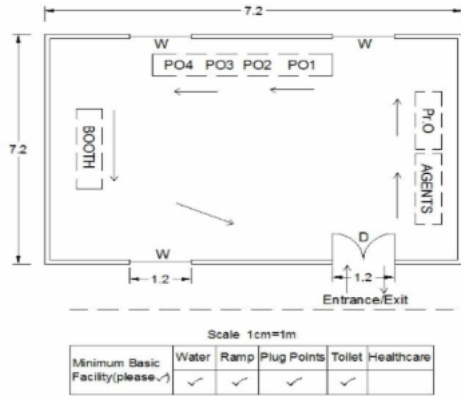

**Google Map View**

**Polling Station Building Front View**

**Polling Station Front View**

**Cad View**

**Key MAP View**

1 பெயர் : பூரசாமி தந்தை பெயர் : கேசவன் வீட்டு எண் : 1 வயது : 52 பாலினம் : ஆண்	GTV1532050 Photo is available	2 பெயர் : ராணி கணவர் பெயர் : பூரசாமி வீட்டு எண் : 1 வயது : 45 பாலினம் : பெண்	GTV1531821 Photo is available	3 பெயர் : சல்பாவதி கணவர் பெயர் : சுரேஷ் வீட்டு எண் : 1 வயது : 39 பாலினம் : பெண்	SYK0542928 Photo is available
4 பெயர் : சுரேஷ் தந்தை பெயர் : பூரசாமி வீட்டு எண் : 1 வயது : 37 பாலினம் : ஆண்	SYK0108936 Photo is available	5 பெயர் : கமர்தீன் தந்தை பெயர் : சுல்தான் வீட்டு எண் : 1 வயது : 33 பாலினம் : ஆண்	SYK0373126 Photo is available	6 பெயர் : ஜெயபிரதாப் தந்தை பெயர் : செல்வமணி வீட்டு எண் : 1/25 வயது : 29 பாலினம் : ஆண்	SYK1897644 Photo is available
7 பெயர் : தரணிதரன் தந்தை பெயர் : சங்கர் வீட்டு எண் : 1/174ஏ வயது : 23 பாலினம் : ஆண்	SYK1896729 Photo is available	8 பெயர் : ரம்யா தந்தை பெயர் : பிரதாப் வீட்டு எண் : 2-64A வயது : 32 பாலினம் : பெண்	SYK0530584 Photo is available	9 பெயர் : விஜய் தந்தை பெயர் : பிரதாப் வீட்டு எண் : 2-64A வயது : 31 பாலினம் : ஆண்	SYK0530600 Photo is available
10 பெயர் : நிரஞ்சனா தந்தை பெயர் : ஜம்புலிங்கம் வீட்டு எண் : 2/407 வயது : 20 பாலினம் : பெண்	SYK2110013 Photo is available	11 பெயர் : செம்புலிங்கம் தந்தை பெயர் : ராமசாமி வீட்டு எண் : 3 வயது : 49 பாலினம் : ஆண்	GTV3638186 Photo is available	12 பெயர் : நாகவள்ளி கணவர் பெயர் : செம்புலிங்கம் வீட்டு எண் : 3 வயது : 41 பாலினம் : பெண்	GTV3638194 Photo is available
13 பெயர் : மணிகண்டன் தந்தை பெயர் : இராஜேந்திரன் வீட்டு எண் : 3 வயது : 30 பாலினம் : ஆண்	SYK0676122 Photo is available	14 பெயர் : வினோதினி கணவர் பெயர் : சுகுமார் வீட்டு எண் : 3/2 வயது : 31 பாலினம் : பெண்	SYK1806785 Photo is available	15 பெயர் : விக்னேஷ்குமார் தந்தை பெயர் : காசிநாதன் வீட்டு எண் : 3-4 வயது : 31 பாலினம் : ஆண்	SYK0676155 Photo is available
16 பெயர் : சந்தியா தந்தை பெயர் : ரங்கசாமி வீட்டு எண் : 3-5A வயது : 29 பாலினம் : பெண்	SYK0676080 Photo is available	17 பெயர் : செளமியா தந்தை பெயர் : பூமாலை வீட்டு எண் : 3/9 வயது : 26 பாலினம் : பெண்	SYK0929133 Photo is available	18 பெயர் : காசிமுத்து தந்தை பெயர் : மனோகரன் வீட்டு எண் : 3-9D வயது : 37 பாலினம் : ஆண்	SYK0003467 Photo is available
19 பெயர் : ரம்யா தந்தை பெயர் : மனோகரன் வீட்டு எண் : 3-9D வயது : 30 பாலினம் : பெண்	SYK0636985 Photo is available	20 பெயர் : ஜோஸ்பின்மேரி கணவர் பெயர் : நிர்மல் அலைக்ஸாண்டர் வீட்டு எண் : 3-16 வயது : 46 பாலினம் : பெண்	SYK0530592 Photo is available	21 பெயர் : ஈஸ்வரி கணவர் பெயர் : இளவரசன் வீட்டு எண் : 3-28 வயது : 43 பாலினம் : பெண்	SYK0003756 Photo is available
22 பெயர் : ரெங்கவினாயகம் தந்தை பெயர் : ரெங்கசாமி வீட்டு எண் : 3-28 வயது : 36 பாலினம் : ஆண்	SYK0003426 Photo is available	23 பெயர் : ரெங்கநர்த்தகி தந்தை பெயர் : ரெங்கசாமி வீட்டு எண் : 3-28 வயது : 29 பாலினம் : பெண்	SYK0832246 Photo is available	24 பெயர் : கோவிந்த் ராஜா தந்தை பெயர் : பூமணி வீட்டு எண் : 3/28ஏ வயது : 26 பாலினம் : ஆண்	SYK0990077 Photo is available
#2 25 பெயர் : முருகவேல் சீமான் தந்தை பெயர் : சீமான் வீட்டு எண் : எண் 3/31பி வயது : 31 பாலினம் : ஆண்	SYK0531020 Photo is available	26 பெயர் : மனோஜ் தந்தை பெயர் : தவிடன் வீட்டு எண் : 3/33 வயது : 20 பாலினம் : ஆண்	SYK2113637 Photo is available	27 பெயர் : பிரபு தந்தை பெயர் : இராமலிங்கம் வீட்டு எண் : 3/75, வயது : 43 பாலினம் : ஆண்	SYK0003509 Photo is available
28 பெயர் : நாகஜோதி கணவர் பெயர் : கார்த்திகேயன் வீட்டு எண் : 3-93 வயது : 39 பாலினம் : பெண்	SYK0742817 Photo is available	29 பெயர் : சந்தியா கணவர் பெயர் : சனில் ராஜ் வீட்டு எண் : 3/326 வயது : 27 பாலினம் : பெண்	SYK2021848 Photo is available	30 பெயர் : மஞ்சு கணவர் பெயர் : பரமகுரு வீட்டு எண் : 3-328 வயது : 33 பாலினம் : பெண்	SYK0858332 Photo is available