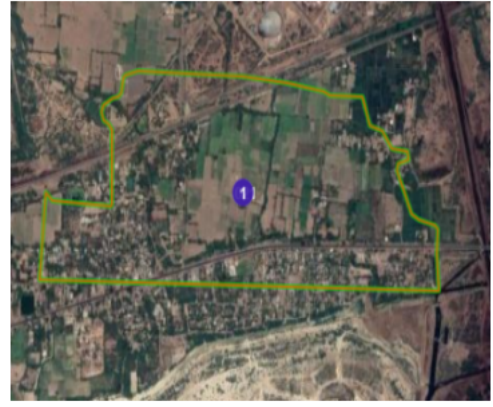

Google Map View