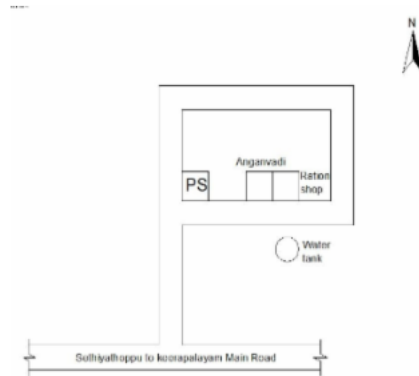

Google Map View

Polling Station Building Front View

Polling Station Front View

Cad View

Key MAP View

சட்டமன்றத் தொகுதியின் எண் மற்றும் பெயர் : 157-புவனகிரி பிரிவு எண் மற்றும் பெயர் 1-பரதூர் (வ.கி) மற்றும் (உ), கிழக்கு தெரு