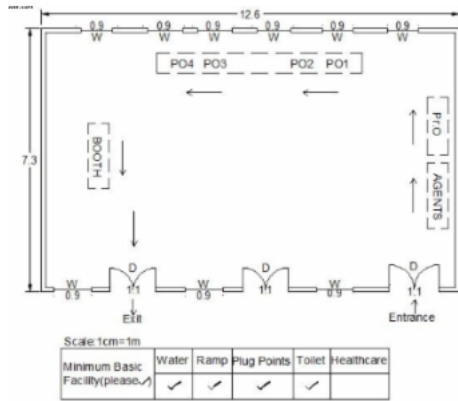

Google Map View

Polling Station Building Front View

Polling Station Front View

Cad View

Key MAP View

சட்டமன்றத் தொகுதியின் எண் மற்றும் பெயர் : 157-புவனகிரி பிரிவு எண் மற்றும் பெயர் 1-பரதூர் (வ.கி) மற்றும் (உ), கிழக்கு தெரு