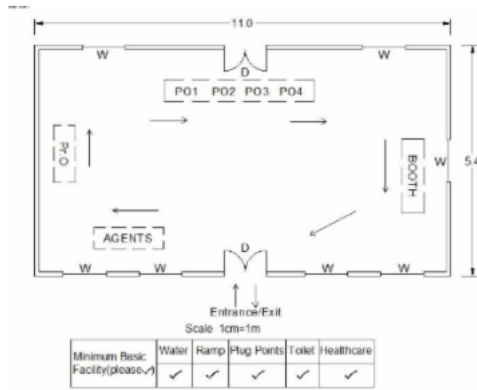

Cad View

Key MAP View