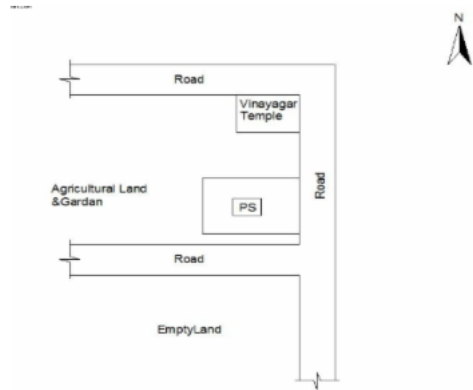

Cad View

Key MAP View