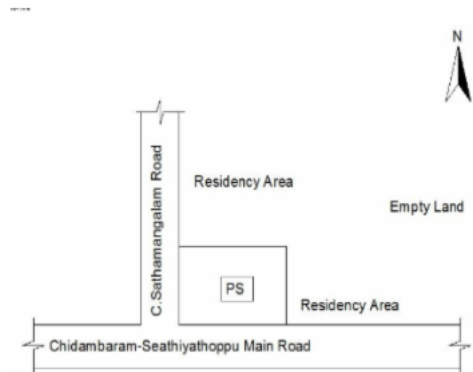

Key MAP View