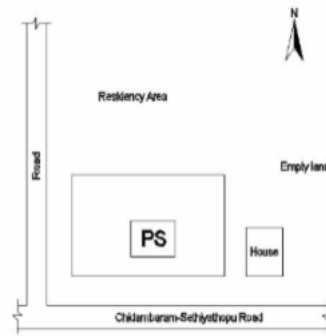

Cad View

Key MAP View