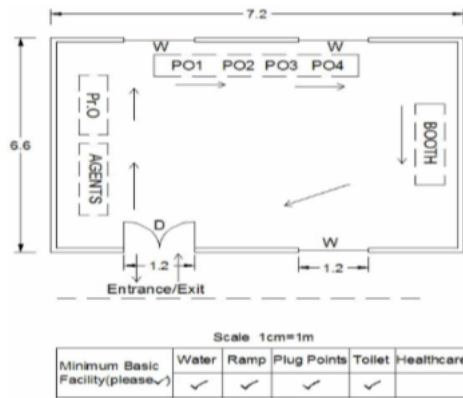

Google Map View

Polling Station Building Front View

Polling Station Front View

Cad View

Key MAP View

1 பெயர் : தமிழ்ச்செல்வி கணவர் பெயர்: அண்ணாதுரை வீட்டு எண் : 0 வயது : 43 பாலினம் : பெண் Photo is available	2 பெயர் : விக்னேஷ் தந்தை பெயர்: ரமேஷ் வீட்டு எண் : 00 வயது : 21 பாலினம் : ஆண் Photo is available	3 பெயர் : மனோகரன் தந்தை பெயர்: வரதராஜன் வீட்டு எண் : 1 வயது : 63 பாலினம் : ஆண் Photo is available
4 பெயர் : ரம்யா தந்தை பெயர்: சேஷாத்ரி வீட்டு எண் : 1/90 வயது : 25 பாலினம் : பெண் Photo is available	5 பெயர் : ராஜேஷ் தந்தை பெயர்: அண்ணாதுரை வீட்டு எண் : 1-198 வயது : 28 பாலினம் : ஆண் Photo is available	6 பெயர் : திலகவதி கணவர் பெயர்: கோபாலகிருஷ்ணன் வீட்டு எண் : 1இ வயது : 43 பாலினம் : பெண் Photo is available
7 பெயர் : ஆனந்தன் தாயின் பெயர்: சந்திராஜன் வீட்டு எண் : 1இ வயது : 25 பாலினம் : ஆண் Photo is available	8 பெயர் : பிரவீண் குமார் தந்தை பெயர்: சேகர் வீட்டு எண் : 2 வயது : 33 பாலினம் : ஆண் Photo is available	9 பெயர் : பிரவீண்ராஜ் தந்தை பெயர்: கோவிந்தன் வீட்டு எண் : 2/32 வயது : 24 பாலினம் : ஆண் Photo is available
10 பெயர் : கீர்த்தனா .ஞா தந்தை பெயர்: ஞானவேல் வீட்டு எண் : 2/143 வயது : 19 பாலினம் : பெண் Photo is available	11 பெயர் : சஞ்சியா தந்தை பெயர்: பாலகிருஷ்ணன் வீட்டு எண் : 2-186 வயது : 28 பாலினம் : பெண் Photo is available	12 பெயர் : மகேஷ் தந்தை பெயர்: சுரேஷ் வீட்டு எண் : 2-192 வயது : 29 பாலினம் : ஆண் Photo is available
13 பெயர் : உமா மகேஸ்வரி தந்தை பெயர்: செல்வமணி வீட்டு எண் : 2/250 வயது : 24 பாலினம் : பெண் Photo is available	14 பெயர் : முருகன் தந்தை பெயர்: நடராஜன் வீட்டு எண் : 2/589 வயது : 49 பாலினம் : ஆண் Photo is available	15 பெயர் : தீபா கணவர் பெயர்: முருகன் வீட்டு எண் : 2/589 வயது : 44 பாலினம் : பெண் Photo is available
16 பெயர் : அஸ்வின் குமரன் .மு தந்தை பெயர்: முருகன் வீட்டு எண் : 2/589 வயது : 21 பாலினம் : ஆண் Photo is available	17 பெயர் : லக்ஷ்மி கணவர் பெயர்: வெங்கடேசன் வீட்டு எண் : 2/660 வயது : 92 பாலினம் : பெண் Photo is available	18 பெயர் : வெங்கடேசன் தந்தை பெயர்: வேலாயுதம் வீட்டு எண் : 2/660 வயது : 78 பாலினம் : ஆண் Photo is available
19 பெயர் : வெங்கடேஷ் தந்தை பெயர்: அருணகிரி வீட்டு எண் : 2-1889 வயது : 29 பாலினம் : ஆண் Photo is available	20 பெயர் : பராசக்தி கணவர் பெயர்: வீரப்பன் வீட்டு எண் : 3 வயது : 83 பாலினம் : பெண் Photo is available	21 பெயர் : ராமு தந்தை பெயர்: கோபால் வீட்டு எண் : 3 வயது : 64 பாலினம் : ஆண் Photo is available
22 பெயர் : இந்திரா கணவர் பெயர்: ராமு வீட்டு எண் : 3 வயது : 60 பாலினம் : பெண் Photo is available	23 பெயர் : முருகன் தந்தை பெயர்: வீரப்பன் வீட்டு எண் : 3 வயது : 56 பாலினம் : ஆண் Photo is available	24 பெயர் : அன்பழகன் தந்தை பெயர்: வீரப்பன் வீட்டு எண் : 3 வயது : 49 பாலினம் : ஆண் Photo is available
25 பெயர் : ராமச்சந்திரன் தந்தை பெயர்: சிங்காரவேலு வீட்டு எண் : 3 வயது : 46 பாலினம் : ஆண் Photo is available	26 பெயர் : சரவணன் தந்தை பெயர்: சுப்ரமணியன் வீட்டு எண் : 3 வயது : 45 பாலினம் : ஆண் Photo is available	27 பெயர் : சிவக்குமார் தந்தை பெயர்: பரமசிவம் வீட்டு எண் : 3-3 வயது : 44 பாலினம் : ஆண் Photo is available
28 பெயர் : மீனா தந்தை பெயர்: குணசேகரன் வீட்டு எண் : 3-8 வயது : 22 பாலினம் : பெண் Photo is available	29 பெயர் : சுபாஷினி.கு தந்தை பெயர்: குணசேகரன் வீட்டு எண் : 3/8 வயது : 20 பாலினம் : பெண் Photo is available	30 பெயர் : கவிப்பிரியா.இ தந்தை பெயர்: இளங்கோவன் வீட்டு எண் : 3/34 வயது : 24 பாலினம் : பெண் Photo is available