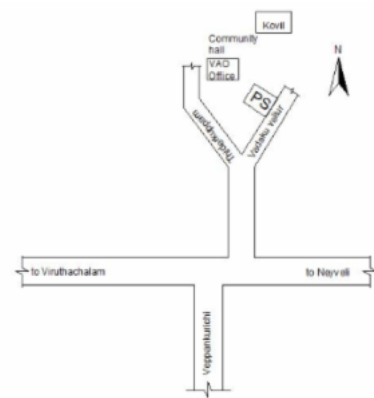

Google Map View

Polling Station Building Front View

Polling Station Front View

Cad View

Key MAP View

1 பெயர் : தமிழ்ச்செல்வி கணவர் பெயர்: அண்ணாதுரை வீட்டு எண் : 0 வயது : 43 பாலினம் : பெண் Photo is available	2 பெயர் : விக்னேஷ் தந்தை பெயர்: ரமேஷ் வீட்டு எண் : 00 வயது : 21 பாலினம் : ஆண் Photo is available	3 பெயர் : மனோகரன் தந்தை பெயர்: வரதராஜன் வீட்டு எண் : 1 வயது : 63 பாலினம் : ஆண் Photo is available
4 பெயர் : ரம்யா தந்தை பெயர்: சேஷாத்ரி வீட்டு எண் : 1/90 வயது : 25 பாலினம் : பெண் Photo is available	5 பெயர் : ராஜேஷ் தந்தை பெயர்: அண்ணாதுரை வீட்டு எண் : 1-198 வயது : 28 பாலினம் : ஆண் Photo is available	6 பெயர் : திலகவதி கணவர் பெயர்: கோபாலகிருஷ்ணன் வீட்டு எண் : 1இ வயது : 43 பாலினம் : பெண் Photo is available
7 பெயர் : ஆனந்தன் தாயின் பெயர்: சந்திராஜன் வீட்டு எண் : 1இ வயது : 25 பாலினம் : ஆண் Photo is available	8 பெயர் : பிரவீண் குமார் தந்தை பெயர்: சேகர் வீட்டு எண் : 2 வயது : 33 பாலினம் : ஆண் Photo is available	9 பெயர் : பிரவீண்ராஜ் தந்தை பெயர்: கோவிந்தன் வீட்டு எண் : 2/32 வயது : 24 பாலினம் : ஆண் Photo is available
10 பெயர் : கீர்த்தனா .ஞா தந்தை பெயர்: ஞானவேல் வீட்டு எண் : 2/143 வயது : 19 பாலினம் : பெண் Photo is available	11 பெயர் : சஞ்சியா தந்தை பெயர்: பாலகிருஷ்ணன் வீட்டு எண் : 2-186 வயது : 28 பாலினம் : பெண் Photo is available	12 பெயர் : மகேஷ் தந்தை பெயர்: சுரேஷ் வீட்டு எண் : 2-192 வயது : 29 பாலினம் : ஆண் Photo is available
13 பெயர் : உமா மகேஸ்வரி தந்தை பெயர்: செல்வமணி வீட்டு எண் : 2/250 வயது : 24 பாலினம் : பெண் Photo is available	14 பெயர் : முருகன் தந்தை பெயர்: நடராஜன் வீட்டு எண் : 2/589 வயது : 49 பாலினம் : ஆண் Photo is available	15 பெயர் : தீபா கணவர் பெயர்: முருகன் வீட்டு எண் : 2/589 வயது : 44 பாலினம் : பெண் Photo is available
16 பெயர் : அஸ்வின் குமரன் .மு தந்தை பெயர்: முருகன் வீட்டு எண் : 2/589 வயது : 21 பாலினம் : ஆண் Photo is available	17 பெயர் : லக்ஷ்மி கணவர் பெயர்: வெங்கடேசன் வீட்டு எண் : 2/660 வயது : 92 பாலினம் : பெண் Photo is available	18 பெயர் : வெங்கடேசன் தந்தை பெயர்: வேலாயுதம் வீட்டு எண் : 2/660 வயது : 78 பாலினம் : ஆண் Photo is available
19 பெயர் : வெங்கடேஷ் தந்தை பெயர்: அருணகிரி வீட்டு எண் : 2-1889 வயது : 29 பாலினம் : ஆண் Photo is available	20 பெயர் : பராசக்தி கணவர் பெயர்: வீரப்பன் வீட்டு எண் : 3 வயது : 83 பாலினம் : பெண் Photo is available	21 பெயர் : ராமு தந்தை பெயர்: கோபால் வீட்டு எண் : 3 வயது : 64 பாலினம் : ஆண் Photo is available
22 பெயர் : இந்திரா கணவர் பெயர்: ராமு வீட்டு எண் : 3 வயது : 60 பாலினம் : பெண் Photo is available	23 பெயர் : முருகன் தந்தை பெயர்: வீரப்பன் வீட்டு எண் : 3 வயது : 56 பாலினம் : ஆண் Photo is available	24 பெயர் : அன்பழகன் தந்தை பெயர்: வீரப்பன் வீட்டு எண் : 3 வயது : 49 பாலினம் : ஆண் Photo is available
25 பெயர் : ராமச்சந்திரன் தந்தை பெயர்: சிங்காரவேலு வீட்டு எண் : 3 வயது : 46 பாலினம் : ஆண் Photo is available	26 பெயர் : சரவணன் தந்தை பெயர்: சுப்ரமணியன் வீட்டு எண் : 3 வயது : 45 பாலினம் : ஆண் Photo is available	27 பெயர் : சிவக்குமார் தந்தை பெயர்: பரமசிவம் வீட்டு எண் : 3-3 வயது : 44 பாலினம் : ஆண் Photo is available
28 பெயர் : மீனா தந்தை பெயர்: குணசேகரன் வீட்டு எண் : 3-8 வயது : 22 பாலினம் : பெண் Photo is available	29 பெயர் : சுபாஷினி.கு தந்தை பெயர்: குணசேகரன் வீட்டு எண் : 3/8 வயது : 20 பாலினம் : பெண் Photo is available	30 பெயர் : கவிப்பிரியா.இ தந்தை பெயர்: இளங்கோவன் வீட்டு எண் : 3/34 வயது : 24 பாலினம் : பெண் Photo is available