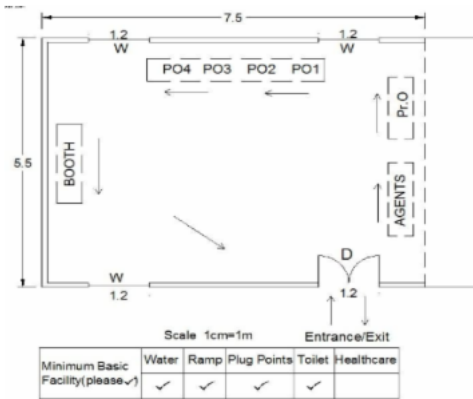

Google Map View

Polling Station Building Front View

Polling Station Front View

Cad View

Key MAP View

1 பெயர் : சுகதீஷ் தந்தை பெயர்: கலியமுர்த்தி வீட்டு எண் : 0 வயது : 24 பாலினம் : ஆண் Photo is available	SYK1907351	2 பெயர் : ஆனந்தராஜ் தந்தை பெயர்: இராமகிருஷ்ணன் வீட்டு எண் : 1-3 வயது : 30 பாலினம் : ஆண் Photo is available	SYK0797779	3 பெயர் : ராஜுவேல் தந்தை பெயர்: சக்திவேல் வீட்டு எண் : 1/4 வயது : 28 பாலினம் : ஆண் Photo is available	SYK0970962
4 பெயர் : ராகவேந்திரன் தந்தை பெயர்: கலியபெருமாள் வீட்டு எண் : 1/199 வயது : 23 பாலினம் : ஆண் Photo is available	SYK1902790	5 பெயர் : பாலாஜி தந்தை பெயர்: சீனிவாசன் வீட்டு எண் : 1-208 வயது : 30 பாலினம் : ஆண் Photo is available	SYK0623868	6 பெயர் : பார்த்திபன் தந்தை பெயர்: பன்னீர்செல்வம் வீட்டு எண் : 1-249 வயது : 36 பாலினம் : ஆண் Photo is available	SYK0623876
7 பெயர் : கௌதமன் தந்தை பெயர்: பன்னீர்செல்வம் வீட்டு எண் : 1-249 வயது : 32 பாலினம் : ஆண் Photo is available	SYK0623488	8 பெயர் : செந்தில்குமாரன் தந்தை பெயர்: பாண்குரேங்கன் வீட்டு எண் : 1-A வயது : 35 பாலினம் : ஆண் Photo is available	SYK0515684	9 பெயர் : வீரகுமார் தந்தை பெயர்: பாண்டியன் வீட்டு எண் : 1-A வயது : 35 பாலினம் : ஆண் Photo is available	SYK0515692
10 பெயர் : சம்பத் தந்தை பெயர்: பன்னீர்செல்வம் வீட்டு எண் : 2 வயது : 30 பாலினம் : ஆண் Photo is available	SYK0665976	11 பெயர் : லெனின் தந்தை பெயர்: ராஜேந்திரன் வீட்டு எண் : 2-862 வயது : 33 பாலினம் : ஆண் Photo is available	SYK0349639	12 பெயர் : அபிநயா தந்தை பெயர்: பாஸ்கர் வீட்டு எண் : 2-998 வயது : 27 பாலினம் : பெண் Photo is available	SYK1947795
13 பெயர் : மகேஸ்வரி தந்தை பெயர்: திருநாவுகரசு வீட்டு எண் : 2-1023 வயது : 23 பாலினம் : பெண் Photo is available	SYK1935121	14 பெயர் : சங்ககிரி தந்தை பெயர்: சங்கர் வீட்டு எண் : 3-24 வயது : 29 பாலினம் : பெண் Photo is available	SYK0852871	15 பெயர் : சந்துரு தந்தை பெயர்: சங்கர் வீட்டு எண் : 3-24 வயது : 27 பாலினம் : ஆண் Photo is available	SYK0890699
S 16 பெயர் : இளவரசி கணவர் பெயர்: செந்தாமரை கண்ணன் வீட்டு எண் : 3-35 வயது : 43 பாலினம் : பெண் DELETED	SYK2001139	S 17 பெயர் : செந்தாமரை கண்ணன் தந்தை பெயர்: ராமாமிர்தம் வீட்டு எண் : 3-85 வயது : 43 பாலினம் : ஆண் DELETED	SYK2001345	18 பெயர் : வினாயகமூர்த்தி தந்தை பெயர்: பாலமுருகன் வீட்டு எண் : 3/49 வயது : 24 பாலினம் : ஆண் Photo is available	SYK2143956
19 பெயர் : பரணிகார்த்திக் தந்தை பெயர்: தில்லை நடன ராஜா வீட்டு எண் : 3/54 கும்பகோணம் சாலை அள்ளூர் வயது : 22 பாலினம் : ஆண் Photo is available	SYK2152866	20 பெயர் : ராஜாமணி கணவர் பெயர்: ராஜதுரை வீட்டு எண் : 3-78 வயது : 77 பாலினம் : பெண் Photo is available	SYK0101238	21 பெயர் : கமலக்கண்ணன் தந்தை பெயர்: ராமச்சந்திரன் வீட்டு எண் : 3-90 வயது : 40 பாலினம் : ஆண் Photo is available	SYK0852772
22 பெயர் : நிவேதா கணவர் பெயர்: கமலக்கண்ணன் வீட்டு எண் : 3/90 வயது : 27 பாலினம் : பெண் Photo is available	SYK2142396	23 பெயர் : புவனேஸ்வரி கணவர் பெயர்: சரவணன் வீட்டு எண் : 3-91 வயது : 36 பாலினம் : பெண் Photo is available	SYK0912766	24 பெயர் : ஞானலக்ஷ்மி சா கணவர் பெயர்: சாமிநாதன் வீட்டு எண் : 3/92 வயது : 32 பாலினம் : பெண் Photo is available	SYK2206381
25 பெயர் : அனிதா ஆ கணவர் பெயர்: ஆறுமுகம் வீட்டு எண் : 3/92 வயது : 28 பாலினம் : பெண் Photo is available	SYK2203982	26 பெயர் : சந்திரன் தந்தை பெயர்: ராஜராஜசோழன் வீட்டு எண் : 3-194 வயது : 31 பாலினம் : ஆண் Photo is available	SYK0515403	27 பெயர் : பிரபாகாரன் தந்தை பெயர்: நயினியப்பன் வீட்டு எண் : 3/240ஏ வயது : 59 பாலினம் : ஆண் Photo is available	SYK2169712
28 பெயர் : அனுசுயா கணவர் பெயர்: பிரபாகரன் வீட்டு எண் : 3/240ஏ வயது : 52 பாலினம் : பெண் Photo is available	SYK2169704	29 பெயர் : தமிழரசன் தந்தை பெயர்: தர்மலிங்கம் வீட்டு எண் : 3-47 வயது : 30 பாலினம் : ஆண் Photo is available	SYK0623322	30 பெயர் : ராமநாதன் தந்தை பெயர்: பழனிவேல் வீட்டு எண் : 3-47 வயது : 63 பாலினம் : ஆண் Photo is available	SYK0349597