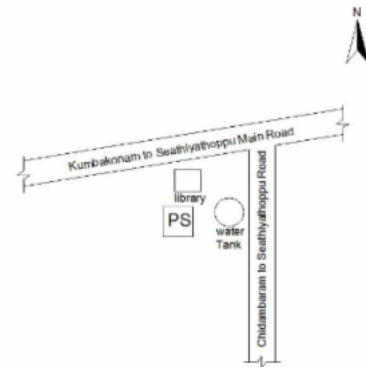

Google Map View

Polling Station Building Front View

Polling Station Front View

Cad View

Key MAP View

1 பெயர் : சுகதீஷ் தந்தை பெயர்: கலியமுர்த்தி வீட்டு எண் : 0 வயது : 24 பாலினம் : ஆண் Photo is available	SYK1907351	2 பெயர் : ஆனந்தராஜ் தந்தை பெயர்: இராமகிருஷ்ணன் வீட்டு எண் : 1-3 வயது : 30 பாலினம் : ஆண் Photo is available	SYK0797779	3 பெயர் : ராஜுவேல் தந்தை பெயர்: சக்திவேல் வீட்டு எண் : 1/4 வயது : 28 பாலினம் : ஆண் Photo is available	SYK0970962
4 பெயர் : ராகவேந்திரன் தந்தை பெயர்: கலியபெருமாள் வீட்டு எண் : 1/199 வயது : 23 பாலினம் : ஆண் Photo is available	SYK1902790	5 பெயர் : பாலாஜி தந்தை பெயர்: சீனிவாசன் வீட்டு எண் : 1-208 வயது : 30 பாலினம் : ஆண் Photo is available	SYK0623868	6 பெயர் : பார்த்திபன் தந்தை பெயர்: பன்னீர்செல்வம் வீட்டு எண் : 1-249 வயது : 36 பாலினம் : ஆண் Photo is available	SYK0623876
7 பெயர் : கௌதமன் தந்தை பெயர்: பன்னீர்செல்வம் வீட்டு எண் : 1-249 வயது : 32 பாலினம் : ஆண் Photo is available	SYK0623488	8 பெயர் : செந்தில்குமாரன் தந்தை பெயர்: பாண்குரேங்கன் வீட்டு எண் : 1-A வயது : 35 பாலினம் : ஆண் Photo is available	SYK0515684	9 பெயர் : வீரகுமார் தந்தை பெயர்: பாண்டியன் வீட்டு எண் : 1-A வயது : 35 பாலினம் : ஆண் Photo is available	SYK0515692
10 பெயர் : சம்பத் தந்தை பெயர்: பன்னீர்செல்வம் வீட்டு எண் : 2 வயது : 30 பாலினம் : ஆண் Photo is available	SYK0665976	11 பெயர் : லெனின் தந்தை பெயர்: ராஜேந்திரன் வீட்டு எண் : 2-862 வயது : 33 பாலினம் : ஆண் Photo is available	SYK0349639	12 பெயர் : அபிநயா தந்தை பெயர்: பாஸ்கர் வீட்டு எண் : 2-998 வயது : 27 பாலினம் : பெண் Photo is available	SYK1947795
13 பெயர் : மகேஸ்வரி தந்தை பெயர்: திருநாவுகரசு வீட்டு எண் : 2-1023 வயது : 23 பாலினம் : பெண் Photo is available	SYK1935121	14 பெயர் : சங்ககிரி தந்தை பெயர்: சங்கர் வீட்டு எண் : 3-24 வயது : 29 பாலினம் : பெண் Photo is available	SYK0852871	15 பெயர் : சந்துரு தந்தை பெயர்: சங்கர் வீட்டு எண் : 3-24 வயது : 27 பாலினம் : ஆண் Photo is available	SYK0890699
S 16 பெயர் : இளவரசி கணவர் பெயர்: செந்தாமரை கண்ணன் வீட்டு எண் : 3-35 வயது : 43 பாலினம் : பெண் DELETED	SYK2001139	S 17 பெயர் : செந்தாமரை கண்ணன் தந்தை பெயர்: ராமாமிர்தம் வீட்டு எண் : 3-85 வயது : 43 பாலினம் : ஆண் DELETED	SYK2001345	18 பெயர் : வினாயகமூர்த்தி தந்தை பெயர்: பாலமுருகன் வீட்டு எண் : 3/49 வயது : 24 பாலினம் : ஆண் Photo is available	SYK2143956
19 பெயர் : பரணிகார்த்திக் தந்தை பெயர்: தில்லை நடன ராஜா வீட்டு எண் : 3/54 கும்பகோணம் சாலை அள்ளூர் வயது : 22 பாலினம் : ஆண் Photo is available	SYK2152866	20 பெயர் : ராஜாமணி கணவர் பெயர்: ராஜதுரை வீட்டு எண் : 3-78 வயது : 77 பாலினம் : பெண் Photo is available	SYK0101238	21 பெயர் : கமலக்கண்ணன் தந்தை பெயர்: ராமச்சந்திரன் வீட்டு எண் : 3-90 வயது : 40 பாலினம் : ஆண் Photo is available	SYK0852772
22 பெயர் : நிவேதா கணவர் பெயர்: கமலக்கண்ணன் வீட்டு எண் : 3/90 வயது : 27 பாலினம் : பெண் Photo is available	SYK2142396	23 பெயர் : புவனேஸ்வரி கணவர் பெயர்: சரவணன் வீட்டு எண் : 3-91 வயது : 36 பாலினம் : பெண் Photo is available	SYK0912766	24 பெயர் : ஞானலக்ஷ்மி சா கணவர் பெயர்: சாமிநாதன் வீட்டு எண் : 3/92 வயது : 32 பாலினம் : பெண் Photo is available	SYK2206381
25 பெயர் : அனிதா ஆ கணவர் பெயர்: ஆறுமுகம் வீட்டு எண் : 3/92 வயது : 28 பாலினம் : பெண் Photo is available	SYK2203982	26 பெயர் : சந்திரன் தந்தை பெயர்: ராஜராஜசோழன் வீட்டு எண் : 3-194 வயது : 31 பாலினம் : ஆண் Photo is available	SYK0515403	27 பெயர் : பிரபாகாரன் தந்தை பெயர்: நயினியப்பன் வீட்டு எண் : 3/240ஏ வயது : 59 பாலினம் : ஆண் Photo is available	SYK2169712
28 பெயர் : அனுசுயா கணவர் பெயர்: பிரபாகரன் வீட்டு எண் : 3/240ஏ வயது : 52 பாலினம் : பெண் Photo is available	SYK2169704	29 பெயர் : தமிழரசன் தந்தை பெயர்: தர்மலிங்கம் வீட்டு எண் : 3-47 வயது : 30 பாலினம் : ஆண் Photo is available	SYK0623322	30 பெயர் : ராமநாதன் தந்தை பெயர்: பழனிவேல் வீட்டு எண் : 3-47 வயது : 63 பாலினம் : ஆண் Photo is available	SYK0349597