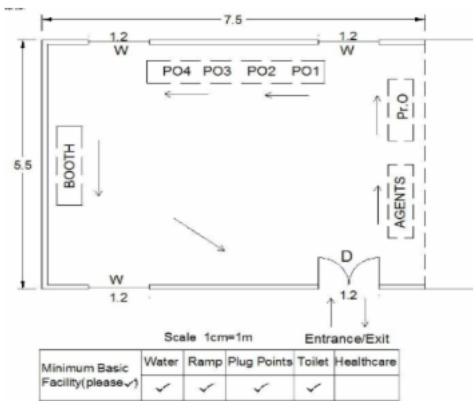

Google Map View

Polling Station Building Front View

Polling Station Front View

Cad View

Key MAP View

சட்டமன்றத் தொகுதியின் எண் மற்றும் பெயர் : 157-புவனகிரி
பிரிவு எண் மற்றும் பெயர் 1-அள்ளூர் (வ.கி), பூதங்குடி (ஊ), அள்ளூர் கட்டுக்கரை