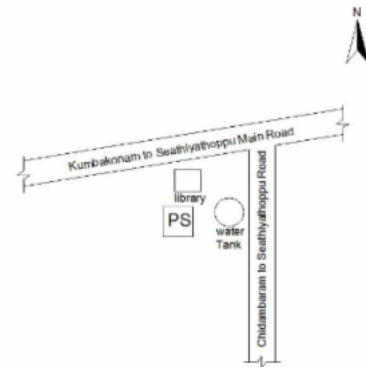

3. வாக்குச் சாவடியின் விவரங்கள்

<p>வாக்குச் சாவடியின் எண் மற்றும் பெயர் :</p> <p>262 - ஊராட்சி ஒன்றிய நடுநிலைப்பள்ளி , தெற்கு பார்த்த கட்டிடத்தின் கிழக்கு பக்க அறை புதிய கட்டிடம் ,அள்ளூர்-608702</p> <p>வாக்குச் சாவடியின் முகவரி :</p> <p>ஊராட்சி ஒன்றிய நடுநிலைப்பள்ளி, அள்ளூர் - 608702</p>	<p>வாக்குச் சாவடியின் வகைப்பாடு (ஆண்/பெண்/பொது)</p>	<p>துணை வாக்குச் சாவடிகளின் எண்ணிக்கை :</p> <p style="font-size: 24px;">0</p>
--	--	--

Google Map View

Polling Station Building Front View

Polling Station Front View

Cad View

Key MAP View

சட்டமன்றத் தொகுதியின் எண் மற்றும் பெயர் : 157-புவனகிரி
பிரிவு எண் மற்றும் பெயர் 1-அள்ளூர் (வ.கி), பூதங்குடி (ஊ), அள்ளூர் கட்டுக்கரை