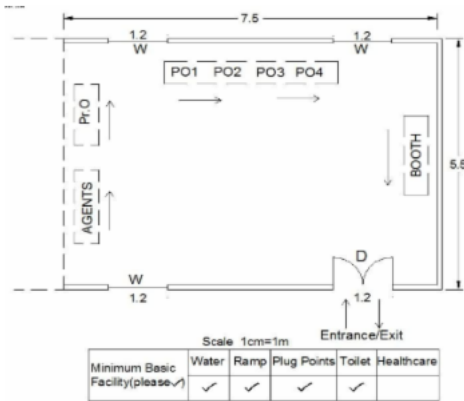

Google Map View

Polling Station Building Front View

Polling Station Front View

Cad View

Key MAP View

சட்டமன்றத் தொகுதியின் எண் மற்றும் பெயர் : 157-புவனகிரி பிரிவு எண் மற்றும் பெயர் 1-வெய்யலூர் (வ.கி) மற்றும் (ஊ), சாவடித் தெரு