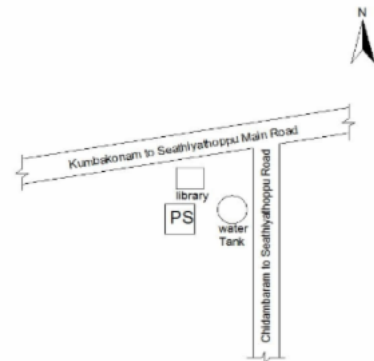

Google Map View

Polling Station Building Front View

Polling Station Front View

Cad View

Key MAP View

சட்டமன்றத் தொகுதியின் எண் மற்றும் பெயர் : 157-புவனகிரி பிரிவு எண் மற்றும் பெயர் 1-வெய்யலூர் (வ.கி) மற்றும் (ஊ), சாவடித் தெரு