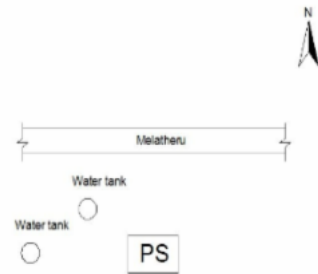

Google Map View

Polling Station Building Front View

Polling Station Front View

Cad View

Key MAP View

1 பெயர் : கந்தசாமி தந்தை பெயர்: முத்துவேல் வீட்டு எண் : 1 வயது : 68 பாலினம் : ஆண்	SYK1787464 Photo is available	2 பெயர் : தனலெட்சுமி கணவர் பெயர்: கந்தசாமி வீட்டு எண் : 1 வயது : 64 பாலினம் : பெண்	SYK1787472 Photo is available	3 பெயர் : புவனநாயகி கணவர் பெயர்: கபிலன் வீட்டு எண் : 1/29 வயது : 26 பாலினம் : பெண்	SYK2102697 Photo is available
4 பெயர் : சுரேஷ் தந்தை பெயர்: மேகநாதன் வீட்டு எண் : 1-38 வயது : 37 பாலினம் : ஆண்	HNK2336634 Photo is available	5 பெயர் : பாபு தந்தை பெயர்: சுப்பிரமணியன் வீட்டு எண் : 1/40 வயது : 45 பாலினம் : ஆண்	HNK1047323 Photo is available	6 பெயர் : ராஜேஸ்வரி தந்தை பெயர்: பாஸ்கர் வீட்டு எண் : 1/40 வயது : 34 பாலினம் : பெண்	SYK0623918 Photo is available
7 பெயர் : ஜோதிக்கா தந்தை பெயர்: கருணாகரன் வீட்டு எண் : 1/46 வயது : 24 பாலினம் : பெண்	SYK1837855 Photo is available	8 பெயர் : வசந்த் தந்தை பெயர்: வீரபாண்டியன் வீட்டு எண் : 1-48 வயது : 37 பாலினம் : ஆண்	HNK2336642 Photo is available	9 பெயர் : சூரியா கணவர் பெயர்: வசந்த் வீட்டு எண் : 1-48 வயது : 34 பாலினம் : பெண்	SYK0957696 Photo is available
10 பெயர் : சுபரீ வே கணவர் பெயர்: சுதாகர் வீட்டு எண் : 1/50 வயது : 24 பாலினம் : பெண்	SYK2177731 Photo is available	11 பெயர் : மோனிஷா தந்தை பெயர்: மோகன் வீட்டு எண் : 1/53 வயது : 26 பாலினம் : பெண்	SYK0932103 Photo is available	12 பெயர் : ராஜகுமாரி கணவர் பெயர்: பொன்னிவளவன் வீட்டு எண் : 1/54 வயது : 37 பாலினம் : பெண்	SYK0966457 Photo is available
13 பெயர் : எழிலரசி கணவர் பெயர்: ரவிச்சந்திரன் வீட்டு எண் : 1-54C வயது : 38 பாலினம் : பெண்	SYK0912865 Photo is available	14 பெயர் : தீபக்குமார் தந்தை பெயர்: நடராஜன் வீட்டு எண் : 1-60 வயது : 37 பாலினம் : ஆண்	HNK2336667 Photo is available	15 பெயர் : அனுசியா தந்தை பெயர்: செல்வமணி வீட்டு எண் : 1-85 வயது : 30 பாலினம் : பெண்	SYK0666396 Photo is available
16 பெயர் : ரவிக்குமார் தந்தை பெயர்: தில்லைகோவிந்தன் வீட்டு எண் : 1இ வயது : 48 பாலினம் : ஆண்	SYK1787613 Photo is available	17 பெயர் : சுந்தரவல்லி கணவர் பெயர்: ரவிக்குமார் வீட்டு எண் : 1இ வயது : 42 பாலினம் : பெண்	SYK2203586 Photo is available	18 பெயர் : வசந்தா கணவர் பெயர்: தம்புசாமி வீட்டு எண் : 2 வயது : 58 பாலினம் : பெண்	SYK1787480 Photo is available
19 பெயர் : தம்புசாமி தந்தை பெயர்: பூராசாமி வீட்டு எண் : 2 வயது : 58 பாலினம் : ஆண்	SYK1787498 Photo is available	20 பெயர் : முத்துலட்சுமி கணவர் பெயர்: இளஞ்செழியன் வீட்டு எண் : 2 வயது : 42 பாலினம் : பெண்	HNK2336584 Photo is available	21 பெயர் : ராம்குமார் தந்தை பெயர்: தம்புசாமி வீட்டு எண் : 2 வயது : 33 பாலினம் : ஆண்	SYK0428607 Photo is available
#2 22 பெயர் : சந்தோஷ்குமார் பா தந்தை பெயர்: பாஸ்கர் வீட்டு எண் : 2 வயது : 30 பாலினம் : ஆண்	SYK0666420 Photo is available	23 பெயர் : அரவிந்த்குமார் தந்தை பெயர்: ஆனந்தன் வீட்டு எண் : 2B வயது : 31 பாலினம் : ஆண்	SYK0624767 Photo is available	24 பெயர் : காயத்ரி கணவர் பெயர்: ஆனந்த்குமார் வீட்டு எண் : 2எ1 வயது : 32 பாலினம் : பெண்	SYK2111227 Photo is available
25 பெயர் : காயத்திரி தந்தை பெயர்: குணசேகரன் வீட்டு எண் : 2சி வயது : 32 பாலினம் : பெண்	SYK0605931 Photo is available	26 பெயர் : ஆனந்த்குமார் தந்தை பெயர்: குமரவேல் வீட்டு எண் : 2C-4 வயது : 35 பாலினம் : ஆண்	SYK0267716 Photo is available	27 பெயர் : செந்தில்குமார் தந்தை பெயர்: முத்துக்குமாரசாமி வீட்டு எண் : 3 வயது : 89 பாலினம் : ஆண்	SYK1787514 Photo is available
28 பெயர் : செல்வகுமார் தந்தை பெயர்: முத்துக்குமாரசாமி வீட்டு எண் : 3 வயது : 53 பாலினம் : ஆண்	SYK1787522 Photo is available	29 பெயர் : செல்வகுமார் தந்தை பெயர்: முத்துக்குமாரசாமி வீட்டு எண் : 3 வயது : 51 பாலினம் : ஆண்	SYK2158673 Photo is available	30 பெயர் : தீபா கணவர் பெயர்: செந்தில்குமார் வீட்டு எண் : 3 வயது : 50 பாலினம் : பெண்	SYK1787530 Photo is available