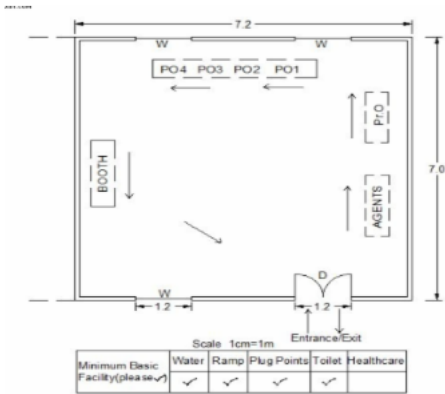

Google Map View

Polling Station Building Front View

Polling Station Front View

Cad View

Key MAP View

1 பெயர் : கந்தசாமி தந்தை பெயர்: முத்துவேல் வீட்டு எண் : 1 வயது : 68 பாலினம் : ஆண்	SYK1787464 Photo is available	2 பெயர் : தனலெட்சுமி கணவர் பெயர்: கந்தசாமி வீட்டு எண் : 1 வயது : 64 பாலினம் : பெண்	SYK1787472 Photo is available	3 பெயர் : புவனநாயகி கணவர் பெயர்: கபிலன் வீட்டு எண் : 1/29 வயது : 26 பாலினம் : பெண்	SYK2102697 Photo is available
4 பெயர் : சுரேஷ் தந்தை பெயர்: மேகநாதன் வீட்டு எண் : 1-38 வயது : 37 பாலினம் : ஆண்	HNK2336634 Photo is available	5 பெயர் : பாபு தந்தை பெயர்: சுப்பிரமணியன் வீட்டு எண் : 1/40 வயது : 45 பாலினம் : ஆண்	HNK1047323 Photo is available	6 பெயர் : ராஜேஸ்வரி தந்தை பெயர்: பாஸ்கர் வீட்டு எண் : 1/40 வயது : 34 பாலினம் : பெண்	SYK0623918 Photo is available
7 பெயர் : ஜோதிக்கா தந்தை பெயர்: கருணாகரன் வீட்டு எண் : 1/46 வயது : 24 பாலினம் : பெண்	SYK1837855 Photo is available	8 பெயர் : வசந்த் தந்தை பெயர்: வீரபாண்டியன் வீட்டு எண் : 1-48 வயது : 37 பாலினம் : ஆண்	HNK2336642 Photo is available	9 பெயர் : சூரியா கணவர் பெயர்: வசந்த் வீட்டு எண் : 1-48 வயது : 34 பாலினம் : பெண்	SYK0957696 Photo is available
10 பெயர் : சுபரீ வே கணவர் பெயர்: சுதாகர் வீட்டு எண் : 1/50 வயது : 24 பாலினம் : பெண்	SYK2177731 Photo is available	11 பெயர் : மோனிஷா தந்தை பெயர்: மோகன் வீட்டு எண் : 1/53 வயது : 26 பாலினம் : பெண்	SYK0932103 Photo is available	12 பெயர் : ராஜகுமாரி கணவர் பெயர்: பொன்னிவளவன் வீட்டு எண் : 1/54 வயது : 37 பாலினம் : பெண்	SYK0966457 Photo is available
13 பெயர் : எழிலரசி கணவர் பெயர்: ரவிச்சந்திரன் வீட்டு எண் : 1-54C வயது : 38 பாலினம் : பெண்	SYK0912865 Photo is available	14 பெயர் : தீபக்குமார் தந்தை பெயர்: நடராஜன் வீட்டு எண் : 1-60 வயது : 37 பாலினம் : ஆண்	HNK2336667 Photo is available	15 பெயர் : அனுசியா தந்தை பெயர்: செல்வமணி வீட்டு எண் : 1-85 வயது : 30 பாலினம் : பெண்	SYK0666396 Photo is available
16 பெயர் : ரவிக்குமார் தந்தை பெயர்: தில்லைகோவிந்தன் வீட்டு எண் : 1இ வயது : 48 பாலினம் : ஆண்	SYK1787613 Photo is available	17 பெயர் : சுந்தரவல்லி கணவர் பெயர்: ரவிக்குமார் வீட்டு எண் : 1இ வயது : 42 பாலினம் : பெண்	SYK2203586 Photo is available	18 பெயர் : வசந்தா கணவர் பெயர்: தம்புசாமி வீட்டு எண் : 2 வயது : 58 பாலினம் : பெண்	SYK1787480 Photo is available
19 பெயர் : தம்புசாமி தந்தை பெயர்: பூராசாமி வீட்டு எண் : 2 வயது : 58 பாலினம் : ஆண்	SYK1787498 Photo is available	20 பெயர் : முத்துலட்சுமி கணவர் பெயர்: இளஞ்செழியன் வீட்டு எண் : 2 வயது : 42 பாலினம் : பெண்	HNK2336584 Photo is available	21 பெயர் : ராம்குமார் தந்தை பெயர்: தம்புசாமி வீட்டு எண் : 2 வயது : 33 பாலினம் : ஆண்	SYK0428607 Photo is available
#2 22 பெயர் : சந்தோஷ்குமார் பா தந்தை பெயர்: பாஸ்கர் வீட்டு எண் : 2 வயது : 30 பாலினம் : ஆண்	SYK0666420 Photo is available	23 பெயர் : அரவிந்த்குமார் தந்தை பெயர்: ஆனந்தன் வீட்டு எண் : 2B வயது : 31 பாலினம் : ஆண்	SYK0624767 Photo is available	24 பெயர் : காயத்ரி கணவர் பெயர்: ஆனந்த்குமார் வீட்டு எண் : 2எ1 வயது : 32 பாலினம் : பெண்	SYK2111227 Photo is available
25 பெயர் : காயத்திரி தந்தை பெயர்: குணசேகரன் வீட்டு எண் : 2சி வயது : 32 பாலினம் : பெண்	SYK0605931 Photo is available	26 பெயர் : ஆனந்த்குமார் தந்தை பெயர்: குமரவேல் வீட்டு எண் : 2C-4 வயது : 35 பாலினம் : ஆண்	SYK0267716 Photo is available	27 பெயர் : செந்தில்குமார் தந்தை பெயர்: முத்துக்குமாரசாமி வீட்டு எண் : 3 வயது : 89 பாலினம் : ஆண்	SYK1787514 Photo is available
28 பெயர் : செல்வகுமார் தந்தை பெயர்: முத்துக்குமாரசாமி வீட்டு எண் : 3 வயது : 53 பாலினம் : ஆண்	SYK1787522 Photo is available	29 பெயர் : செல்வகுமார் தந்தை பெயர்: முத்துக்குமாரசாமி வீட்டு எண் : 3 வயது : 51 பாலினம் : ஆண்	SYK2158673 Photo is available	30 பெயர் : தீபா கணவர் பெயர்: செந்தில்குமார் வீட்டு எண் : 3 வயது : 50 பாலினம் : பெண்	SYK1787530 Photo is available