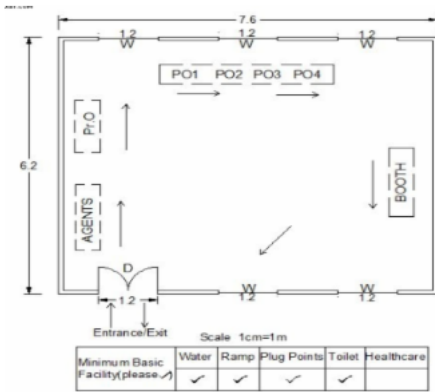

Google Map View

Polling Station Building Front View

Polling Station Front View

Cad View

Key MAP View

1 பெயர் : மனோரஞ்சிதம் கணவர் பெயர் : சாம்பசிவம் வீட்டு எண் : 0 வயது : 33 பாலினம் : பெண் Photo is available	2 பெயர் : சுபகுமர் தந்தை பெயர் : பிச்சமுத்து வீட்டு எண் : 2 வயது : 25 பாலினம் : ஆண் Photo is available	3 பெயர் : ஹேமாப்ரியா தந்தை பெயர் : கொளஞ்சிநாதன் வீட்டு எண் : 2/1 வயது : 24 பாலினம் : பெண் Photo is available
4 பெயர் : அஞ்சலதேவி கணவர் பெயர் : குருசாமி வீட்டு எண் : 2-2D வயது : 37 பாலினம் : பெண் Photo is available	5 பெயர் : கிருபாகரன் தந்தை பெயர் : கஜேந்திரன் வீட்டு எண் : 2/7 வயது : 26 பாலினம் : ஆண் Photo is available	6 பெயர் : சந்திரா தாயின் பெயர் : அமுதா வீட்டு எண் : 2c வயது : 32 பாலினம் : பெண் Photo is available
7 பெயர் : ஜெயசீலன் தந்தை பெயர் : செல்வம் வீட்டு எண் : 2ஏப் வயது : 27 பாலினம் : ஆண் Photo is available	8 பெயர் : கார்திகாதேவி கணவர் பெயர் : கொளஞ்சிநாதன் வீட்டு எண் : 2/1 வயது : 45 பாலினம் : பெண் Photo is available	9 பெயர் : சண்முகவள்ளி கணவர் பெயர் : கலையழகன் வீட்டு எண் : 2S வயது : 33 பாலினம் : பெண் Photo is available
10 பெயர் : அறிவுழகி கணவர் பெயர் : பிரசாத் வீட்டு எண் : 6 வயது : 29 பாலினம் : பெண் Photo is available	11 பெயர் : வீரலட்சுமி கணவர் பெயர் : ஜெயகணேஷ் வீட்டு எண் : 20 வயது : 32 பாலினம் : பெண் Photo is available	12 பெயர் : சினேகா தந்தை பெயர் : பழனிவேல் வீட்டு எண் : 30 வயது : 24 பாலினம் : பெண் Photo is available
13 பெயர் : பிரேமா கணவர் பெயர் : வீரக்குமார் வீட்டு எண் : 42-A வயது : 41 பாலினம் : பெண் Photo is available	14 பெயர் : பஞ்சவர்ணம் கணவர் பெயர் : நாகரத்தினம் வீட்டு எண் : 176 வயது : 69 பாலினம் : பெண் Photo is available	15 பெயர் : ஆசைதம்பி தந்தை பெயர் : நாகரத்தினம் வீட்டு எண் : 176 வயது : 59 பாலினம் : ஆண் Photo is available
16 பெயர் : முத்துலட்சுமி கணவர் பெயர் : ஆசைதம்பி வீட்டு எண் : 176 வயது : 54 பாலினம் : பெண் Photo is available	17 பெயர் : சுப்ரமணியன் தந்தை பெயர் : மாணிக்கம் வீட்டு எண் : 177 வயது : 56 பாலினம் : ஆண் Photo is available	18 பெயர் : வசந்தராஜ் தந்தை பெயர் : சுப்பிரமணியன் வீட்டு எண் : 177 வயது : 38 பாலினம் : ஆண் Photo is available
19 பெயர் : ராமராவ் தந்தை பெயர் : சடகோபன் வீட்டு எண் : 178 வயது : 68 பாலினம் : ஆண் Photo is available	20 பெயர் : ஜோதி கணவர் பெயர் : ராமராவ் வீட்டு எண் : 178 வயது : 56 பாலினம் : பெண் Photo is available	21 பெயர் : பாலு தந்தை பெயர் : சடகோபன் வீட்டு எண் : 179 வயது : 58 பாலினம் : ஆண் Photo is available
22 பெயர் : தனலட்சுமி கணவர் பெயர் : பாலு வீட்டு எண் : 179 வயது : 53 பாலினம் : பெண் Photo is available	23 பெயர் : மகேந்திரன் தந்தை பெயர் : பாலு வீட்டு எண் : 179 வயது : 35 பாலினம் : ஆண் Photo is available	24 பெயர் : மணி தந்தை பெயர் : சின்னதம்பி வீட்டு எண் : 180 வயது : 74 பாலினம் : ஆண் Photo is available
25 பெயர் : செல்வம் தந்தை பெயர் : மணி வீட்டு எண் : 180 வயது : 55 பாலினம் : ஆண் Photo is available	26 பெயர் : சுகா கணவர் பெயர் : செல்வம் வீட்டு எண் : 180 வயது : 52 பாலினம் : பெண் Photo is available	27 பெயர் : வளர்மதி கணவர் பெயர் : அமுல்ராஜ் வீட்டு எண் : 181 வயது : 53 பாலினம் : பெண் Photo is available
28 பெயர் : அரவிந்தன் தந்தை பெயர் : அமுல்ராஜ் வீட்டு எண் : 181 வயது : 36 பாலினம் : ஆண் Photo is available	29 பெயர் : ரஞ்சிதா தந்தை பெயர் : அமுல்ராஜ் வீட்டு எண் : 181 வயது : 30 பாலினம் : பெண் Photo is available	30 பெயர் : தேவி கணவர் பெயர் : அஞ்சாபுலி வீட்டு எண் : 183 வயது : 43 பாலினம் : பெண் Photo is available