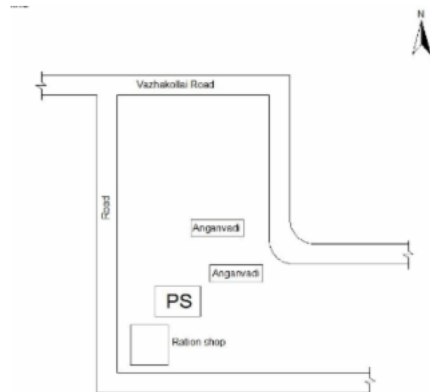

Google Map View

Polling Station Building Front View

Polling Station Front View

Cad View

Key MAP View

1 பெயர் : மனோரஞ்சிதம் கணவர் பெயர் : சாம்பசிவம் வீட்டு எண் : 0 வயது : 33 பாலினம் : பெண் Photo is available	2 பெயர் : சுபகுமர் தந்தை பெயர் : பிச்சமுத்து வீட்டு எண் : 2 வயது : 25 பாலினம் : ஆண் Photo is available	3 பெயர் : ஹேமாப்ரியா தந்தை பெயர் : கொளஞ்சிநாதன் வீட்டு எண் : 2/1 வயது : 24 பாலினம் : பெண் Photo is available
4 பெயர் : அஞ்சலதேவி கணவர் பெயர் : குருசாமி வீட்டு எண் : 2-2D வயது : 37 பாலினம் : பெண் Photo is available	5 பெயர் : கிருபாகரன் தந்தை பெயர் : கஜேந்திரன் வீட்டு எண் : 2/7 வயது : 26 பாலினம் : ஆண் Photo is available	6 பெயர் : சந்திரா தாயின் பெயர் : அமுதா வீட்டு எண் : 2c வயது : 32 பாலினம் : பெண் Photo is available
7 பெயர் : ஜெயசீலன் தந்தை பெயர் : செல்வம் வீட்டு எண் : 2ஏப் வயது : 27 பாலினம் : ஆண் Photo is available	8 பெயர் : கார்திகாதேவி கணவர் பெயர் : கொளஞ்சிநாதன் வீட்டு எண் : 2/1 வயது : 45 பாலினம் : பெண் Photo is available	9 பெயர் : சண்முகவள்ளி கணவர் பெயர் : கலையழகன் வீட்டு எண் : 2S வயது : 33 பாலினம் : பெண் Photo is available
10 பெயர் : அறிவுழகி கணவர் பெயர் : பிரசாத் வீட்டு எண் : 6 வயது : 29 பாலினம் : பெண் Photo is available	11 பெயர் : வீரலட்சுமி கணவர் பெயர் : ஜெயகணேஷ் வீட்டு எண் : 20 வயது : 32 பாலினம் : பெண் Photo is available	12 பெயர் : சினேகா தந்தை பெயர் : பழனிவேல் வீட்டு எண் : 30 வயது : 24 பாலினம் : பெண் Photo is available
13 பெயர் : பிரேமா கணவர் பெயர் : வீரக்குமார் வீட்டு எண் : 42-A வயது : 41 பாலினம் : பெண் Photo is available	14 பெயர் : பஞ்சவர்ணம் கணவர் பெயர் : நாகரத்தினம் வீட்டு எண் : 176 வயது : 69 பாலினம் : பெண் Photo is available	15 பெயர் : ஆசைதம்பி தந்தை பெயர் : நாகரத்தினம் வீட்டு எண் : 176 வயது : 59 பாலினம் : ஆண் Photo is available
16 பெயர் : முத்துலட்சுமி கணவர் பெயர் : ஆசைதம்பி வீட்டு எண் : 176 வயது : 54 பாலினம் : பெண் Photo is available	17 பெயர் : சுப்ரமணியன் தந்தை பெயர் : மாணிக்கம் வீட்டு எண் : 177 வயது : 56 பாலினம் : ஆண் Photo is available	18 பெயர் : வசந்தராஜ் தந்தை பெயர் : சுப்பிரமணியன் வீட்டு எண் : 177 வயது : 38 பாலினம் : ஆண் Photo is available
19 பெயர் : ராமராவ் தந்தை பெயர் : சடகோபன் வீட்டு எண் : 178 வயது : 68 பாலினம் : ஆண் Photo is available	20 பெயர் : ஜோதி கணவர் பெயர் : ராமராவ் வீட்டு எண் : 178 வயது : 56 பாலினம் : பெண் Photo is available	21 பெயர் : பாலு தந்தை பெயர் : சடகோபன் வீட்டு எண் : 179 வயது : 58 பாலினம் : ஆண் Photo is available
22 பெயர் : தனலட்சுமி கணவர் பெயர் : பாலு வீட்டு எண் : 179 வயது : 53 பாலினம் : பெண் Photo is available	23 பெயர் : மகேந்திரன் தந்தை பெயர் : பாலு வீட்டு எண் : 179 வயது : 35 பாலினம் : ஆண் Photo is available	24 பெயர் : மணி தந்தை பெயர் : சின்னதம்பி வீட்டு எண் : 180 வயது : 74 பாலினம் : ஆண் Photo is available
25 பெயர் : செல்வம் தந்தை பெயர் : மணி வீட்டு எண் : 180 வயது : 55 பாலினம் : ஆண் Photo is available	26 பெயர் : சுகா கணவர் பெயர் : செல்வம் வீட்டு எண் : 180 வயது : 52 பாலினம் : பெண் Photo is available	27 பெயர் : வளர்மதி கணவர் பெயர் : அமுல்ராஜ் வீட்டு எண் : 181 வயது : 53 பாலினம் : பெண் Photo is available
28 பெயர் : அரவிந்தன் தந்தை பெயர் : அமுல்ராஜ் வீட்டு எண் : 181 வயது : 36 பாலினம் : ஆண் Photo is available	29 பெயர் : ரஞ்சிதா தந்தை பெயர் : அமுல்ராஜ் வீட்டு எண் : 181 வயது : 30 பாலினம் : பெண் Photo is available	30 பெயர் : தேவி கணவர் பெயர் : அஞ்சாபுலி வீட்டு எண் : 183 வயது : 43 பாலினம் : பெண் Photo is available