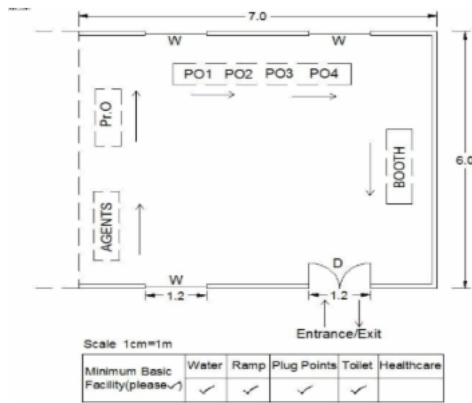

Google Map View

Polling Station Building Front View

Polling Station Front View

Cad View

Key MAP View

1 பெயர் : பவித்ரா கணவர் பெயர்: வல்லரசு வீட்டு எண் : 1/1 வயது : 28 பாலினம் : பெண் Photo is available	SYK2125466	2 பெயர் : சந்தோஷ்குமார் தந்தை பெயர்: இளங்கோவன் வீட்டு எண் : 1E வயது : 34 பாலினம் : ஆண் Photo is available	SYK0326066	3 பெயர் : கலையரசன் தந்தை பெயர்: கலைவணன் வீட்டு எண் : 2 வயது : 32 பாலினம் : ஆண் Photo is available	SYK0891432
4 பெயர் : பாரதி ஜெ தந்தை பெயர்: ஜெயபால் வீட்டு எண் : 2-261 வயது : 44 பாலினம் : ஆண் Photo is available	HNK1936319	5 பெயர் : காயத்ரி தந்தை பெயர்: திருவாசகன் வீட்டு எண் : 11-36 வயது : 27 பாலினம் : பெண் Photo is available	SYK0891705	6 பெயர் : கலைவேந்தன் தந்தை பெயர்: காமராஜ் வீட்டு எண் : 13 வயது : 32 பாலினம் : ஆண் Photo is available	SYK0626036
7 பெயர் : துர்காதேவி கணவர் பெயர்: வேல்முருகன் வீட்டு எண் : 83 வயது : 37 பாலினம் : பெண் Photo is available	SYK0626044	8 பெயர் : பன்னீர்செல்வம் தந்தை பெயர்: பக்கிரி வீட்டு எண் : 216 வயது : 68 பாலினம் : ஆண் Photo is available	SYK1664119	9 பெயர் : கலியம்மாள் கணவர் பெயர்: சின்னதுரை வீட்டு எண் : 217 வயது : 81 பாலினம் : பெண் Photo is available	SYK1664143
10 பெயர் : சரவணன் தந்தை பெயர்: சின்னதுரை வீட்டு எண் : 217 வயது : 59 பாலினம் : ஆண் Photo is available	SYK1664150	11 பெயர் : கலைச்செல்வன் தந்தை பெயர்: சண்முகம் வீட்டு எண் : 218 வயது : 51 பாலினம் : ஆண் Photo is available	SYK1664176	12 பெயர் : முருகேசன் தந்தை பெயர்: ஆதிமூலம் வீட்டு எண் : 219 வயது : 64 பாலினம் : ஆண் Photo is available	SYK1664184
13 பெயர் : கலைமணி தந்தை பெயர்: முருகேசன் வீட்டு எண் : 219 வயது : 42 பாலினம் : ஆண் Photo is available	HNK2178036	14 பெயர் : கலையரசன் தந்தை பெயர்: முருகேசன் வீட்டு எண் : 219 வயது : 41 பாலினம் : ஆண் Photo is available	HNK1580349	15 பெயர் : அன்பழகி கணவர் பெயர்: ஜோதி வீட்டு எண் : 220 வயது : 71 பாலினம் : பெண் Photo is available	SYK1664218
16 பெயர் : அமரன் தந்தை பெயர்: ஜோதி வீட்டு எண் : 220 வயது : 48 பாலினம் : ஆண் Photo is available	HNK1247030	17 பெயர் : சுகந்தி கணவர் பெயர்: அருள் வீட்டு எண் : 220 வயது : 46 பாலினம் : பெண் Photo is available	HNK1579663	18 பெயர் : ரவிச்சந்திரன் தந்தை பெயர்: கோவிந்தராசு வீட்டு எண் : 221-1 வயது : 58 பாலினம் : ஆண் Photo is available	SYK1664226
19 பெயர் : வரதராசு தந்தை பெயர்: கோவிந்தராசு வீட்டு எண் : 222 வயது : 63 பாலினம் : ஆண் Photo is available	SYK1664259	20 பெயர் : குப்பம்மாள் கணவர் பெயர்: வரதராசு வீட்டு எண் : 222 வயது : 59 பாலினம் : பெண் Photo is available	SYK1664267	21 பெயர் : இளையராஜா தந்தை பெயர்: வரதராஜன் வீட்டு எண் : 222 வயது : 43 பாலினம் : ஆண் Photo is available	HNK2178051
22 பெயர் : இளையமதி தந்தை பெயர்: வரதராஜன் வீட்டு எண் : 222 வயது : 40 பாலினம் : பெண் Photo is available	HNK1579606	23 பெயர் : ராஜ்குமார் தந்தை பெயர்: ராஜகோபால் வீட்டு எண் : 222 வயது : 33 பாலினம் : ஆண் Photo is available	SYK0429373	24 பெயர் : இளங்கோவன் தந்தை பெயர்: கோபால் வீட்டு எண் : 224 வயது : 63 பாலினம் : ஆண் Photo is available	SYK1664283
25 பெயர் : மலர்விழி கணவர் பெயர்: இளங்கோவன் வீட்டு எண் : 224 வயது : 57 பாலினம் : பெண் Photo is available	SYK1664291	26 பெயர் : கண்ணதாசன் தந்தை பெயர்: கோபால் வீட்டு எண் : 227 வயது : 72 பாலினம் : ஆண் Photo is available	SYK1664325	27 பெயர் : அமுதா கணவர் பெயர்: கண்ணதாசன் வீட்டு எண் : 227 வயது : 68 பாலினம் : பெண் Photo is available	SYK1664333
28 பெயர் : செந்தமிழ்ச்செல்வன் தந்தை பெயர்: வெங்கடேசன் வீட்டு எண் : 229 வயது : 60 பாலினம் : ஆண் Photo is available	SYK1664358	29 பெயர் : உதயக்குமார் தந்தை பெயர்: ஆசைக்கண்ணு வீட்டு எண் : 229 வயது : 51 பாலினம் : ஆண் Photo is available	SYK1664366	30 பெயர் : செல்வக்குமாரி கணவர் பெயர்: செந்தமிழ்ச்செல்வன் வீட்டு எண் : 229 வயது : 50 பாலினம் : பெண் Photo is available	SYK1664374