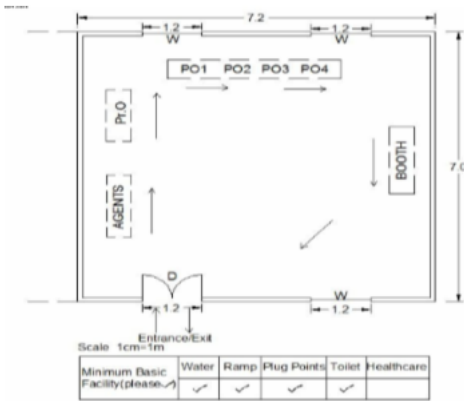

Google Map View

Polling Station Building Front View

Polling Station Front View

Cad View

Key MAP View

1 பெயர் : ரத்தினம் தந்தை பெயர்: கண்ணுசாமி வீட்டு எண் : 01 வயது : 66 பாலினம் : ஆண்	SYK0931956 Photo is available	2 பெயர் : கௌதமி கணவர் பெயர்: தாளபதி வீட்டு எண் : 1/63 வயது : 28 பாலினம் : பெண்	SYK2093789 Photo is available	3 பெயர் : அபிகிருஷ்ணன் தந்தை பெயர்: மணிகண்டன் வீட்டு எண் : 1/63 வயது : 24 பாலினம் : ஆண்	SYK1917582 Photo is available
4 பெயர் : நம்பிராசு தந்தை பெயர்: அண்ணாதுரை வீட்டு எண் : 1-67 வயது : 35 பாலினம் : ஆண்	SYK0626853 Photo is available	S 5 பெயர் : ராஜமோகன் தந்தை பெயர்: தேவராஜன் வீட்டு எண் : 1/86 வயது : 50 பாலினம் : ஆண்	SYK1918028 Photo is available	S 6 பெயர் : சரண்யா பி கணவர் பெயர்: சுதிரவன் வீட்டு எண் : 1/87 வயது : 38 பாலினம் : பெண்	SYK1916550 Photo is available
7 பெயர் : வின்மணி தந்தை பெயர்: பன்னீர்செல்வம் வீட்டு எண் : 1E வயது : 35 பாலினம் : ஆண்	SYK0326348 Photo is available	8 பெயர் : முகிலன் தந்தை பெயர்: சரவணன் வீட்டு எண் : 2/94 வயது : 23 பாலினம் : ஆண்	SYK1977719 Photo is available	9 பெயர் : வனிதா கணவர் பெயர்: சபா பதி வீட்டு எண் : 2-132 வயது : 32 பாலினம் : பெண்	SYK0977280 Photo is available
10 பெயர் : சுஜாதா வி கணவர் பெயர்: சத்தியானந்தம் வீட்டு எண் : 2/240 வயது : 23 பாலினம் : பெண்	SYK1920560 Photo is available	# 11 பெயர் : மமகேஷ்வரமன் தந்தை பெயர்: மணிவேல் வீட்டு எண் : 2/265 வயது : 24 பாலினம் : ஆண்	SYK1920362 Photo is available	12 பெயர் : கலையரசி கொ தந்தை பெயர்: கொளஞ்சி வீட்டு எண் : 5/103 வயது : 26 பாலினம் : பெண்	SYK1920446 Photo is available
13 பெயர் : சிவகுமார் தந்தை பெயர்: கோவிந்தசாமி வீட்டு எண் : 13 வயது : 42 பாலினம் : ஆண்	SYK0977322 Photo is available	14 பெயர் : சசிகுமாரி கணவர் பெயர்: சிவகுமார் வீட்டு எண் : 13 வயது : 39 பாலினம் : பெண்	SYK0977314 Photo is available	15 பெயர் : சுவேதா தந்தை பெயர்: இளங்கோவன் வீட்டு எண் : 51/67 வயது : 22 பாலினம் : பெண்	SYK2005312 Photo is available
16 பெயர் : குப்புசாமி தந்தை பெயர்: சூத்தன் வீட்டு எண் : 62 வயது : 96 பாலினம் : ஆண்	SYK1672799 Photo is available	17 பெயர் : ஜெயக்கொடி கணவர் பெயர்: கிருஷ்ணமூர்த்தி வீட்டு எண் : 63 வயது : 53 பாலினம் : பெண்	HNK2355741 Photo is available	18 பெயர் : தளபதி தாயின் பெயர்: பவுணம்பாள் வீட்டு எண் : 63 வயது : 32 பாலினம் : ஆண்	SYK0517854 Photo is available
19 பெயர் : பொன்னருவி கணவர் பெயர்: கலியமூர்த்தி வீட்டு எண் : 64 வயது : 77 பாலினம் : பெண்	SYK1672807 Photo is available	20 பெயர் : ஜெயராமன் தந்தை பெயர்: பிச்சமுத்து வீட்டு எண் : 67 வயது : 76 பாலினம் : ஆண்	SYK1672823 Photo is available	21 பெயர் : சரோசா கணவர் பெயர்: செயராமன் வீட்டு எண் : 67 வயது : 73 பாலினம் : பெண்	SYK1672831 Photo is available
22 பெயர் : இளங்கோவன் தந்தை பெயர்: செயராமன் வீட்டு எண் : 67 வயது : 52 பாலினம் : ஆண்	SYK1672849 Photo is available	23 பெயர் : விஜய் தந்தை பெயர்: ஜெயராமன் வீட்டு எண் : 67 வயது : 43 பாலினம் : ஆண்	HNK1581461 Photo is available	24 பெயர் : சசிகுமாரி கணவர் பெயர்: இளங்கோவன் வீட்டு எண் : 67 வயது : 42 பாலினம் : பெண்	HNK1581800 Photo is available
25 பெயர் : சாரதா கணவர் பெயர்: விஜய் வீட்டு எண் : 67 வயது : 38 பாலினம் : பெண்	SYK0169474 Photo is available	26 பெயர் : ரம்யா கணவர் பெயர்: சக்திவேல் வீட்டு எண் : 84 வயது : 31 பாலினம் : பெண்	SYK0517862 Photo is available	27 பெயர் : சூரியா எஸ் கணவர் பெயர்: செல்லதுரை வீட்டு எண் : 87 வயது : 29 பாலினம் : பெண்	SYK1916766 Photo is available
28 பெயர் : சதீஷ் குமார் தந்தை பெயர்: ராயப்பன் வீட்டு எண் : 97/ஏ வயது : 38 பாலினம் : ஆண்	SYK1977727 Photo is available	29 பெயர் : நிலவழகி கணவர் பெயர்: மணிமாறன் வீட்டு எண் : 99/3 வயது : 26 பாலினம் : பெண்	SYK2005304 Photo is available	30 பெயர் : பார்வதி பி தந்தை பெயர்: பாலமுருகன் வீட்டு எண் : 152 வயது : 23 பாலினம் : பெண்	SYK1916709 Photo is available