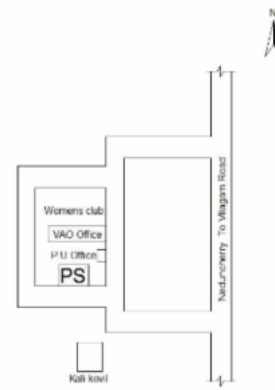

Google Map View

Polling Station Building Front View

Polling Station Front View

Cad View

Key MAP View

1 பெயர் : ரத்தினம் தந்தை பெயர்: கண்ணுசாமி வீட்டு எண் : 01 வயது : 66 பாலினம் : ஆண்	SYK0931956 Photo is available	2 பெயர் : கௌதமி கணவர் பெயர்: தாளபதி வீட்டு எண் : 1/63 வயது : 28 பாலினம் : பெண்	SYK2093789 Photo is available	3 பெயர் : அபிகிருஷ்ணன் தந்தை பெயர்: மணிகண்டன் வீட்டு எண் : 1/63 வயது : 24 பாலினம் : ஆண்	SYK1917582 Photo is available
4 பெயர் : நம்பிராசு தந்தை பெயர்: அண்ணாதுரை வீட்டு எண் : 1-67 வயது : 35 பாலினம் : ஆண்	SYK0626853 Photo is available	S 5 பெயர் : ராஜமோகன் தந்தை பெயர்: தேவராஜன் வீட்டு எண் : 1/86 வயது : 50 பாலினம் : ஆண்	SYK1918028 Photo is available	S 6 பெயர் : சரண்யா பி கணவர் பெயர்: சுதிரவன் வீட்டு எண் : 1/87 வயது : 38 பாலினம் : பெண்	SYK1916550 Photo is available
7 பெயர் : வின்மணி தந்தை பெயர்: பன்னீர்செல்வம் வீட்டு எண் : 1E வயது : 35 பாலினம் : ஆண்	SYK0326348 Photo is available	8 பெயர் : முகிலன் தந்தை பெயர்: சரவணன் வீட்டு எண் : 2/94 வயது : 23 பாலினம் : ஆண்	SYK1977719 Photo is available	9 பெயர் : வனிதா கணவர் பெயர்: சபா பதி வீட்டு எண் : 2-132 வயது : 32 பாலினம் : பெண்	SYK0977280 Photo is available
10 பெயர் : சுஜாதா வி கணவர் பெயர்: சத்தியானந்தம் வீட்டு எண் : 2/240 வயது : 23 பாலினம் : பெண்	SYK1920560 Photo is available	# 11 பெயர் : மமகேஷ்வரமன் தந்தை பெயர்: மணிவேல் வீட்டு எண் : 2/265 வயது : 24 பாலினம் : ஆண்	SYK1920362 Photo is available	12 பெயர் : கலையரசி கொ தந்தை பெயர்: கொளஞ்சி வீட்டு எண் : 5/103 வயது : 26 பாலினம் : பெண்	SYK1920446 Photo is available
13 பெயர் : சிவகுமார் தந்தை பெயர்: கோவிந்தசாமி வீட்டு எண் : 13 வயது : 42 பாலினம் : ஆண்	SYK0977322 Photo is available	14 பெயர் : சசிகுமாரி கணவர் பெயர்: சிவகுமார் வீட்டு எண் : 13 வயது : 39 பாலினம் : பெண்	SYK0977314 Photo is available	15 பெயர் : சுவேதா தந்தை பெயர்: இளங்கோவன் வீட்டு எண் : 51/67 வயது : 22 பாலினம் : பெண்	SYK2005312 Photo is available
16 பெயர் : குப்புசாமி தந்தை பெயர்: சூத்தன் வீட்டு எண் : 62 வயது : 96 பாலினம் : ஆண்	SYK1672799 Photo is available	17 பெயர் : ஜெயக்கொடி கணவர் பெயர்: கிருஷ்ணமூர்த்தி வீட்டு எண் : 63 வயது : 53 பாலினம் : பெண்	HNK2355741 Photo is available	18 பெயர் : தளபதி தாயின் பெயர்: பவுணம்பாள் வீட்டு எண் : 63 வயது : 32 பாலினம் : ஆண்	SYK0517854 Photo is available
19 பெயர் : பொன்னருவி கணவர் பெயர்: கலியமூர்த்தி வீட்டு எண் : 64 வயது : 77 பாலினம் : பெண்	SYK1672807 Photo is available	20 பெயர் : ஜெயராமன் தந்தை பெயர்: பிச்சமுத்து வீட்டு எண் : 67 வயது : 76 பாலினம் : ஆண்	SYK1672823 Photo is available	21 பெயர் : சரோசா கணவர் பெயர்: செயராமன் வீட்டு எண் : 67 வயது : 73 பாலினம் : பெண்	SYK1672831 Photo is available
22 பெயர் : இளங்கோவன் தந்தை பெயர்: செயராமன் வீட்டு எண் : 67 வயது : 52 பாலினம் : ஆண்	SYK1672849 Photo is available	23 பெயர் : விஜய் தந்தை பெயர்: ஜெயராமன் வீட்டு எண் : 67 வயது : 43 பாலினம் : ஆண்	HNK1581461 Photo is available	24 பெயர் : சசிகுமாரி கணவர் பெயர்: இளங்கோவன் வீட்டு எண் : 67 வயது : 42 பாலினம் : பெண்	HNK1581800 Photo is available
25 பெயர் : சாரதா கணவர் பெயர்: விஜய் வீட்டு எண் : 67 வயது : 38 பாலினம் : பெண்	SYK0169474 Photo is available	26 பெயர் : ரம்யா கணவர் பெயர்: சக்திவேல் வீட்டு எண் : 84 வயது : 31 பாலினம் : பெண்	SYK0517862 Photo is available	27 பெயர் : சூரியா எஸ் கணவர் பெயர்: செல்லதுரை வீட்டு எண் : 87 வயது : 29 பாலினம் : பெண்	SYK1916766 Photo is available
28 பெயர் : சதீஷ் குமார் தந்தை பெயர்: ராயப்பன் வீட்டு எண் : 97/ஏ வயது : 38 பாலினம் : ஆண்	SYK1977727 Photo is available	29 பெயர் : நிலவழகி கணவர் பெயர்: மணிமாறன் வீட்டு எண் : 99/3 வயது : 26 பாலினம் : பெண்	SYK2005304 Photo is available	30 பெயர் : பார்வதி பி தந்தை பெயர்: பாலமுருகன் வீட்டு எண் : 152 வயது : 23 பாலினம் : பெண்	SYK1916709 Photo is available