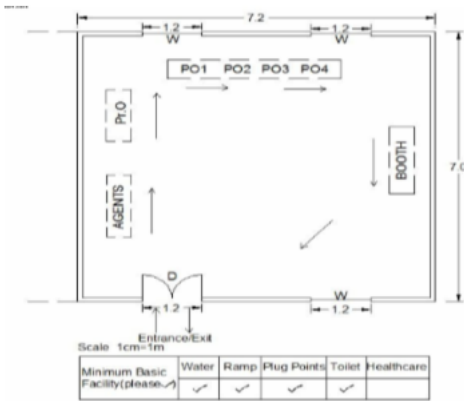

Google Map View

Polling Station Building Front View

Polling Station Front View

Cad View

Key MAP View

1 பெயர் : சரவணக்குமார் தாயின் பெயர் : வசந்தா வீட்டு எண் : 2-10 வயது : 32 பாலினம் : ஆண் Photo is available	SYK0626457	2 பெயர் : விஜய் தந்தை பெயர் : விஜயகுமார் வீட்டு எண் : 2-123 வயது : 27 பாலினம் : ஆண் Photo is available	SYK0891986	3 பெயர் : அரவிந்த் தந்தை பெயர் : வீரமணி வீட்டு எண் : 2-130 வயது : 24 பாலினம் : ஆண் Photo is available	SYK1860378
4 பெயர் : சுகந்தி தந்தை பெயர் : மகாலிங்கம் வீட்டு எண் : 2-152 வயது : 33 பாலினம் : பெண் Photo is available	SYK0667220	5 பெயர் : சகுந்தலா கணவர் பெயர் : சக்திவேல் வீட்டு எண் : 2/162 வயது : 34 பாலினம் : பெண் Photo is available	SYK1035484	6 பெயர் : ரஞ்சிதா கணவர் பெயர் : செல்வமணி வீட்டு எண் : 2-166 வயது : 33 பாலினம் : பெண் Photo is available	SYK0722314
7 பெயர் : வசந்தகுமார் தந்தை பெயர் : கிருஷ்ணமூர்த்தி வீட்டு எண் : 123-2A வயது : 33 பாலினம் : ஆண் Photo is available	SYK0626523	8 பெயர் : கதிர் தந்தை பெயர் : பாலமுருகன் வீட்டு எண் : 152 வயது : 21 பாலினம் : ஆண் Photo is available	SYK2057438	9 பெயர் : பந்தளராஜன் தந்தை பெயர் : ராதாகிருஷ்ணன் வீட்டு எண் : 153 வயது : 32 பாலினம் : ஆண் Photo is available	SYK0429985
10 பெயர் : சத்தியா கணவர் பெயர் : செந்தில் வீட்டு எண் : 156 வயது : 43 பாலினம் : பெண் Photo is available	SYK0429993	11 பெயர் : பரமசிவம் தந்தை பெயர் : பஞ்சாயத்தான் வீட்டு எண் : 157 வயது : 53 பாலினம் : ஆண் Photo is available	HNK2219111	12 பெயர் : பரமானந்தம் தந்தை பெயர் : பஞ்சாயத்தான் வீட்டு எண் : 157 வயது : 43 பாலினம் : ஆண் Photo is available	HNK1582113
13 பெயர் : சிவகாமி கணவர் பெயர் : பரமசிவம் வீட்டு எண் : 157 வயது : 39 பாலினம் : பெண் Photo is available	SYK0066316	14 பெயர் : தேவிகா கணவர் பெயர் : பரமானந்தம் வீட்டு எண் : 157 வயது : 36 பாலினம் : பெண் Photo is available	SYK0169573	15 பெயர் : மகாலிங்கம் தந்தை பெயர் : அய்யாக்கண்ணு வீட்டு எண் : 158 வயது : 70 பாலினம் : ஆண் Photo is available	SYK1684364
16 பெயர் : சுரேஷ் தந்தை பெயர் : மகாலிங்கம் வீட்டு எண் : 158 வயது : 36 பாலினம் : ஆண் Photo is available	SYK0430058	17 பெயர் : ஸ்ரீதேவி கணவர் பெயர் : சுரேஷ் வீட்டு எண் : 158 வயது : 34 பாலினம் : பெண் Photo is available	SYK0722272	18 பெயர் : சாரதாம்பாள் கணவர் பெயர் : சாமிதுரை வீட்டு எண் : 159 வயது : 70 பாலினம் : பெண் Photo is available	SYK1684380
19 பெயர் : செல்வராசு தந்தை பெயர் : ராமசாமி வீட்டு எண் : 161 வயது : 65 பாலினம் : ஆண் Photo is available	SYK1684406	20 பெயர் : ராணி கணவர் பெயர் : செல்வராசு வீட்டு எண் : 161 வயது : 63 பாலினம் : பெண் Photo is available	SYK1684414	21 பெயர் : ராஜேஷ் தந்தை பெயர் : செல்வராசு வீட்டு எண் : 161 வயது : 33 பாலினம் : ஆண் Photo is available	SYK0430025
22 பெயர் : சிவக்குமார் தந்தை பெயர் : லட்சுமணன் வீட்டு எண் : 162 வயது : 50 பாலினம் : ஆண் Photo is available	HNK1181957	23 பெயர் : பழனியம்மாள் கணவர் பெயர் : சிவக்குமார் வீட்டு எண் : 162 வயது : 43 பாலினம் : பெண் Photo is available	HNK1582006	24 பெயர் : ஜார்மி தந்தை பெயர் : சிவகுமார் வீட்டு எண் : 163 வயது : 20 பாலினம் : பெண் Photo is available	SYK2104560
25 பெயர் : தவிடன் தந்தை பெயர் : சுப்பராயன் வீட்டு எண் : 164 வயது : 77 பாலினம் : ஆண் Photo is available	SYK1684422	26 பெயர் : ஏழுமலையான் தந்தை பெயர் : தவிடன் வீட்டு எண் : 164 வயது : 42 பாலினம் : ஆண் Photo is available	HNK1581222	27 பெயர் : சுகா கணவர் பெயர் : ஏழுமலையான் வீட்டு எண் : 164 வயது : 35 பாலினம் : பெண் Photo is available	SYK0269191
28 பெயர் : பவுணாம்பாள் கணவர் பெயர் : ராமசாமி வீட்டு எண் : 165 வயது : 90 பாலினம் : பெண் Photo is available	SYK1684448	29 பெயர் : அசுபதி கணவர் பெயர் : சரவணன் வீட்டு எண் : 165 வயது : 44 பாலினம் : பெண் Photo is available	HNK1581859	30 பெயர் : ரம்யா கணவர் பெயர் : வசந்தகுமார் வீட்டு எண் : 166/2 வயது : 28 பாலினம் : பெண் Photo is available	SYK2055176