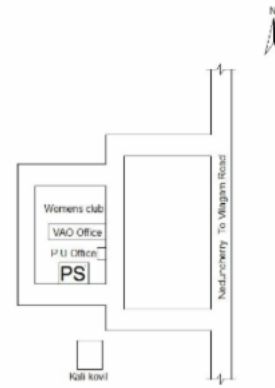

Google Map View

Polling Station Building Front View

Polling Station Front View

Cad View

Key MAP View

1 பெயர் : சரவணக்குமார் தாயின் பெயர் : வசந்தா வீட்டு எண் : 2-10 வயது : 32 பாலினம் : ஆண் Photo is available	SYK0626457	2 பெயர் : விஜய் தந்தை பெயர் : விஜயகுமார் வீட்டு எண் : 2-123 வயது : 27 பாலினம் : ஆண் Photo is available	SYK0891986	3 பெயர் : அரவிந்த் தந்தை பெயர் : வீரமணி வீட்டு எண் : 2-130 வயது : 24 பாலினம் : ஆண் Photo is available	SYK1860378
4 பெயர் : சுகந்தி தந்தை பெயர் : மகாலிங்கம் வீட்டு எண் : 2-152 வயது : 33 பாலினம் : பெண் Photo is available	SYK0667220	5 பெயர் : சகுந்தலா கணவர் பெயர் : சக்திவேல் வீட்டு எண் : 2/162 வயது : 34 பாலினம் : பெண் Photo is available	SYK1035484	6 பெயர் : ரஞ்சிதா கணவர் பெயர் : செல்வமணி வீட்டு எண் : 2-166 வயது : 33 பாலினம் : பெண் Photo is available	SYK0722314
7 பெயர் : வசந்தகுமார் தந்தை பெயர் : கிருஷ்ணமூர்த்தி வீட்டு எண் : 123-2A வயது : 33 பாலினம் : ஆண் Photo is available	SYK0626523	8 பெயர் : கதிர் தந்தை பெயர் : பாலமுருகன் வீட்டு எண் : 152 வயது : 21 பாலினம் : ஆண் Photo is available	SYK2057438	9 பெயர் : பந்தளராஜன் தந்தை பெயர் : ராதாகிருஷ்ணன் வீட்டு எண் : 153 வயது : 32 பாலினம் : ஆண் Photo is available	SYK0429985
10 பெயர் : சத்தியா கணவர் பெயர் : செந்தில் வீட்டு எண் : 156 வயது : 43 பாலினம் : பெண் Photo is available	SYK0429993	11 பெயர் : பரமசிவம் தந்தை பெயர் : பஞ்சாயத்தான் வீட்டு எண் : 157 வயது : 53 பாலினம் : ஆண் Photo is available	HNK2219111	12 பெயர் : பரமானந்தம் தந்தை பெயர் : பஞ்சாயத்தான் வீட்டு எண் : 157 வயது : 43 பாலினம் : ஆண் Photo is available	HNK1582113
13 பெயர் : சிவகாமி கணவர் பெயர் : பரமசிவம் வீட்டு எண் : 157 வயது : 39 பாலினம் : பெண் Photo is available	SYK0066316	14 பெயர் : தேவிகா கணவர் பெயர் : பரமானந்தம் வீட்டு எண் : 157 வயது : 36 பாலினம் : பெண் Photo is available	SYK0169573	15 பெயர் : மகாலிங்கம் தந்தை பெயர் : அய்யாக்கண்ணு வீட்டு எண் : 158 வயது : 70 பாலினம் : ஆண் Photo is available	SYK1684364
16 பெயர் : சுரேஷ் தந்தை பெயர் : மகாலிங்கம் வீட்டு எண் : 158 வயது : 36 பாலினம் : ஆண் Photo is available	SYK0430058	17 பெயர் : ஸ்ரீதேவி கணவர் பெயர் : சுரேஷ் வீட்டு எண் : 158 வயது : 34 பாலினம் : பெண் Photo is available	SYK0722272	18 பெயர் : சாரதாம்பாள் கணவர் பெயர் : சாமிதுரை வீட்டு எண் : 159 வயது : 70 பாலினம் : பெண் Photo is available	SYK1684380
19 பெயர் : செல்வராசு தந்தை பெயர் : ராமசாமி வீட்டு எண் : 161 வயது : 65 பாலினம் : ஆண் Photo is available	SYK1684406	20 பெயர் : ராணி கணவர் பெயர் : செல்வராசு வீட்டு எண் : 161 வயது : 63 பாலினம் : பெண் Photo is available	SYK1684414	21 பெயர் : ராஜேஷ் தந்தை பெயர் : செல்வராசு வீட்டு எண் : 161 வயது : 33 பாலினம் : ஆண் Photo is available	SYK0430025
22 பெயர் : சிவக்குமார் தந்தை பெயர் : லட்சுமணன் வீட்டு எண் : 162 வயது : 50 பாலினம் : ஆண் Photo is available	HNK1181957	23 பெயர் : பழனியம்மாள் கணவர் பெயர் : சிவக்குமார் வீட்டு எண் : 162 வயது : 43 பாலினம் : பெண் Photo is available	HNK1582006	24 பெயர் : ஜார்மி தந்தை பெயர் : சிவகுமார் வீட்டு எண் : 163 வயது : 20 பாலினம் : பெண் Photo is available	SYK2104560
25 பெயர் : தவிடன் தந்தை பெயர் : சுப்பராயன் வீட்டு எண் : 164 வயது : 77 பாலினம் : ஆண் Photo is available	SYK1684422	26 பெயர் : ஏழுமலையான் தந்தை பெயர் : தவிடன் வீட்டு எண் : 164 வயது : 42 பாலினம் : ஆண் Photo is available	HNK1581222	27 பெயர் : சுகா கணவர் பெயர் : ஏழுமலையான் வீட்டு எண் : 164 வயது : 35 பாலினம் : பெண் Photo is available	SYK0269191
28 பெயர் : பவுணாம்பாள் கணவர் பெயர் : ராமசாமி வீட்டு எண் : 165 வயது : 90 பாலினம் : பெண் Photo is available	SYK1684448	29 பெயர் : அசுபதி கணவர் பெயர் : சரவணன் வீட்டு எண் : 165 வயது : 44 பாலினம் : பெண் Photo is available	HNK1581859	30 பெயர் : ரம்யா கணவர் பெயர் : வசந்தகுமார் வீட்டு எண் : 166/2 வயது : 28 பாலினம் : பெண் Photo is available	SYK2055176