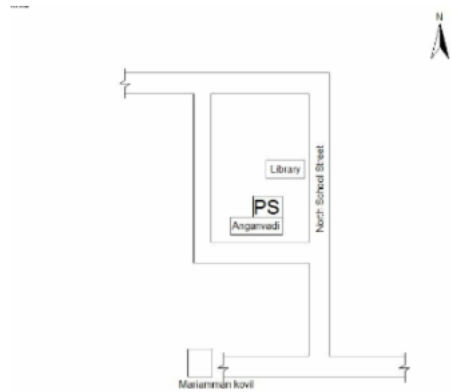

Cad View

Key MAP View