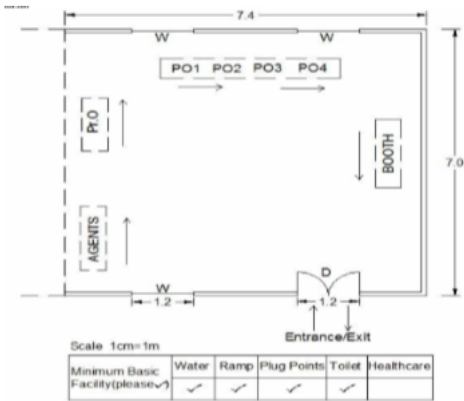

Google Map View

Polling Station Building Front View

Polling Station Front View

Cad View

Key MAP View

1 பெயர் : வீரமணி தந்தை பெயர்: ராதாகிருஷ்ணன் வீட்டு எண் : 1 வயது : 60 பாலினம் : ஆண்	HNK1062116 Photo is available	2 பெயர் : காந்திமதி கணவர் பெயர்: கொடையரசன் வீட்டு எண் : 1 வயது : 56 பாலினம் : பெண்	HNK1064005 Photo is available	3 பெயர் : அன்பரசன் தந்தை பெயர்: கொடையரசன் வீட்டு எண் : 1-1 வயது : 34 பாலினம் : ஆண்	SYK0269365 Photo is available
4 பெயர் : ஜெயபிரதீப் தந்தை பெயர்: தங்கமணி வீட்டு எண் : 1/3 வயது : 21 பாலினம் : ஆண்	SYK2181832 Photo is available	5 பெயர் : பாலமுருகன் தந்தை பெயர்: எழிலரசன் வீட்டு எண் : 1-4 வயது : 33 பாலினம் : ஆண்	SYK0430314 Photo is available	6 பெயர் : மகாதேவன் தந்தை பெயர்: வேலழகன் வீட்டு எண் : 1-13 வயது : 33 பாலினம் : ஆண்	SYK0430348 Photo is available
7 பெயர் : முத்தமிழரசி கணவர் பெயர்: குலோத்துங்கன் வீட்டு எண் : 1-16 வயது : 45 பாலினம் : பெண்	SYK0430330 Photo is available	8 பெயர் : சஞ்சய் குமார் தந்தை பெயர்: சசிகுமார் வீட்டு எண் : 1/36 வயது : 23 பாலினம் : ஆண்	SYK1943372 Photo is available	9 பெயர் : விஜய் தந்தை பெயர்: அருள்தாஸ் வீட்டு எண் : 1-56 வயது : 26 பாலினம் : ஆண்	SYK1905819 Photo is available
10 பெயர் : ரம்யா கணவர் பெயர்: மணிபாரதி வீட்டு எண் : 1/82 வயது : 24 பாலினம் : பெண்	SYK1943604 Photo is available	11 பெயர் : குணேஷ் தந்தை பெயர்: பழனிவேல் வீட்டு எண் : 2/116 வயது : 26 பாலினம் : ஆண்	SYK0962753 Photo is available	12 பெயர் : குணசேகரன் தந்தை பெயர்: அன்பழகன் வீட்டு எண் : 3 வயது : 44 பாலினம் : ஆண்	HNK1196799 Photo is available
13 பெயர் : எழிலரசன் தந்தை பெயர்: தேவதாஸ்காந்தி வீட்டு எண் : 5 வயது : 68 பாலினம் : ஆண்	HNK1062017 Photo is available	14 பெயர் : மங்கையர்கரசி கணவர் பெயர்: எழிலரசன் வீட்டு எண் : 5 வயது : 53 பாலினம் : பெண்	HNK1064021 Photo is available	15 பெயர் : மதியழகன் தந்தை பெயர்: கோவிந்தசாமி வீட்டு எண் : 9 வயது : 72 பாலினம் : ஆண்	HNK1062439 Photo is available
16 பெயர் : திலகவதி கணவர் பெயர்: மதியழகன் வீட்டு எண் : 9 வயது : 67 பாலினம் : பெண்	HNK1062421 Photo is available	17 பெயர் : பாரதிதாசன் தந்தை பெயர்: மதியழகன் வீட்டு எண் : 9 வயது : 44 பாலினம் : ஆண்	HNK1931740 Photo is available	18 பெயர் : இளவழகன் தந்தை பெயர்: கோவிந்தசாமி வீட்டு எண் : 10 வயது : 74 பாலினம் : ஆண்	HNK1064146 Photo is available
19 பெயர் : செந்தமிழ்ச்செல்வி கணவர் பெயர்: இளவழகன் வீட்டு எண் : 10 வயது : 64 பாலினம் : பெண்	HNK1062249 Photo is available	20 பெயர் : செந்தாமரை கணவர் பெயர்: ராதாகிருஷ்ணன் வீட்டு எண் : 11 வயது : 59 பாலினம் : பெண்	HNK1064559 Photo is available	21 பெயர் : வைத்தியநாதன் தந்தை பெயர்: ராதாகிருஷ்ணன் வீட்டு எண் : 11 வயது : 41 பாலினம் : ஆண்	HNK1931724 Photo is available
22 பெயர் : ஜோதி கணவர் பெயர்: ராசாங்கம் வீட்டு எண் : 13 வயது : 72 பாலினம் : பெண்	HNK1064542 Photo is available	23 பெயர் : வேலழகன் தந்தை பெயர்: ராமசாமி வீட்டு எண் : 13 வயது : 60 பாலினம் : ஆண்	HNK1064922 Photo is available	24 பெயர் : லெட்சுமி கணவர் பெயர்: வேலழகன் வீட்டு எண் : 13 வயது : 54 பாலினம் : பெண்	HNK1064476 Photo is available
25 பெயர் : சுகுமார் தந்தை பெயர்: ராதாகிருஷ்ணன் வீட்டு எண் : 14 வயது : 55 பாலினம் : ஆண்	SYK1693597 Photo is available	26 பெயர் : ருக்மணி கணவர் பெயர்: ராதாகிருஷ்ணன் வீட்டு எண் : 15 வயது : 79 பாலினம் : பெண்	HNK1064492 Photo is available	27 பெயர் : இளங்கோவன் தந்தை பெயர்: தாமோதரன் வீட்டு எண் : 17 வயது : 77 பாலினம் : ஆண்	HNK1063072 Photo is available
28 பெயர் : ஆதிலட்சுமி கணவர் பெயர்: இளங்கோவன் வீட்டு எண் : 17 வயது : 63 பாலினம் : பெண்	HNK2236925 Photo is available	29 பெயர் : பிரபு தந்தை பெயர்: ராசவேல் வீட்டு எண் : 18 வயது : 51 பாலினம் : ஆண்	HNK1063346 Photo is available	30 பெயர் : செந்தில் தந்தை பெயர்: ராசவேல் வீட்டு எண் : 18 வயது : 50 பாலினம் : ஆண்	HNK1196856 Photo is available