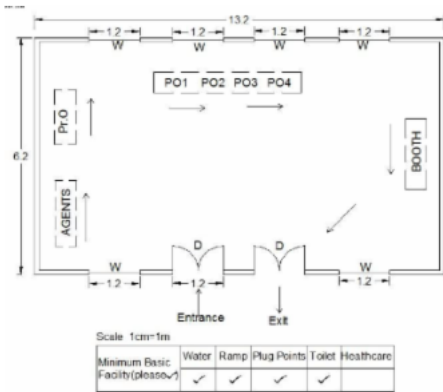

Google Map View

Polling Station Building Front View

Polling Station Front View

Cad View

Key MAP View

சட்டமன்றத் தொகுதியின் எண் மற்றும் பெயர் : 157-புவனகிரி பிரிவு எண் மற்றும் பெயர் 1-சேதியூர் (வ.கி) மற்றும் (உ), தெற்கு தெரு