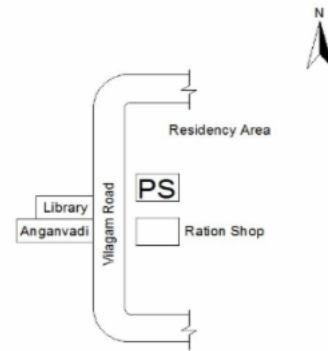

3. வாக்குச் சாவடியின் விவரங்கள்

<p>வாக்குச் சாவடியின் எண் மற்றும் பெயர் :</p> <p>276 - ஊராட்சி ஒன்றிய துவக்கப்பள்ளி,மேற்கு பார்த்த கட்டிடத்தின் வடக்கு அறை,சேதியூர் - 608305</p> <p>வாக்குச் சாவடியின் முகவரி :</p> <p>ஊராட்சி ஒன்றிய துவக்கப்பள்ளி,, சேதியூர் - 608305</p>	<p>வாக்குச் சாவடியின் வகைப்பாடு (ஆண்/பெண்/பொது)</p>	<p>பொது</p>
	<p>துணை வாக்குச் சாவடிகளின் எண்ணிக்கை :</p>	<p>0</p>

Google Map View

Polling Station Building Front View

Polling Station Front View

Cad View

Key MAP View

சட்டமன்றத் தொகுதியின் எண் மற்றும் பெயர் : 157-புவனகிரி பிரிவு எண் மற்றும் பெயர் 1-சேதியூர் (வ.கி) மற்றும் (உ), தெற்கு தெரு