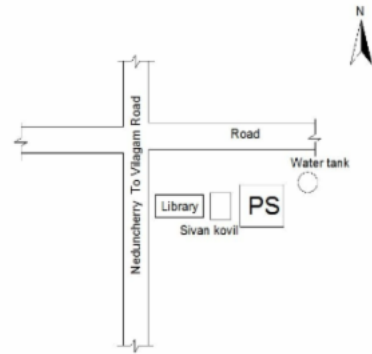

Key MAP View