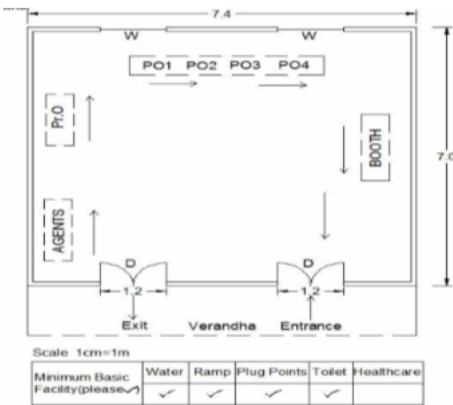

Google Map View

Polling Station Building Front View

Polling Station Front View

Cad View

Key MAP View

1 பெயர் : வெ மகாலட்சுமி கணவர் பெயர் : வெற்றிவேல் வீட்டு எண் : 0 வயது : 27 பாலினம் : பெண் Photo is available	2 பெயர் : வெங்கடேசன் தந்தை பெயர் : நமசு வீட்டு எண் : 1 வயது : 76 பாலினம் : ஆண் Photo is available	3 பெயர் : செல்வகுமார் தந்தை பெயர் : செல்வநாயகம் வீட்டு எண் : 1 வயது : 45 பாலினம் : ஆண் Photo is available
4 பெயர் : சரோஜா கணவர் பெயர் : வெங்கடேசன் வீட்டு எண் : 1-1 வயது : 61 பாலினம் : பெண் Photo is available	5 பெயர் : சிவசர்மா தந்தை பெயர் : வெங்கடேசன் வீட்டு எண் : 1-1 வயது : 50 பாலினம் : ஆண் Photo is available	6 பெயர் : நடராஜமூர்த்தி தந்தை பெயர் : இளவரசன் வீட்டு எண் : 1-2 வயது : 37 பாலினம் : ஆண் Photo is available
7 பெயர் : சீதாலட்சுமி கணவர் பெயர் : பெரியசாமி வீட்டு எண் : 1-13 வயது : 68 பாலினம் : பெண் Photo is available	8 பெயர் : நந்தினி கணவர் பெயர் : பிரபு வீட்டு எண் : 1-47A வயது : 41 பாலினம் : பெண் Photo is available	9 பெயர் : இளவரசன் தந்தை பெயர் : முருகேசன் வீட்டு எண் : 2 வயது : 61 பாலினம் : ஆண் Photo is available
10 பெயர் : விஜயா கணவர் பெயர் : இளவரசன் வீட்டு எண் : 2-1 வயது : 59 பாலினம் : பெண் Photo is available	11 பெயர் : லட்சுமணன் தந்தை பெயர் : முருகேசன் வீட்டு எண் : 2-1 வயது : 52 பாலினம் : ஆண் Photo is available	12 பெயர் : தனுஷ் தந்தை பெயர் : லக்ஷ்மணன் வீட்டு எண் : 2/2 வயது : 22 பாலினம் : ஆண் Photo is available
13 பெயர் : நித்யா கணவர் பெயர் : கார்த்திக் பிரபு வீட்டு எண் : 2/97 வயது : 38 பாலினம் : பெண் Photo is available	14 பெயர் : பேபி கணவர் பெயர் : கணேசன் வீட்டு எண் : 3-4 வயது : 53 பாலினம் : பெண் Photo is available	15 பெயர் : மோகன் தந்தை பெயர் : பட்டுசாமி வீட்டு எண் : 4 வயது : 61 பாலினம் : ஆண் Photo is available
16 பெயர் : வேலுசாமி தந்தை பெயர் : ஏழைமுத்து வீட்டு எண் : 4-10 வயது : 63 பாலினம் : ஆண் Photo is available	17 பெயர் : இளவரசி கணவர் பெயர் : வேலுசாமி வீட்டு எண் : 4-10 வயது : 59 பாலினம் : பெண் Photo is available	18 பெயர் : சந்தோஷ்குமார் தந்தை பெயர் : சாமிதுரை வீட்டு எண் : 5 வயது : 44 பாலினம் : ஆண் Photo is available
19 பெயர் : விஜயகுமார் தாயின் பெயர் : நிர்மலா தேவி வீட்டு எண் : 5 வயது : 36 பாலினம் : ஆண் Photo is available	20 பெயர் : பார்வதி ச தந்தை பெயர் : சந்தோஷ்குமார் சா வீட்டு எண் : 5 வயது : 19 பாலினம் : பெண் Photo is available	21 பெயர் : ரஞ்சிதா கணவர் பெயர் : ராஜபாண்டியன் வீட்டு எண் : 5/61 வயது : 24 பாலினம் : பெண் Photo is available
22 பெயர் : ரோகித் தந்தை பெயர் : ராஜ் வீட்டு எண் : 5/77 வயது : 25 பாலினம் : ஆண் Photo is available	23 பெயர் : ரோஷன் தந்தை பெயர் : ராஜ் வீட்டு எண் : 5/77 வயது : 24 பாலினம் : ஆண் Photo is available	24 பெயர் : பவிலன்ராஜ் தந்தை பெயர் : நாகராஜ் வீட்டு எண் : 6 வயது : 21 பாலினம் : ஆண் Photo is available
25 பெயர் : திலீபன் ராஜி தந்தை பெயர் : நாகராஜன் வீட்டு எண் : 6/ வயது : 26 பாலினம் : ஆண் Photo is available	26 பெயர் : ராமலிங்கம் தந்தை பெயர் : சிட்டு வீட்டு எண் : 6-1 வயது : 76 பாலினம் : ஆண் Photo is available	27 பெயர் : நாகராஜ் தந்தை பெயர் : ராமலிங்கம் வீட்டு எண் : 6-1 வயது : 52 பாலினம் : ஆண் Photo is available
28 பெயர் : கெஜலட்சுமி கணவர் பெயர் : நாகராஜன் வீட்டு எண் : 6-1A வயது : 46 பாலினம் : பெண் Photo is available	29 பெயர் : ராதாகிருஷ்ணன் தந்தை பெயர் : தங்கவேல் வீட்டு எண் : 7 வயது : 68 பாலினம் : ஆண் Photo is available	30 பெயர் : மேரி கணவர் பெயர் : ராதாகிருஷ்ணன் வீட்டு எண் : 7 வயது : 63 பாலினம் : பெண் Photo is available