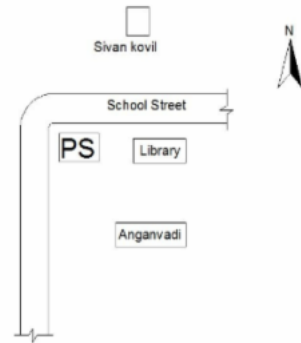

Cad View

Key MAP View