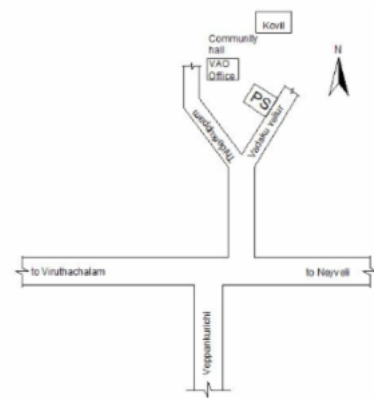

**Google Map View**

**Polling Station Building Front View**

**Polling Station Front View**

**Cad View**

**Key MAP View**

1 பெயர் : மாலதி கணவர் பெயர் : திருநாவுக்கரசு வீட்டு எண் : 1 வயது : 49 பாலினம் : பெண் Photo is available	GTV3548864	2 பெயர் : பிரபா கணவர் பெயர் : காமராஜ் வீட்டு எண் : 1 வயது : 48 பாலினம் : பெண் Photo is available	GTV2914059	3 பெயர் : அன்பழகன் தந்தை பெயர் : ராமானுஜம் வீட்டு எண் : 1/1 வயது : 65 பாலினம் : ஆண் Photo is available	SYK1804020
4 பெயர் : பத்மாவதி தந்தை பெயர் : அன்பழகன் வீட்டு எண் : 1/1 வயது : 63 பாலினம் : பெண் Photo is available	SYK1807049	5 பெயர் : ஷப்னா கா தந்தை பெயர் : காமராஜ் வீட்டு எண் : 1/2 வயது : 26 பாலினம் : பெண் Photo is available	SYK1875020	6 பெயர் : திவ்யா தந்தை பெயர் : காமராஜ் வீட்டு எண் : 1/2 வயது : 21 பாலினம் : பெண் Photo is available	SYK2168086
7 பெயர் : இந்துமதி கணவர் பெயர் : வேல்முருகன் வீட்டு எண் : 1-4 வயது : 51 பாலினம் : பெண் Photo is available	SYK0124131	8 பெயர் : புகழேந்திரன் தந்தை பெயர் : பூவராகசாமி வீட்டு எண் : 1-4 வயது : 23 பாலினம் : ஆண் Photo is available	SYK2006047	9 பெயர் : கீர்த்திவாசன் தந்தை பெயர் : ஞானசேகரன் வீட்டு எண் : 1-7 வயது : 22 பாலினம் : ஆண் Photo is available	SYK2006096
10 பெயர் : பிரியங்கா பிரபாகரன் கணவர் பெயர் : பிரபாகரன் வீட்டு எண் : 1/7 ஏ வயது : 31 பாலினம் : பெண் Photo is available	SYK2181535	11 பெயர் : மாதேஸ்வரன் தி தந்தை பெயர் : திருநாவுக்கரசு வீட்டு எண் : 1/8 வயது : 22 பாலினம் : ஆண் Photo is available	SYK2095909	12 பெயர் : கிள்ளிவளவன் தி தந்தை பெயர் : திருநாவுக்கரசு வீட்டு எண் : 1/8 வயது : 20 பாலினம் : ஆண் Photo is available	SYK2130961
13 பெயர் : ஸ்ரீ தேவி தந்தை பெயர் : ஸுதேஸூ வீட்டு எண் : 1/10 வயது : 22 பாலினம் : பெண் Photo is available	SYK2052546	14 பெயர் : முருகவேல் சுதேசு தந்தை பெயர் : சுதேசு வீட்டு எண் : 1/10 வயது : 19 பாலினம் : ஆண் Photo is available	SYK2221000	15 பெயர் : விஜயராகவன் தந்தை பெயர் : செம்பை வீட்டு எண் : 1/11 வயது : 28 பாலினம் : ஆண் Photo is available	SYK0919084
16 பெயர் : முருகன் தந்தை பெயர் : சுந்தரம் வீட்டு எண் : 1-13 வயது : 50 பாலினம் : ஆண் Photo is available	SYK0442467	17 பெயர் : சிவரஞ்சினி தந்தை பெயர் : ரவிசந்திரன் வீட்டு எண் : 1/15 வயது : 26 பாலினம் : பெண் Photo is available	SYK1055540	18 பெயர் : சிவந்தினி ர ரவிச்சந்திரன் தந்தை பெயர் : ரவிச்சந்திரன் வீட்டு எண் : 1/15 வயது : 23 பாலினம் : பெண் Photo is available	SYK2196822
19 பெயர் : உமா கணவர் பெயர் : தியாகராஜன் வீட்டு எண் : 1-16 வயது : 46 பாலினம் : பெண் Photo is available	SYK1952241	20 பெயர் : சங்கீதா தந்தை பெயர் : தியாகராஜன் வீட்டு எண் : 1/16 வயது : 28 பாலினம் : பெண் Photo is available	SYK1951078	21 பெயர் : சூர்யா தந்தை பெயர் : தியாகராஜன் வீட்டு எண் : 1/16 வயது : 26 பாலினம் : ஆண் Photo is available	SYK1055573
22 பெயர் : ரமேஷ்ராஜ் தந்தை பெயர் : தனராசு வீட்டு எண் : 1/18 வயது : 25 பாலினம் : ஆண் Photo is available	SYK1055532	23 பெயர் : சந்தியா தந்தை பெயர் : பத்மநாபன் வீட்டு எண் : 1/23 வயது : 26 பாலினம் : பெண் Photo is available	SYK1055599	24 பெயர் : மாலதி தந்தை பெயர் : பத்மநாபன் வீட்டு எண் : 1/23 வயது : 25 பாலினம் : பெண் Photo is available	SYK1055565
25 பெயர் : விஜய் பத்மநாபன் தந்தை பெயர் : பத்மநாபன் வீட்டு எண் : 1/23 வயது : 23 பாலினம் : ஆண் Photo is available	SYK2216836	26 பெயர் : சாரதி சி தந்தை பெயர் : சிவானந்தம் வீட்டு எண் : 1/25 வயது : 21 பாலினம் : ஆண் Photo is available	SYK2155042	27 பெயர் : அனு கணவர் பெயர் : பாரதிதாசன் வீட்டு எண் : 1-26 வயது : 29 பாலினம் : பெண் Photo is available	SYK2005379
28 பெயர் : பாரதிதாசன் தந்தை பெயர் : ரெங்கநாதன் வீட்டு எண் : 1-27 வயது : 34 பாலினம் : ஆண் Photo is available	SYK0368787	29 பெயர் : சுகன்யா கணவர் பெயர் : செந்தில் வீட்டு எண் : 1-29 வயது : 30 பாலினம் : பெண் Photo is available	SYK2005197	30 பெயர் : நிரஞ்சன் தந்தை பெயர் : சுரேஷ்குமார் வீட்டு எண் : 1/31 வயது : 19 பாலினம் : ஆண் Photo is available	SYK2244226