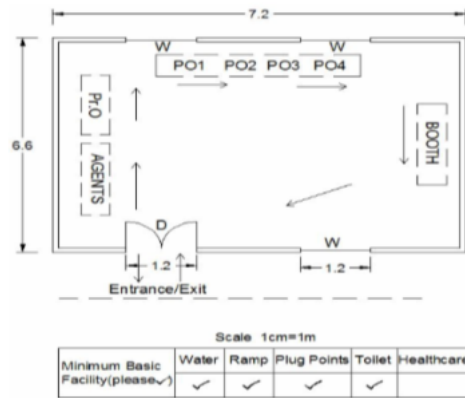

**Google Map View**

**Polling Station Building Front View**

**Polling Station Front View**

**Cad View**

**Key MAP View**

1 பெயர் : மாலதி கணவர் பெயர் : திருநாவுக்கரசு வீட்டு எண் : 1 வயது : 49 பாலினம் : பெண் Photo is available	GTV3548864	2 பெயர் : பிரபா கணவர் பெயர் : காமராஜ் வீட்டு எண் : 1 வயது : 48 பாலினம் : பெண் Photo is available	GTV2914059	3 பெயர் : அன்பழகன் தந்தை பெயர் : ராமானுஜம் வீட்டு எண் : 1/1 வயது : 65 பாலினம் : ஆண் Photo is available	SYK1804020
4 பெயர் : பத்மாவதி தந்தை பெயர் : அன்பழகன் வீட்டு எண் : 1/1 வயது : 63 பாலினம் : பெண் Photo is available	SYK1807049	5 பெயர் : ஷப்னா கா தந்தை பெயர் : காமராஜ் வீட்டு எண் : 1/2 வயது : 26 பாலினம் : பெண் Photo is available	SYK1875020	6 பெயர் : திவ்யா தந்தை பெயர் : காமராஜ் வீட்டு எண் : 1/2 வயது : 21 பாலினம் : பெண் Photo is available	SYK2168086
7 பெயர் : இந்துமதி கணவர் பெயர் : வேல்முருகன் வீட்டு எண் : 1-4 வயது : 51 பாலினம் : பெண் Photo is available	SYK0124131	8 பெயர் : புகழேந்திரன் தந்தை பெயர் : பூவராகசாமி வீட்டு எண் : 1-4 வயது : 23 பாலினம் : ஆண் Photo is available	SYK2006047	9 பெயர் : கீர்த்திவாசன் தந்தை பெயர் : ஞானசேகரன் வீட்டு எண் : 1-7 வயது : 22 பாலினம் : ஆண் Photo is available	SYK2006096
10 பெயர் : பிரியங்கா பிரபாகரன் கணவர் பெயர் : பிரபாகரன் வீட்டு எண் : 1/7 ஏ வயது : 31 பாலினம் : பெண் Photo is available	SYK2181535	11 பெயர் : மாதேஸ்வரன் தி தந்தை பெயர் : திருநாவுக்கரசு வீட்டு எண் : 1/8 வயது : 22 பாலினம் : ஆண் Photo is available	SYK2095909	12 பெயர் : கிள்ளிவளவன் தி தந்தை பெயர் : திருநாவுக்கரசு வீட்டு எண் : 1/8 வயது : 20 பாலினம் : ஆண் Photo is available	SYK2130961
13 பெயர் : ஸ்ரீ தேவி தந்தை பெயர் : ஸுதேஸூ வீட்டு எண் : 1/10 வயது : 22 பாலினம் : பெண் Photo is available	SYK2052546	14 பெயர் : முருகவேல் சுதேசு தந்தை பெயர் : சுதேசு வீட்டு எண் : 1/10 வயது : 19 பாலினம் : ஆண் Photo is available	SYK2221000	15 பெயர் : விஜயராகவன் தந்தை பெயர் : செம்பை வீட்டு எண் : 1/11 வயது : 28 பாலினம் : ஆண் Photo is available	SYK0919084
16 பெயர் : முருகன் தந்தை பெயர் : சுந்தரம் வீட்டு எண் : 1-13 வயது : 50 பாலினம் : ஆண் Photo is available	SYK0442467	17 பெயர் : சிவரஞ்சினி தந்தை பெயர் : ரவிசந்திரன் வீட்டு எண் : 1/15 வயது : 26 பாலினம் : பெண் Photo is available	SYK1055540	18 பெயர் : சிவந்தினி ர ரவிச்சந்திரன் தந்தை பெயர் : ரவிச்சந்திரன் வீட்டு எண் : 1/15 வயது : 23 பாலினம் : பெண் Photo is available	SYK2196822
19 பெயர் : உமா கணவர் பெயர் : தியாகராஜன் வீட்டு எண் : 1-16 வயது : 46 பாலினம் : பெண் Photo is available	SYK1952241	20 பெயர் : சங்கீதா தந்தை பெயர் : தியாகராஜன் வீட்டு எண் : 1/16 வயது : 28 பாலினம் : பெண் Photo is available	SYK1951078	21 பெயர் : சூர்யா தந்தை பெயர் : தியாகராஜன் வீட்டு எண் : 1/16 வயது : 26 பாலினம் : ஆண் Photo is available	SYK1055573
22 பெயர் : ரமேஷ்ராஜ் தந்தை பெயர் : தனராசு வீட்டு எண் : 1/18 வயது : 25 பாலினம் : ஆண் Photo is available	SYK1055532	23 பெயர் : சந்தியா தந்தை பெயர் : பத்மநாபன் வீட்டு எண் : 1/23 வயது : 26 பாலினம் : பெண் Photo is available	SYK1055599	24 பெயர் : மாலதி தந்தை பெயர் : பத்மநாபன் வீட்டு எண் : 1/23 வயது : 25 பாலினம் : பெண் Photo is available	SYK1055565
25 பெயர் : விஜய் பத்மநாபன் தந்தை பெயர் : பத்மநாபன் வீட்டு எண் : 1/23 வயது : 23 பாலினம் : ஆண் Photo is available	SYK2216836	26 பெயர் : சாரதி சி தந்தை பெயர் : சிவானந்தம் வீட்டு எண் : 1/25 வயது : 21 பாலினம் : ஆண் Photo is available	SYK2155042	27 பெயர் : அனு கணவர் பெயர் : பாரதிதாசன் வீட்டு எண் : 1-26 வயது : 29 பாலினம் : பெண் Photo is available	SYK2005379
28 பெயர் : பாரதிதாசன் தந்தை பெயர் : ரெங்கநாதன் வீட்டு எண் : 1-27 வயது : 34 பாலினம் : ஆண் Photo is available	SYK0368787	29 பெயர் : சுகன்யா கணவர் பெயர் : செந்தில் வீட்டு எண் : 1-29 வயது : 30 பாலினம் : பெண் Photo is available	SYK2005197	30 பெயர் : நிரஞ்சன் தந்தை பெயர் : சுரேஷ்குமார் வீட்டு எண் : 1/31 வயது : 19 பாலினம் : ஆண் Photo is available	SYK2244226