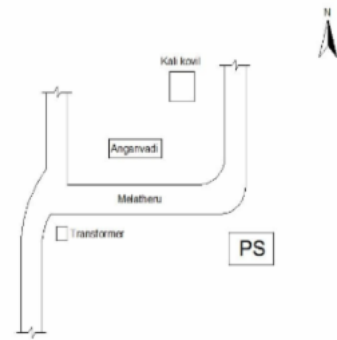

Google Map View

Polling Station Building Front View

Polling Station Front View

Cad View

Key MAP View

சட்டமன்றத் தொகுதியின் எண் மற்றும் பெயர் : 157-புவனகிரி பிரிவு எண் மற்றும் பெயர் 1-விளாகம் (வ.கி) மற்றும் (ஊ), பெரியகாளவாய் மேடு