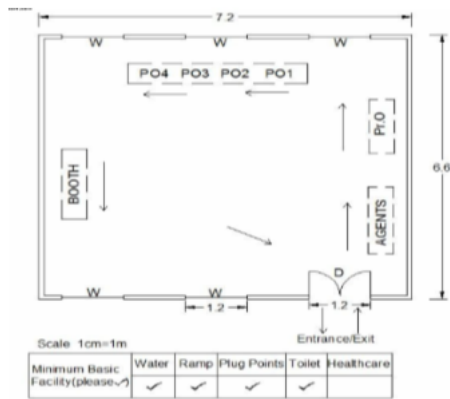

Google Map View

Polling Station Building Front View

Polling Station Front View

Cad View

Key MAP View

சட்டமன்றத் தொகுதியின் எண் மற்றும் பெயர் : 157-புவனகிரி பிரிவு எண் மற்றும் பெயர் 1-விளாகம் (வ.கி) மற்றும் (ஊ), பெரியகாளவாய் மேடு