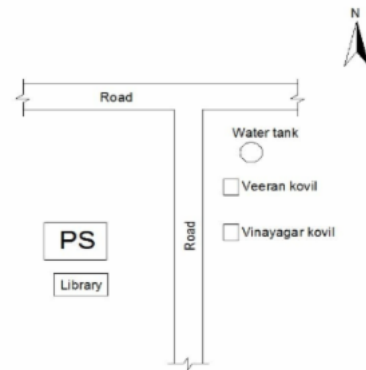

Cad View

Key MAP View