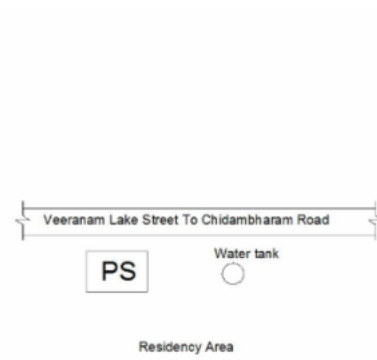

Google Map View

Polling Station Building Front View

Polling Station Front View

Cad View

Key MAP View

1 பெயர் : தனமணி கணவர் பெயர்: குப்புசாமி வீட்டு எண் : 1 வயது : 76 பாலினம் : பெண்	SYK1747385 Photo is available	2 பெயர் : சோதிமணி தந்தை பெயர்: குப்புசாமி வீட்டு எண் : 1 வயது : 52 பாலினம் : பெண்	HNK1031699 Photo is available	3 பெயர் : ஆர்த்தி செ தந்தை பெயர்: செல்வராசு வீட்டு எண் : 1 வயது : 22 பாலினம் : பெண்	SYK2161362 Photo is available
4 பெயர் : ராஜமோகன் தந்தை பெயர்: செல்வராசு வீட்டு எண் : 1/2 வயது : 25 பாலினம் : ஆண்	SYK1859230 Photo is available	5 பெயர் : சுகந்தி கணவர் பெயர்: விஜய் வீட்டு எண் : 1/4 வயது : 31 பாலினம் : பெண்	SYK1980895 Photo is available	6 பெயர் : அபிநயா தந்தை பெயர்: இளையபெருமாள் வீட்டு எண் : 1-8 வயது : 29 பாலினம் : பெண்	SYK0723049 Photo is available
7 பெயர் : சந்தோஷ்குமார் தந்தை பெயர்: இளையபெருமாள் வீட்டு எண் : 1/8 வயது : 25 பாலினம் : ஆண்	SYK1842749 Photo is available	S 8 பெயர் : ராஜகுமார் தந்தை பெயர்: கருணாநிதி வீட்டு எண் : 1-13 வயது : 39 பாலினம் : ஆண்	HNK2170546 Photo is available	#2 9 பெயர் : செந்தமிழ்செல்வி கணவர் பெயர்: அருளரசன் வீட்டு எண் : 1-25 வயது : 37 பாலினம் : பெண்	SYK0360255 Photo is available
10 பெயர் : மகாலட்சுமி தந்தை பெயர்: கலைமணி வீட்டு எண் : 1-41 வயது : 24 பாலினம் : பெண்	SYK1867019 Photo is available	11 பெயர் : காயத்ரி தந்தை பெயர்: செந்தில்குமார் வீட்டு எண் : 1/45 வயது : 24 பாலினம் : பெண்	SYK1859156 Photo is available	# 12 பெயர் : சங்கீதா கணவர் பெயர்: இமயவரம்பன் வீட்டு எண் : 47 வயது : 40 பாலினம் : பெண்	SYK1020114 Photo is available
13 பெயர் : பாண்டியராஜன் தந்தை பெயர்: சுரேந்திரன் வீட்டு எண் : 1-48 வயது : 36 பாலினம் : ஆண்	SYK0067892 Photo is available	14 பெயர் : ஆர்த்தி தந்தை பெயர்: ராமதாஸ் வீட்டு எண் : 1-48 வயது : 28 பாலினம் : பெண்	SYK0967919 Photo is available	# 15 பெயர் : ராஜபுரி கணவர் பெயர்: வெற்றிவேல் வீட்டு எண் : 56-1 வயது : 41 பாலினம் : பெண்	HNK2352904 Photo is available
16 பெயர் : இலக்கியா கணவர் பெயர்: ஜெயசங்கர் வீட்டு எண் : 1/56 வயது : 31 பாலினம் : பெண்	SYK0929711 Photo is available	17 பெயர் : ஜெயசங்கர் தந்தை பெயர்: ஜெயபாண்டியன் வீட்டு எண் : 1-56A வயது : 35 பாலினம் : ஆண்	SYK0272765 Photo is available	18 பெயர் : நிஷாங்க தந்தை பெயர்: எழிலரசன் வீட்டு எண் : 1/60 வயது : 26 பாலினம் : பெண்	SYK1842764 Photo is available
# 19 பெயர் : சீதா கணவர் பெயர்: சுதாகர் வீட்டு எண் : 60-1 வயது : 31 பாலினம் : பெண்	SYK1039650 Photo is available	# 20 பெயர் : குணாநிதி தாயின் பெயர்: தேவகி வீட்டு எண் : 62 வயது : 37 பாலினம் : ஆண்	SYK2027100 Photo is available	21 பெயர் : வினோதினி கணவர் பெயர்: சிலம்பரசன் வீட்டு எண் : 1-62 வயது : 36 பாலினம் : பெண்	SYK1845106 Photo is available
# 22 பெயர் : குணபாரதி தந்தை பெயர்: தேவகி வீட்டு எண் : 62 வயது : 31 பாலினம் : ஆண்	SYK2027092 Photo is available	23 பெயர் : அன்பரசி கணவர் பெயர்: உதயசதிஷ் வீட்டு எண் : 1-63 வயது : 39 பாலினம் : பெண்	HNK2352920 Photo is available	# 24 பெயர் : சரோஜினிதேவி கணவர் பெயர்: சபாநாயகம் வீட்டு எண் : 63 வயது : 50 பாலினம் : பெண்	SYK1809383 Photo is available
25 பெயர் : சிற்றரசன் தந்தை பெயர்: அன்பழகன் வீட்டு எண் : 1-63B வயது : 25 பாலினம் : ஆண்	SYK1866938 Photo is available	26 பெயர் : அர்ச்சுனா த கணவர் பெயர்: ஸ்ரீராம் சு வீட்டு எண் : 1/68 வயது : 21 பாலினம் : பெண்	SYK2135515 Photo is available	27 பெயர் : திருமுருகன் தந்தை பெயர்: சுரேந்திரன் வீட்டு எண் : 1-69 வயது : 30 பாலினம் : ஆண்	SYK0723221 Photo is available
28 பெயர் : அனுசுயா கணவர் பெயர்: மணிகண்டன் வீட்டு எண் : 1/70 வயது : 34 பாலினம் : பெண்	SYK1962216 Photo is available	29 பெயர் : சேந்தன் அமுதன் ம் தந்தை பெயர்: மாதவன் ஜி வீட்டு எண் : 1/84 வயது : 23 பாலினம் : ஆண்	SYK2237519 Photo is available	30 பெயர் : செல்வராசு தந்தை பெயர்: கோவிந்தராசு வீட்டு எண் : 2 வயது : 59 பாலினம் : ஆண்	SYK1747393 Photo is available