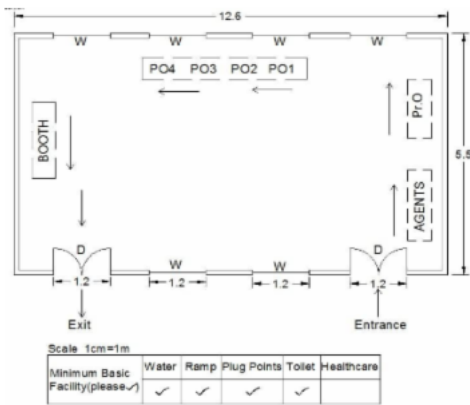

Google Map View

Polling Station Building Front View

Polling Station Front View

Cad View

Key MAP View

சட்டமன்றத் தொகுதியின் எண் மற்றும் பெயர் : 157-புவனகிரி
பிரிவு எண் மற்றும் பெயர் 1-பூந்தோட்டம் (வ.கி) மற்றும் (ஊ), சித்தலூர் தெரு