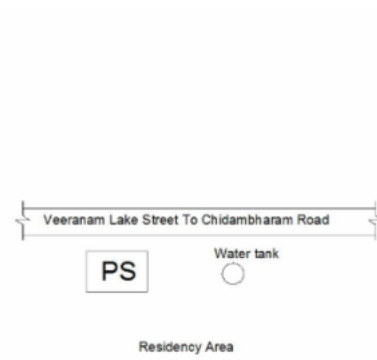

Google Map View

Polling Station Building Front View

Polling Station Front View

Cad View

Key MAP View

சட்டமன்றத் தொகுதியின் எண் மற்றும் பெயர் : 157-புவனகிரி
பிரிவு எண் மற்றும் பெயர் 1-பூந்தோட்டம் (வ.கி) மற்றும் (ஊ), சித்தலூர் தெரு