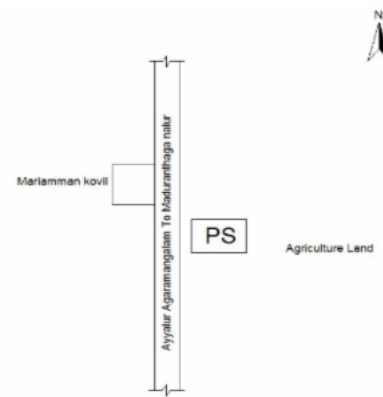

Google Map View

Polling Station Building Front View

Polling Station Front View

Cad View

Key MAP View

சட்டமன்றத் தொகுதியின் எண் மற்றும் பெயர் : 157-புவனகிரி பிரிவு எண் மற்றும் பெயர் 1-தேவன்குடி (வ.கி) மற்றும் (உ), பெரியகுளத்து தெரு