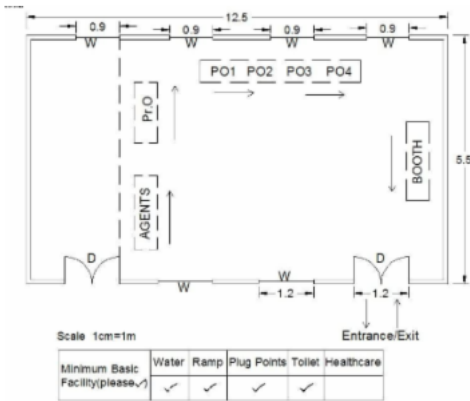

Google Map View

Polling Station Building Front View

Polling Station Front View

Cad View

Key MAP View

சட்டமன்றத் தொகுதியின் எண் மற்றும் பெயர் : 157-புவனகிரி பிரிவு எண் மற்றும் பெயர் 1-தேவன்குடி (வ.கி) மற்றும் (உ), பெரியகுளத்து தெரு