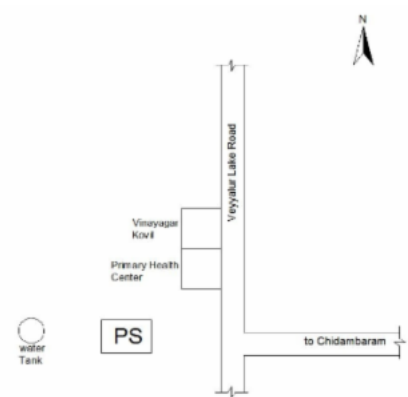

Google Map View

Polling Station Building Front View

Polling Station Front View

Cad View

Key MAP View

1 பெயர் : அஞ்சலை கணவர் பெயர்: முனுசாமி வீட்டு எண் : 1 வயது : 72 பாலினம் : பெண் Photo is available SYK1706951	2 பெயர் : தியாகராசன் தந்தை பெயர்: முனுசாமி வீட்டு எண் : 1 வயது : 55 பாலினம் : ஆண் Photo is available SYK1706969	3 பெயர் : சரிதா தந்தை பெயர்: முனுசாமி வீட்டு எண் : 1 வயது : 44 பாலினம் : பெண் Photo is available HNK2202604
4 பெயர் : அருள்ஜோதி கணவர் பெயர்: தியாகராஜன் வீட்டு எண் : 1 வயது : 42 பாலினம் : பெண் Photo is available SYK0103168	5 பெயர் : கவிமணி தந்தை பெயர்: பால்சாமி வீட்டு எண் : 1 வயது : 27 பாலினம் : ஆண் Photo is available SYK1830520	6 பெயர் : வாலவன்யா கணவர் பெயர்: பாபு வீட்டு எண் : 1-4 வயது : 45 பாலினம் : பெண் Photo is available SYK0103192
7 பெயர் : இராணியம்மாள் கணவர் பெயர்: கோதண்டபாணி வீட்டு எண் : 1-13 வயது : 67 பாலினம் : பெண் Photo is available SYK0103176	8 பெயர் : ஜனனி தந்தை பெயர்: ஜெகதாநந்தன் வீட்டு எண் : 1/17 வயது : 20 பாலினம் : பெண் Photo is available SYK2109445	9 பெயர் : ராஜசேகரன் தந்தை பெயர்: ஜெயமணி வீட்டு எண் : 1/21ஏ பெரிய தெரு வயது : 45 பாலினம் : ஆண் Photo is available HNK1233691
10 பெயர் : அரவிந்தன் தந்தை பெயர்: பூந்தர் வீட்டு எண் : 1/26 வயது : 22 பாலினம் : ஆண் Photo is available SYK2040475	11 பெயர் : நாஜஜோதி கணவர் பெயர்: அன்பரசன் வீட்டு எண் : 1-28 வயது : 27 பாலினம் : பெண் Photo is available SYK1827187	12 பெயர் : ஷர்மிலா தந்தை பெயர்: ரமேஷ் வீட்டு எண் : 1/35 வயது : 25 பாலினம் : பெண் Photo is available SYK2109437
13 பெயர் : கவிப்ரியா தந்தை பெயர்: ரமேஷ் வீட்டு எண் : 1/35 வயது : 24 பாலினம் : பெண் Photo is available SYK2109296	14 பெயர் : பிரியா தந்தை பெயர்: சத்தியநாதன் வீட்டு எண் : 1/46 வயது : 26 பாலினம் : பெண் Photo is available SYK1836402	15 பெயர் : புஷ்பா கணவர் பெயர்: பூசந்திரன் வீட்டு எண் : 1-47 வயது : 41 பாலினம் : பெண் Photo is available SYK0103226
16 பெயர் : சாந்தினி தந்தை பெயர்: பூசந்திரன் வீட்டு எண் : 1/47 வயது : 23 பாலினம் : பெண் Photo is available SYK2040632	17 பெயர் : கௌசல்யா தந்தை பெயர்: பூசந்திரன் வீட்டு எண் : 1/47 வயது : 19 பாலினம் : பெண் Photo is available SYK2198133	18 பெயர் : ராஜேஷ் தந்தை பெயர்: பாலா வீட்டு எண் : 1/64 வயது : 32 பாலினம் : ஆண் Photo is available SYK1830439
19 பெயர் : பூபாலன் தந்தை பெயர்: பால்கர் வீட்டு எண் : 1/64 வயது : 25 பாலினம் : ஆண் Photo is available SYK1854751	20 பெயர் : ஐம்புவாசன் தந்தை பெயர்: வேணு வீட்டு எண் : 1/187 வயது : 27 பாலினம் : பெண் Photo is available SYK1837053	21 பெயர் : பிரசாந்த் தந்தை பெயர்: வீரமணி வீட்டு எண் : 2 வயது : 32 பாலினம் : ஆண் Photo is available SYK0629394
22 பெயர் : ராஜசேகர் தந்தை பெயர்: ராமமூர்த்தி வீட்டு எண் : 2/91 வயது : 29 பாலினம் : ஆண் Photo is available SYK1830363	23 பெயர் : குணசேகரன் தந்தை பெயர்: கணபதி வீட்டு எண் : 2/111 வயது : 32 பாலினம் : ஆண் Photo is available SYK1830397	24 பெயர் : அரவிந்தன் தந்தை பெயர்: அமிர்தலிங்கம் வீட்டு எண் : 2/129 வயது : 27 பாலினம் : ஆண் Photo is available SYK1837020
25 பெயர் : சோனியா தந்தை பெயர்: ஜெகந்நாதன் வீட்டு எண் : 2-130 வயது : 23 பாலினம் : பெண் Photo is available SYK1956283	26 பெயர் : குட்டிமணி தந்தை பெயர்: வெங்கடாஜலபதி வீட்டு எண் : 2-136 வயது : 23 பாலினம் : ஆண் Photo is available SYK1905439	27 பெயர் : வெற்றிசெல்வம் தந்தை பெயர்: அறிவெல் வீட்டு எண் : 2/193 வயது : 24 பாலினம் : ஆண் Photo is available SYK1830488
28 பெயர் : வாசுதேவன் தந்தை பெயர்: அரசன் வீட்டு எண் : 3 வயது : 67 பாலினம் : ஆண் Photo is available SYK1706993	29 பெயர் : சரோசா கணவர் பெயர்: வாசுதேவன் வீட்டு எண் : 3 வயது : 64 பாலினம் : பெண் Photo is available SYK1707009	30 பெயர் : ஆகாஷ் தந்தை பெயர்: முருகனாதம் வீட்டு எண் : 3/90 வயது : 25 பாலினம் : ஆண் Photo is available SYK1830470