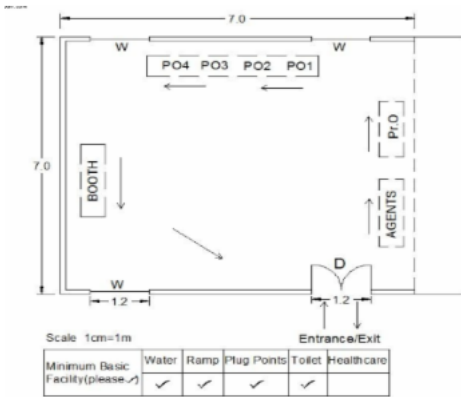

Google Map View

Polling Station Building Front View

Polling Station Front View

Cad View

Key MAP View

1 பெயர் : அஞ்சலை கணவர் பெயர்: முனுசாமி வீட்டு எண் : 1 வயது : 72 பாலினம் : பெண் Photo is available SYK1706951	2 பெயர் : தியாகராசன் தந்தை பெயர்: முனுசாமி வீட்டு எண் : 1 வயது : 55 பாலினம் : ஆண் Photo is available SYK1706969	3 பெயர் : சரிதா தந்தை பெயர்: முனுசாமி வீட்டு எண் : 1 வயது : 44 பாலினம் : பெண் Photo is available HNK2202604
4 பெயர் : அருள்ஜோதி கணவர் பெயர்: தியாகராஜன் வீட்டு எண் : 1 வயது : 42 பாலினம் : பெண் Photo is available SYK0103168	5 பெயர் : கவிமணி தந்தை பெயர்: பால்சாமி வீட்டு எண் : 1 வயது : 27 பாலினம் : ஆண் Photo is available SYK1830520	6 பெயர் : வாலவன்யா கணவர் பெயர்: பாபு வீட்டு எண் : 1-4 வயது : 45 பாலினம் : பெண் Photo is available SYK0103192
7 பெயர் : இராணியம்மாள் கணவர் பெயர்: கோதண்டபாணி வீட்டு எண் : 1-13 வயது : 67 பாலினம் : பெண் Photo is available SYK0103176	8 பெயர் : ஜனனி தந்தை பெயர்: ஜெகதாநந்தன் வீட்டு எண் : 1/17 வயது : 20 பாலினம் : பெண் Photo is available SYK2109445	9 பெயர் : ராஜசேகரன் தந்தை பெயர்: ஜெயமணி வீட்டு எண் : 1/21ஏ பெரிய தெரு வயது : 45 பாலினம் : ஆண் Photo is available HNK1233691
10 பெயர் : அரவிந்தன் தந்தை பெயர்: பூந்தர் வீட்டு எண் : 1/26 வயது : 22 பாலினம் : ஆண் Photo is available SYK2040475	11 பெயர் : நாஜஜோதி கணவர் பெயர்: அன்பரசன் வீட்டு எண் : 1-28 வயது : 27 பாலினம் : பெண் Photo is available SYK1827187	12 பெயர் : ஷர்மிலா தந்தை பெயர்: ரமேஷ் வீட்டு எண் : 1/35 வயது : 25 பாலினம் : பெண் Photo is available SYK2109437
13 பெயர் : கவிப்ரியா தந்தை பெயர்: ரமேஷ் வீட்டு எண் : 1/35 வயது : 24 பாலினம் : பெண் Photo is available SYK2109296	14 பெயர் : பிரியா தந்தை பெயர்: சத்தியநாதன் வீட்டு எண் : 1/46 வயது : 26 பாலினம் : பெண் Photo is available SYK1836402	15 பெயர் : புஷ்பா கணவர் பெயர்: பூசந்திரன் வீட்டு எண் : 1-47 வயது : 41 பாலினம் : பெண் Photo is available SYK0103226
16 பெயர் : சாந்தினி தந்தை பெயர்: பூசந்திரன் வீட்டு எண் : 1/47 வயது : 23 பாலினம் : பெண் Photo is available SYK2040632	17 பெயர் : கௌசல்யா தந்தை பெயர்: பூசந்திரன் வீட்டு எண் : 1/47 வயது : 19 பாலினம் : பெண் Photo is available SYK2198133	18 பெயர் : ராஜேஷ் தந்தை பெயர்: பாலா வீட்டு எண் : 1/64 வயது : 32 பாலினம் : ஆண் Photo is available SYK1830439
19 பெயர் : பூபாலன் தந்தை பெயர்: பால்கர் வீட்டு எண் : 1/64 வயது : 25 பாலினம் : ஆண் Photo is available SYK1854751	20 பெயர் : ஐம்புவாசன் தந்தை பெயர்: வேணு வீட்டு எண் : 1/187 வயது : 27 பாலினம் : பெண் Photo is available SYK1837053	21 பெயர் : பிரசாந்த் தந்தை பெயர்: வீரமணி வீட்டு எண் : 2 வயது : 32 பாலினம் : ஆண் Photo is available SYK0629394
22 பெயர் : ராஜசேகர் தந்தை பெயர்: ராமமூர்த்தி வீட்டு எண் : 2/91 வயது : 29 பாலினம் : ஆண் Photo is available SYK1830363	23 பெயர் : குணசேகரன் தந்தை பெயர்: கணபதி வீட்டு எண் : 2/111 வயது : 32 பாலினம் : ஆண் Photo is available SYK1830397	24 பெயர் : அரவிந்தன் தந்தை பெயர்: அமிர்தலிங்கம் வீட்டு எண் : 2/129 வயது : 27 பாலினம் : ஆண் Photo is available SYK1837020
25 பெயர் : சோனியா தந்தை பெயர்: ஜெகந்நாதன் வீட்டு எண் : 2-130 வயது : 23 பாலினம் : பெண் Photo is available SYK1956283	26 பெயர் : குட்டிமணி தந்தை பெயர்: வெங்கடாஜலபதி வீட்டு எண் : 2-136 வயது : 23 பாலினம் : ஆண் Photo is available SYK1905439	27 பெயர் : வெற்றிசெல்வம் தந்தை பெயர்: அறிவெல் வீட்டு எண் : 2/193 வயது : 24 பாலினம் : ஆண் Photo is available SYK1830488
28 பெயர் : வாசுதேவன் தந்தை பெயர்: அரசன் வீட்டு எண் : 3 வயது : 67 பாலினம் : ஆண் Photo is available SYK1706993	29 பெயர் : சரோசா கணவர் பெயர்: வாசுதேவன் வீட்டு எண் : 3 வயது : 64 பாலினம் : பெண் Photo is available SYK1707009	30 பெயர் : ஆகாஷ் தந்தை பெயர்: முருகனாதம் வீட்டு எண் : 3/90 வயது : 25 பாலினம் : ஆண் Photo is available SYK1830470