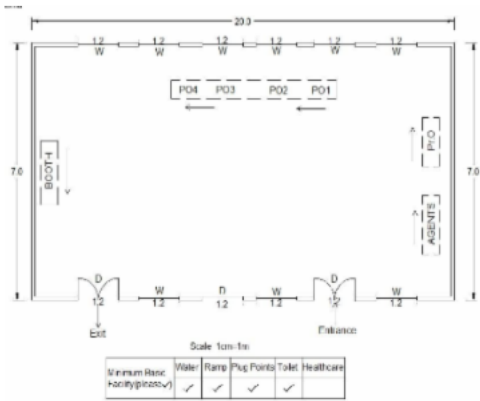

Google Map View

Polling Station Building Front View

Polling Station Front View

Cad View

Key MAP View

சட்டமன்றத் தொகுதியின் எண் மற்றும் பெயர் : 157-புவனகிரி பிரிவு எண் மற்றும் பெயர் 1-மதுராந்தகநல்லூர் (வ.கி) மற்றும் (ஊ), குட்டைக்கார தெரு