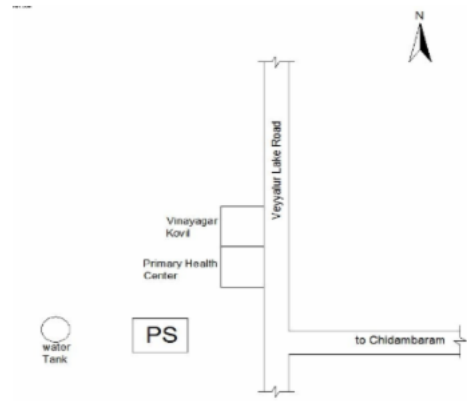

Google Map View

Polling Station Building Front View

Polling Station Front View

Cad View

Key MAP View

சட்டமன்றத் தொகுதியின் எண் மற்றும் பெயர் : 157-புவனகிரி பிரிவு எண் மற்றும் பெயர் 1-மதுராந்தகநல்லூர் (வ.கி) மற்றும் (ஊ), குட்டைக்கார தெரு