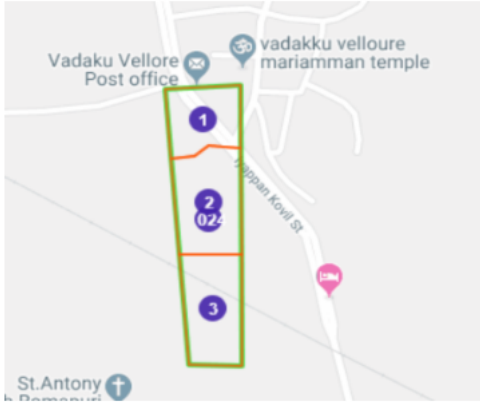

Nazri Naksha