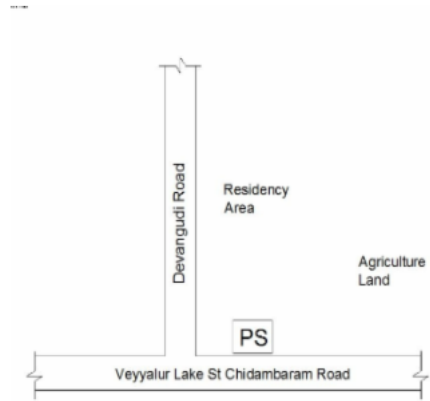

Key MAP View