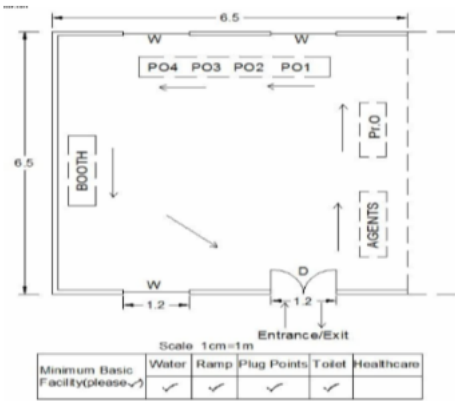

Google Map View

Polling Station Building Front View

Polling Station Front View

Cad View

Key MAP View

1 பெயர் : விஜி தந்தை பெயர் : சக்கரவர்த்தி வீட்டு எண் : 0 வயது : 38 பாலினம் : பெண் Photo is available	SYK2159671	2 பெயர் : கலைச்செல்வி கணவர் பெயர் : கலியபெருமாள் வீட்டு எண் : 1 வயது : 66 பாலினம் : பெண் Photo is available	SYK1725589	3 பெயர் : காமராஜ் தந்தை பெயர் : கணேசன் வீட்டு எண் : 1 வயது : 48 பாலினம் : ஆண் Photo is available	SYK1725597
4 பெயர் : ஸ்ரீதர் தந்தை பெயர் : கலியபெருமாள் வீட்டு எண் : 1 வயது : 46 பாலினம் : ஆண் Photo is available	SYK1725605	5 பெயர் : புஷ்பா கணவர் பெயர் : ஸ்ரீதர் வீட்டு எண் : 1 வயது : 40 பாலினம் : பெண் Photo is available	HNK1575562	6 பெயர் : ரேணுகா தந்தை பெயர் : சொக்கலிங்கம் வீட்டு எண் : 1 வயது : 29 பாலினம் : பெண் Photo is available	SYK0724104
7 பெயர் : பிரபாகரன் தந்தை பெயர் : நாகராஜன் வீட்டு எண் : 1 வயது : 24 பாலினம் : ஆண் Photo is available	SYK1869130	8 பெயர் : கௌசல்யா கணவர் பெயர் : பிருந்தாவனன் வீட்டு எண் : 1/9 வயது : 26 பாலினம் : பெண் Photo is available	SYK2151033	9 பெயர் : குணபூர் தந்தை பெயர் : சிவா வீட்டு எண் : 1/12 வயது : 23 பாலினம் : பெண் Photo is available	SYK1944255
#2 10 பெயர் : ஜெயபூர் கணவர் பெயர் : தனகோபால் வீட்டு எண் : 342 வயது : 31 பாலினம் : பெண் Photo is available	SYK0669069	11 பெயர் : தமிழ்தென்றலரசன் தந்தை பெயர் : சேகர் வீட்டு எண் : 1-17 வயது : 29 பாலினம் : ஆண் Photo is available	SYK0724294	12 பெயர் : மலர்விழி கணவர் பெயர் : லெனின் வீட்டு எண் : 1-27D வயது : 34 பாலினம் : பெண் Photo is available	SYK0668954
13 பெயர் : ரேவதி கணவர் பெயர் : ராஜதுரை வீட்டு எண் : 1-34 வயது : 35 பாலினம் : பெண் Photo is available	SYK0103630	14 பெயர் : கார்முழலி தந்தை பெயர் : கணபதி வீட்டு எண் : 1-46B வயது : 28 பாலினம் : பெண் Photo is available	SYK0830596	15 பெயர் : கவிப்பிரியன் ரா தந்தை பெயர் : ராஜேந்திரன் வீட்டு எண் : 1/107 ரோட்டு தெரு வயது : 24 பாலினம் : ஆண் Photo is available	SYK1869049
16 பெயர் : சிவா தந்தை பெயர் : குப்புசாமி வீட்டு எண் : 2 வயது : 61 பாலினம் : ஆண் Photo is available	HNK1934959	17 பெயர் : செல்வமணி தந்தை பெயர் : நாகப்பன் வீட்டு எண் : 2 வயது : 47 பாலினம் : பெண் Photo is available	HNK2256402	18 பெயர் : உஷாராணி கணவர் பெயர் : சிவா வீட்டு எண் : 2 வயது : 47 பாலினம் : பெண் Photo is available	HNK1050822
19 பெயர் : செயக்குமார் தந்தை பெயர் : நாகப்பன் வீட்டு எண் : 2 வயது : 44 பாலினம் : ஆண் Photo is available	HNK1252733	20 பெயர் : ஷீலாராணி கணவர் பெயர் : ஜெயக்குமார் வீட்டு எண் : 2 வயது : 41 பாலினம் : பெண் Photo is available	HNK2256485	21 பெயர் : மகேஷ்வரி கணவர் பெயர் : பிரகாஷ் வீட்டு எண் : 2 வயது : 33 பாலினம் : பெண் Photo is available	SYK0668988
22 பெயர் : குணசீலன் தந்தை பெயர் : சிவா வீட்டு எண் : 2 வயது : 28 பாலினம் : ஆண் Photo is available	SYK0893693	23 பெயர் : குணபாலன் தந்தை பெயர் : சிவா வீட்டு எண் : 2 வயது : 25 பாலினம் : ஆண் Photo is available	SYK1869320	24 பெயர் : நடராஜன் தந்தை பெயர் : ஜயப்பன் வீட்டு எண் : 2/37 வயது : 27 பாலினம் : ஆண் Photo is available	SYK1932136
25 பெயர் : சினேகா தந்தை பெயர் : கோளந்ருவேல் வீட்டு எண் : 2/38 வயது : 23 பாலினம் : பெண் Photo is available	SYK1932292	26 பெயர் : ஸ்ரீநாத் தந்தை பெயர் : பால்கர் வீட்டு எண் : 2/43 வயது : 27 பாலினம் : ஆண் Photo is available	SYK1932169	# 27 பெயர் : ஜெயசித்ரா கணவர் பெயர் : பாலசுப்ரமணியன் வீட்டு எண் : 2-134 வயது : 41 பாலினம் : பெண் Photo is available	SYK0669119
28 பெயர் : மணி தந்தை பெயர் : பக்கிரி வீட்டு எண் : 3 வயது : 73 பாலினம் : ஆண் Photo is available	SYK1725613	29 பெயர் : செயம் கணவர் பெயர் : மணி வீட்டு எண் : 3 வயது : 67 பாலினம் : பெண் Photo is available	SYK1725621	30 பெயர் : அருள் தந்தை பெயர் : மணி வீட்டு எண் : 3 வயது : 44 பாலினம் : ஆண் Photo is available	HNK1576040