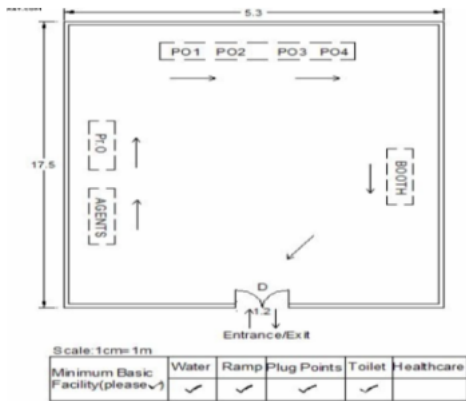

Google Map View

Polling Station Building Front View

Polling Station Front View

Cad View

Key MAP View

சட்டமன்றத் தொகுதியின் எண் மற்றும் பெயர் : 157-புவனகிரி பிரிவு எண் மற்றும் பெயர் 1-சிறுகாலூர் (வ.கி) மற்றும் (ஊ), தெற்கு தெரு