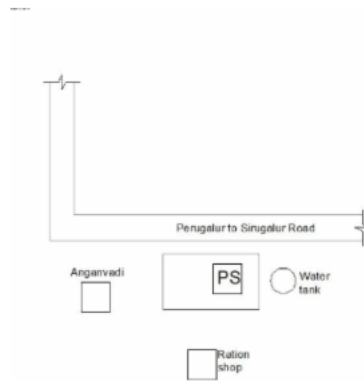

Google Map View

Polling Station Building Front View

Polling Station Front View

Cad View

Key MAP View

சட்டமன்றத் தொகுதியின் எண் மற்றும் பெயர் : 157-புவனகிரி பிரிவு எண் மற்றும் பெயர் 1-சிறுகாலூர் (வ.கி) மற்றும் (ஊ), தெற்கு தெரு