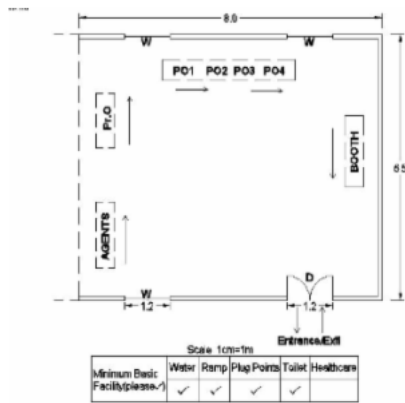

Nazri Naksha

Google Map View

Polling Station Building Front View

Polling Station Front View

Cad View

Key MAP View

1 பெயர் : பவாணி கணவர் பெயர் : இரத்தினசாமி வீட்டு எண் : 1 வயது : 51 பாலினம் : பெண்	HNK1088533 Photo is available	2 பெயர் : அருண் குமார் தந்தை பெயர் : வாசுதேவன் வீட்டு எண் : 1-2B வயது : 33 பாலினம் : ஆண்	SYK0351312 Photo is available	3 பெயர் : கார்மேகன் தந்தை பெயர் : ஜோதிவேல் வீட்டு எண் : 1/6 ஏ வயது : 23 பாலினம் : ஆண்	SYK2126415 Photo is available
4 பெயர் : ஆதித்யன் தந்தை பெயர் : சுரேஷ்குமார் வீட்டு எண் : 1/9 வயது : 26 பாலினம் : ஆண்	SYK0927426 Photo is available	5 பெயர் : தேவசுகந்தி தந்தை பெயர் : தேவதாஸ் வீட்டு எண் : 1/47 வயது : 24 பாலினம் : பெண்	SYK1840115 Photo is available	6 பெயர் : பாரகவி தந்தை பெயர் : நாசுவரான் வீட்டு எண் : 1/57 வயது : 24 பாலினம் : பெண்	SYK1857218 Photo is available
7 பெயர் : சத்யா கணவர் பெயர் : சிவகுமார் வீட்டு எண் : 2-14A வயது : 30 பாலினம் : பெண்	SYK0830935 Photo is available	8 பெயர் : யசோதை கணவர் பெயர் : வேலுபிள்ளை வீட்டு எண் : 4 வயது : 85 பாலினம் : பெண்	SYK1764711 Photo is available	9 பெயர் : வாசுதேவன் தந்தை பெயர் : வேலுபிள்ளை வீட்டு எண் : 4 வயது : 67 பாலினம் : ஆண்	SYK1764729 Photo is available
10 பெயர் : மல்லிகா கணவர் பெயர் : வாசுதேவன் வீட்டு எண் : 4 வயது : 61 பாலினம் : பெண்	SYK1764737 Photo is available	11 பெயர் : பிரேம்குமார் தந்தை பெயர் : வேலுபிள்ளை வீட்டு எண் : 4 வயது : 53 பாலினம் : ஆண்	SYK1764745 Photo is available	12 பெயர் : செல்வகுமாரி கணவர் பெயர் : ஞானசேகரன் வீட்டு எண் : 5 வயது : 72 பாலினம் : பெண்	SYK1764752 Photo is available
13 பெயர் : கமலகாசன் தந்தை பெயர் : ஞானசேகரன் வீட்டு எண் : 5 வயது : 49 பாலினம் : ஆண்	SYK1764778 Photo is available	14 பெயர் : விமல்ராஜ் தந்தை பெயர் : ஞானசேகரன் வீட்டு எண் : 5-3 வயது : 36 பாலினம் : ஆண்	SYK0069807 Photo is available	15 பெயர் : சோதிவேல் தந்தை பெயர் : தங்கராசு வீட்டு எண் : 6 வயது : 62 பாலினம் : ஆண்	HNK1616218 Photo is available
16 பெயர் : சுதா கணவர் பெயர் : ஜோதிவேல் வீட்டு எண் : 6 வயது : 47 பாலினம் : பெண்	HNK1199231 Photo is available	17 பெயர் : தீபசித்ரா தந்தை பெயர் : ஜோதிவேல் வீட்டு எண் : 6 வயது : 21 பாலினம் : பெண்	SYK2035558 Photo is available	18 பெயர் : ரவிசந்திரன் தந்தை பெயர் : வெற்றிவேல் வீட்டு எண் : 7 வயது : 60 பாலினம் : ஆண்	SYK1764786 Photo is available
19 பெயர் : லலிதா கணவர் பெயர் : ரவிசந்திரன் வீட்டு எண் : 7 வயது : 59 பாலினம் : பெண்	SYK1764794 Photo is available	20 பெயர் : சிவசங்கரி தந்தை பெயர் : ரவிசந்திரன் வீட்டு எண் : 7 வயது : 27 பாலினம் : பெண்	SYK0894436 Photo is available	21 பெயர் : சிவரஞ்சனி தந்தை பெயர் : ரவிசந்திரன் வீட்டு எண் : 7 வயது : 24 பாலினம் : பெண்	SYK2035574 Photo is available
22 பெயர் : குமரேஷ் தந்தை பெயர் : சிவகுமார் வீட்டு எண் : 22 வயது : 23 பாலினம் : ஆண்	SYK1883123 Photo is available	23 பெயர் : சரவணகுமார் தந்தை பெயர் : குமார் வீட்டு எண் : 34 வயது : 25 பாலினம் : ஆண்	SYK1847144 Photo is available	24 பெயர் : சிவநேசன் தந்தை பெயர் : நடேசன் வீட்டு எண் : 36 வயது : 59 பாலினம் : ஆண்	SYK1854983 Photo is available
25 பெயர் : பொன்னி தந்தை பெயர் : சரவணபவன் வீட்டு எண் : 58-46-2 வயது : 28 பாலினம் : பெண்	SYK0830984 Photo is available	26 பெயர் : ராஜா தந்தை பெயர் : சக்திவேல் வீட்டு எண் : 62 வயது : 27 பாலினம் : ஆண்	SYK1854975 Photo is available	27 பெயர் : ஸூபியா தந்தை பெயர் : மச்சரேகன் வீட்டு எண் : 75 வயது : 25 பாலினம் : பெண்	SYK1855022 Photo is available
#2 28 பெயர் : பாலகுமார் ர தந்தை பெயர் : ரவிசங்கர் வீட்டு எண் : 111 வயது : 25 பாலினம் : ஆண்	SYK1854991 Photo is available	29 பெயர் : ராணியம்மாள் கணவர் பெயர் : தம்புசாமி வீட்டு எண் : 129 வயது : 89 பாலினம் : பெண்	SYK2021293 Photo is available	30 பெயர் : கயல்விழி கணவர் பெயர் : சுந்தரமூர்த்தி வீட்டு எண் : 137 வயது : 32 பாலினம் : பெண்	SYK1840131 Photo is available