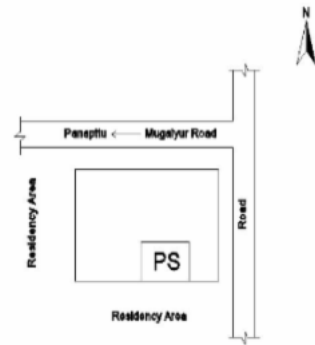

Cad View

Key MAP View