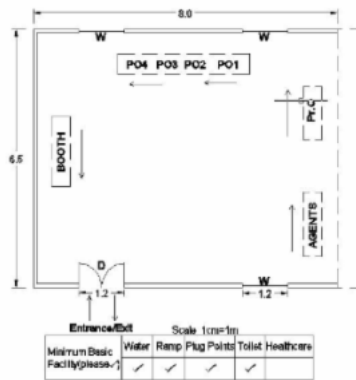

Google Map View

Polling Station Building Front View

Polling Station Front View

Cad View

Key MAP View

1 பெயர் : பந்தேவி கணவர் பெயர்: கண்ணபிரான் வீட்டு எண் : 1 வயது : 41 பாலினம் : பெண் Photo is available	HNK2209138	2 பெயர் : வித்யா கணவர் பெயர்: ரஜினி குமார் வீட்டு எண் : 1/3 வயது : 37 பாலினம் : பெண் Photo is available	SYK1857325	3 பெயர் : ஜஸ்வரயா கணவர் பெயர்: சுந்தரதாசன் வீட்டு எண் : 1/90 பி வயது : 34 பாலினம் : பெண் Photo is available	SYK2058790
4 பெயர் : வீரமணிகண்டன் தந்தை பெயர்: பன்னீர்செல்வம் வீட்டு எண் : 1-133 வயது : 28 பாலினம் : ஆண் Photo is available	SYK0830992	5 பெயர் : சத்தியராஜ் தந்தை பெயர்: சீனிவாசன் வீட்டு எண் : 1E வயது : 37 பாலினம் : ஆண் Photo is available	SYK0631283	6 பெயர் : மஞ்சளா கணவர் பெயர்: சத்தியராஜ் வீட்டு எண் : 1E வயது : 33 பாலினம் : பெண் Photo is available	SYK0631341
7 பெயர் : சதீலீலாவதி கணவர் பெயர்: பிரகாஷ் வீட்டு எண் : 1E வயது : 31 பாலினம் : பெண் Photo is available	SYK0631358	8 பெயர் : சிந்துபைரவி கணவர் பெயர்: பாலமுருகன் வீட்டு எண் : 2-62B வயது : 35 பாலினம் : பெண் Photo is available	SYK0724963	9 பெயர் : பிரியங்கா கணவர் பெயர்: மணிகண்டன் வீட்டு எண் : 2-72 வயது : 34 பாலினம் : பெண் Photo is available	SYK0831057
10 பெயர் : விஜய் தந்தை பெயர்: கலியமூர்த்தி வீட்டு எண் : 2/77 ஏ வயது : 30 பாலினம் : ஆண் Photo is available	SYK0631655	11 பெயர் : அருள்மணி தந்தை பெயர்: பாலசுப்ரமணியன் வீட்டு எண் : 2-78B வயது : 30 பாலினம் : பெண் Photo is available	SYK0724955	12 பெயர் : சில்பா தந்தை பெயர்: சதிஷ்குமார் வீட்டு எண் : 6 வயது : 28 பாலினம் : பெண் Photo is available	SYK0760702
13 பெயர் : அன்புகாந்த் தந்தை பெயர்: அம்பிகாபதி வீட்டு எண் : 23 வயது : 28 பாலினம் : ஆண் Photo is available	SYK0894519	14 பெயர் : பிரியலட்சுமி தந்தை பெயர்: சின்னதுரை வீட்டு எண் : 29 வயது : 38 பாலினம் : பெண் Photo is available	HNK2339083	15 பெயர் : கண்ணபிரான் தந்தை பெயர்: ராஜேந்திரன் வீட்டு எண் : 54 வயது : 51 பாலினம் : ஆண் Photo is available	HNK2208999
16 பெயர் : இளையராஜா தந்தை பெயர்: இளங்கோவன் வீட்டு எண் : 54 வயது : 28 பாலினம் : ஆண் Photo is available	SYK0760785	17 பெயர் : சங்கர் தந்தை பெயர்: பூராசாமி வீட்டு எண் : 59 வயது : 53 பாலினம் : ஆண் Photo is available	SYK1821248	18 பெயர் : நடராஜன் தந்தை பெயர்: சங்கர் வீட்டு எண் : 59 வயது : 22 பாலினம் : ஆண் Photo is available	SYK2199560
19 பெயர் : நவீனா தந்தை பெயர்: சங்கர் வீட்டு எண் : 59 வயது : 19 பாலினம் : பெண் Photo is available	SYK2204634	20 பெயர் : மதுமிதா தந்தை பெயர்: சரவணன் வீட்டு எண் : 62 வயது : 24 பாலினம் : பெண் Photo is available	SYK1967009	21 பெயர் : கவிதாசன் தந்தை பெயர்: உத்திராபதி வீட்டு எண் : 71 வயது : 24 பாலினம் : ஆண் Photo is available	SYK1966738
22 பெயர் : கலையரசன் தந்தை பெயர்: அம்பிகாபதி வீட்டு எண் : 80 வயது : 28 பாலினம் : ஆண் Photo is available	SYK0760819	23 பெயர் : தருணகுமார் தந்தை பெயர்: செந்தில்குமார் வீட்டு எண் : 88 வயது : 19 பாலினம் : ஆண் Photo is available	SYK2224731	24 பெயர் : கருணாநிதி தந்தை பெயர்: மாணிக்கம் வீட்டு எண் : 90-b வயது : 72 பாலினம் : ஆண் Photo is available	HNK1088616
25 பெயர் : சிவதாசன் தந்தை பெயர்: கருணாநிதி வீட்டு எண் : 90-b வயது : 42 பாலினம் : ஆண் Photo is available	HNK1088756	26 பெயர் : பந்தேவி கணவர் பெயர்: சிவதாசன் வீட்டு எண் : 90-b வயது : 40 பாலினம் : பெண் Photo is available	SYK0831040	27 பெயர் : சுந்தரதாசன் தந்தை பெயர்: கருணாநிதி வீட்டு எண் : 90-b வயது : 37 பாலினம் : ஆண் Photo is available	HNK2180370
28 பெயர் : சங்கீதா கணவர் பெயர்: செல்வம் வீட்டு எண் : 97 வயது : 36 பாலினம் : பெண் Photo is available	SYK2214237	29 பெயர் : கோகுலவாணி தந்தை பெயர்: நாசுவரன் வீட்டு எண் : 99 வயது : 31 பாலினம் : பெண் Photo is available	SYK0631275	30 பெயர் : ராஜசேகர் தந்தை பெயர்: ராஜகோபால் வீட்டு எண் : 100 வயது : 36 பாலினம் : ஆண் Photo is available	SYK2024644