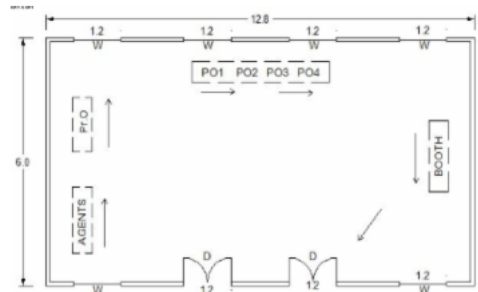

4. வாக்காளர்களின் எண்ணிக்கை

தொடங்கும் வரிசை எண்	முடியும் வரிசை எண்.	நிகர வாக்காளர்களின் எண்ணிக்கை			
		ஆண்	பெண்	மூன்றாம் பாலினம்	மொத்தம்
1	809	418	391	0	809

கையொப்பம்

Nazri Naksha

Google Map View

Polling Station Building Front View

Polling Station Front View

Cad View

Key MAP View

Scale 1cm=1m

Minimum Basic Facility (please✓)	Water	Ramp	Plug Points	Toilet	Healthcare
	✓	✓	✓	✓	

Scale 1cm=1m

Minimum Basic Facility (please✓)	Water	Ramp	Plug Points	Toilet	Healthcare
	✓	✓	✓	✓	