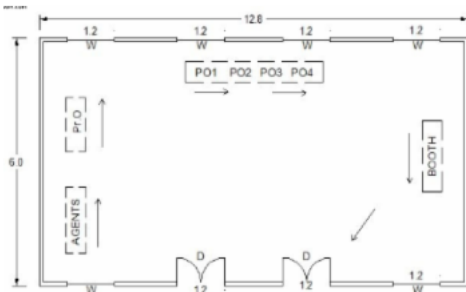

4. வாக்காளர்களின் எண்ணிக்கை

தொடங்கும் வரிசை எண்	முடியும் வரிசை எண்.	நிகர வாக்காளர்களின் எண்ணிக்கை			
		ஆண்	பெண்	மூன்றாம் பாலினம்	மொத்தம்
1	809	418	391	0	809

கையொப்பம்

Nazri Naksha

Google Map View

Polling Station Building Front View

Polling Station Front View

Cad View

Key MAP View

Scale 1cm=1m

Minimum Basic Facility (please✓)	Water	Ramp	Plug Points	Toilet	Healthcare
	✓	✓	✓	✓	

Scale 1cm=1m

Minimum Basic Facility (please✓)	Water	Ramp	Plug Points	Toilet	Healthcare
	✓	✓	✓	✓	