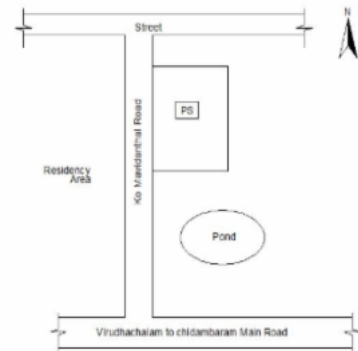

Google Map View

Polling Station Building Front View

Polling Station Front View

Cad View

Key MAP View

1 பெயர் : அனந்தராஜ் தந்தை பெயர்: செந்தில் வீட்டு எண் : 1 வயது : 22 பாலினம் : ஆண் Photo is available	2 பெயர் : திரிஷா மு தந்தை பெயர்: முருகன் வீட்டு எண் : 1/198 வயது : 20 பாலினம் : பெண் Photo is available	3 பெயர் : சுதர்சன் ராஜ் தந்தை பெயர்: குணசேகரன் வீட்டு எண் : 1/202 வயது : 20 பாலினம் : ஆண் Photo is available
4 பெயர் : தமிழ்செல்வி கணவர் பெயர்: அரி கிருஷ்ணன் வீட்டு எண் : 1-203 வயது : 34 பாலினம் : பெண் Photo is available	5 பெயர் : அரி கிருஷ்ணன் தந்தை பெயர்: இளங்கோவன் வீட்டு எண் : 1-203 வயது : 33 பாலினம் : ஆண் Photo is available	6 பெயர் : இந்துமதி கணவர் பெயர்: பாபு வீட்டு எண் : 1/203 வயது : 31 பாலினம் : பெண் Photo is available
7 பெயர் : கலைவாணி தந்தை பெயர்: கல்யாணசுந்தரம் வீட்டு எண் : 1-206 வயது : 22 பாலினம் : பெண் Photo is available	8 பெயர் : ஆகாஷ் தந்தை பெயர்: குணசேகர் வீட்டு எண் : 1-208 வயது : 22 பாலினம் : ஆண் Photo is available	9 பெயர் : பிரியதர்ஷினி ஆ கணவர் பெயர்: ஆகாஷ் வீட்டு எண் : 1/208 வயது : 21 பாலினம் : பெண் Photo is available
10 பெயர் : தனசுந்தரி கணவர் பெயர்: மணிகண்டன் வீட்டு எண் : 1-209 வயது : 36 பாலினம் : பெண் Photo is available	11 பெயர் : அரவிந்த் தந்தை பெயர்: முருகன் வீட்டு எண் : 1-209 வயது : 24 பாலினம் : ஆண் Photo is available	12 பெயர் : சசிகுமார் தந்தை பெயர்: முருகன் வீட்டு எண் : 1-209 வயது : 23 பாலினம் : ஆண் Photo is available
13 பெயர் : சிவகங்கை . க தந்தை பெயர்: கருணாகரன் வீட்டு எண் : 1/211 வயது : 20 பாலினம் : பெண் Photo is available	14 பெயர் : பிரேம் குமார் தந்தை பெயர்: இளவரசன் வீட்டு எண் : 1.290 வயது : 22 பாலினம் : ஆண் Photo is available	# 15 பெயர் : மணிகண்டன் தந்தை பெயர்: ராஜமாணிக்கம் வீட்டு எண் : 1E வயது : 34 பாலினம் : ஆண் Photo is available
16 பெயர் : சாந்தி கணவர் பெயர்: கோபாலகிருஷ்ணன் வீட்டு எண் : 1E வயது : 30 பாலினம் : பெண் Photo is available	17 பெயர் : செந்தாமரைச்செல்வி கணவர் பெயர்: முருகேசன் வீட்டு எண் : 2 வயது : 47 பாலினம் : பெண் Photo is available	18 பெயர் : கவிதா கணவர் பெயர்: பாலு வீட்டு எண் : 2-219 வயது : 47 பாலினம் : பெண் Photo is available
19 பெயர் : பாலு தந்தை பெயர்: ராமன் வீட்டு எண் : 2-219-A வயது : 67 பாலினம் : ஆண் Photo is available	20 பெயர் : பிரவேணா கணவர் பெயர்: ஜெயவீரன் வீட்டு எண் : 2-229 வயது : 37 பாலினம் : பெண் Photo is available	21 பெயர் : சிவகாமசுந்தரி தந்தை பெயர்: தெய்வகுமார் வீட்டு எண் : 2-252 வயது : 32 பாலினம் : பெண் Photo is available
22 பெயர் : ராஜ்குமார் தந்தை பெயர்: ரவி வீட்டு எண் : 2/254 வயது : 26 பாலினம் : ஆண் Photo is available	23 பெயர் : பாலு தந்தை பெயர்: பரமசிவம் வீட்டு எண் : 2-257 வயது : 33 பாலினம் : ஆண் Photo is available	24 பெயர் : சங்கீதா கணவர் பெயர்: செந்தில் வீட்டு எண் : 2-260 வயது : 39 பாலினம் : பெண் Photo is available
25 பெயர் : ஆனந்த் தந்தை பெயர்: முருகன் வீட்டு எண் : 2/260 வயது : 27 பாலினம் : ஆண் Photo is available	26 பெயர் : தேவி ம கணவர் பெயர்: மணிவண்ணன் வீட்டு எண் : 2/267 வயது : 22 பாலினம் : பெண் Photo is available	27 பெயர் : ஞானபிரகாஷ் ஞா தந்தை பெயர்: ஞானபிரகாஷ் வீட்டு எண் : 2 /267 வயது : 19 பாலினம் : ஆண் Photo is available
28 பெயர் : நவீன் குமார் தந்தை பெயர்: இளவரசன் வீட்டு எண் : 2-284 வயது : 23 பாலினம் : ஆண் Photo is available	29 பெயர் : கபில்தேவ் தந்தை பெயர்: கருப்பன் வீட்டு எண் : 2-289 வயது : 24 பாலினம் : ஆண் Photo is available	30 பெயர் : வீரப்பன் தந்தை பெயர்: குப்புசாமி வீட்டு எண் : 2-293 வயது : 30 பாலினம் : ஆண் Photo is available