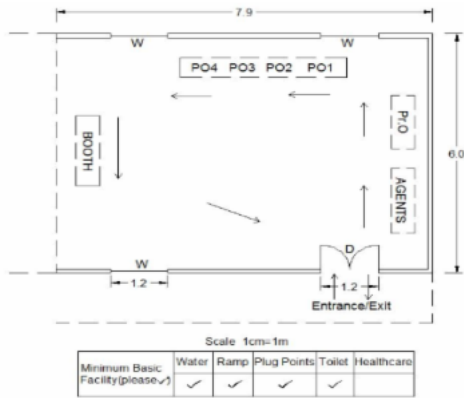

Google Map View

Polling Station Building Front View

Polling Station Front View

Cad View

Key MAP View

1 பெயர் : அனந்தராஜ் தந்தை பெயர்: செந்தில் வீட்டு எண் : 1 வயது : 22 பாலினம் : ஆண் Photo is available	2 பெயர் : திரிஷா மு தந்தை பெயர்: முருகன் வீட்டு எண் : 1/198 வயது : 20 பாலினம் : பெண் Photo is available	3 பெயர் : சுதர்சன் ராஜ் தந்தை பெயர்: குணசேகரன் வீட்டு எண் : 1/202 வயது : 20 பாலினம் : ஆண் Photo is available
4 பெயர் : தமிழ்செல்வி கணவர் பெயர்: அரி கிருஷ்ணன் வீட்டு எண் : 1-203 வயது : 34 பாலினம் : பெண் Photo is available	5 பெயர் : அரி கிருஷ்ணன் தந்தை பெயர்: இளங்கோவன் வீட்டு எண் : 1-203 வயது : 33 பாலினம் : ஆண் Photo is available	6 பெயர் : இந்துமதி கணவர் பெயர்: பாபு வீட்டு எண் : 1/203 வயது : 31 பாலினம் : பெண் Photo is available
7 பெயர் : கலைவாணி தந்தை பெயர்: கல்யாணசுந்தரம் வீட்டு எண் : 1-206 வயது : 22 பாலினம் : பெண் Photo is available	8 பெயர் : ஆகாஷ் தந்தை பெயர்: குணசேகர் வீட்டு எண் : 1-208 வயது : 22 பாலினம் : ஆண் Photo is available	9 பெயர் : பிரியதர்ஷினி ஆ கணவர் பெயர்: ஆகாஷ் வீட்டு எண் : 1/208 வயது : 21 பாலினம் : பெண் Photo is available
10 பெயர் : தனசுந்தரி கணவர் பெயர்: மணிகண்டன் வீட்டு எண் : 1-209 வயது : 36 பாலினம் : பெண் Photo is available	11 பெயர் : அரவிந்த் தந்தை பெயர்: முருகன் வீட்டு எண் : 1-209 வயது : 24 பாலினம் : ஆண் Photo is available	12 பெயர் : சசிகுமார் தந்தை பெயர்: முருகன் வீட்டு எண் : 1-209 வயது : 23 பாலினம் : ஆண் Photo is available
13 பெயர் : சிவகங்கை . க தந்தை பெயர்: கருணாகரன் வீட்டு எண் : 1/211 வயது : 20 பாலினம் : பெண் Photo is available	14 பெயர் : பிரேம் குமார் தந்தை பெயர்: இளவரசன் வீட்டு எண் : 1.290 வயது : 22 பாலினம் : ஆண் Photo is available	# 15 பெயர் : மணிகண்டன் தந்தை பெயர்: ராஜமாணிக்கம் வீட்டு எண் : 1E வயது : 34 பாலினம் : ஆண் Photo is available
16 பெயர் : சாந்தி கணவர் பெயர்: கோபாலகிருஷ்ணன் வீட்டு எண் : 1E வயது : 30 பாலினம் : பெண் Photo is available	17 பெயர் : செந்தாமரைச்செல்வி கணவர் பெயர்: முருகேசன் வீட்டு எண் : 2 வயது : 47 பாலினம் : பெண் Photo is available	18 பெயர் : கவிதா கணவர் பெயர்: பாலு வீட்டு எண் : 2-219 வயது : 47 பாலினம் : பெண் Photo is available
19 பெயர் : பாலு தந்தை பெயர்: ராமன் வீட்டு எண் : 2-219-A வயது : 67 பாலினம் : ஆண் Photo is available	20 பெயர் : பிரவேணா கணவர் பெயர்: ஜெயவீரன் வீட்டு எண் : 2-229 வயது : 37 பாலினம் : பெண் Photo is available	21 பெயர் : சிவகாமசுந்தரி தந்தை பெயர்: தெய்வகுமார் வீட்டு எண் : 2-252 வயது : 32 பாலினம் : பெண் Photo is available
22 பெயர் : ராஜ்குமார் தந்தை பெயர்: ரவி வீட்டு எண் : 2/254 வயது : 26 பாலினம் : ஆண் Photo is available	23 பெயர் : பாலு தந்தை பெயர்: பரமசிவம் வீட்டு எண் : 2-257 வயது : 33 பாலினம் : ஆண் Photo is available	24 பெயர் : சங்கீதா கணவர் பெயர்: செந்தில் வீட்டு எண் : 2-260 வயது : 39 பாலினம் : பெண் Photo is available
25 பெயர் : ஆனந்த் தந்தை பெயர்: முருகன் வீட்டு எண் : 2/260 வயது : 27 பாலினம் : ஆண் Photo is available	26 பெயர் : தேவி ம கணவர் பெயர்: மணிவண்ணன் வீட்டு எண் : 2/267 வயது : 22 பாலினம் : பெண் Photo is available	27 பெயர் : ஞானபிரகாஷ் ஞா தந்தை பெயர்: ஞானபிரகாஷ் வீட்டு எண் : 2 /267 வயது : 19 பாலினம் : ஆண் Photo is available
28 பெயர் : நவீன் குமார் தந்தை பெயர்: இளவரசன் வீட்டு எண் : 2-284 வயது : 23 பாலினம் : ஆண் Photo is available	29 பெயர் : கபில்தேவ் தந்தை பெயர்: கருப்பன் வீட்டு எண் : 2-289 வயது : 24 பாலினம் : ஆண் Photo is available	30 பெயர் : வீரப்பன் தந்தை பெயர்: குப்புசாமி வீட்டு எண் : 2-293 வயது : 30 பாலினம் : ஆண் Photo is available