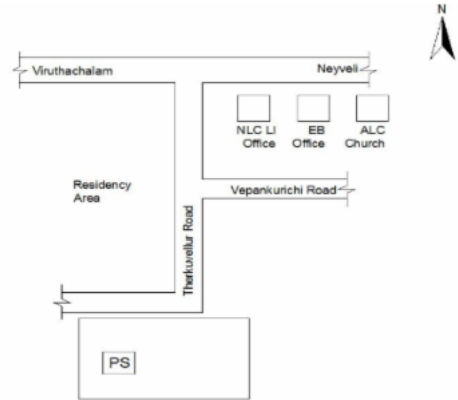

Polling Station Front View

Cad View

Scale: 1cm=1m

Minimum Basic Facility (please)	Water	Ramp	Plug Points	Toilet	Healthcare
✓	✓	✓	✓	✓	

Key MAP View

1 பெயர் : பரமேஷ்வரி கணவர் பெயர் : ராஜபிள்ளை வீட்டு எண் : 3 வயது : 28 பாலினம் : பெண் Photo is available	SYK1862556	2 பெயர் : ராதா கணவர் பெயர் : சிங்காரவேல் வீட்டு எண் : 6 வயது : 76 பாலினம் : பெண் Photo is available	SYK0544700	3 பெயர் : தேன்குழை கணவர் பெயர் : சித்தார்தன் வீட்டு எண் : 6 வயது : 54 பாலினம் : பெண் Photo is available	SYK0124578
4 பெயர் : சித்தார்தன் தந்தை பெயர் : சிவலிங்கம் வீட்டு எண் : 6 வயது : 53 பாலினம் : ஆண் Photo is available	SYK0124305	5 பெயர் : ஜெயபால் தந்தை பெயர் : கலியபெருமாள் வீட்டு எண் : 6 வயது : 51 பாலினம் : ஆண் Photo is available	SYK0544718	6 பெயர் : அனு கணவர் பெயர் : பாண்டியன் வீட்டு எண் : 6 வயது : 41 பாலினம் : பெண் Photo is available	SYK0637579
7 பெயர் : அன்பரசன் தந்தை பெயர் : ரெங்கநாதன் வீட்டு எண் : 6 வயது : 35 பாலினம் : ஆண் Photo is available	SYK0124438	8 பெயர் : மோகன பிரியன் தந்தை பெயர் : ராமமூர்த்தி வீட்டு எண் : 6 வயது : 22 பாலினம் : ஆண் Photo is available	SYK2033488	9 பெயர் : குணாளன் தந்தை பெயர் : ராமமூர்த்தி வீட்டு எண் : 6 வயது : 20 பாலினம் : ஆண் Photo is available	SYK2071702
S 10 பெயர் : பத்மபிரியா தந்தை பெயர் : ரவி வீட்டு எண் : 6/11 வயது : 30 பாலினம் : பெண் DELETED	SXG0674531	S 11 பெயர் : அறிவுழகன் தந்தை பெயர் : காசி வீட்டு எண் : 6-23 வயது : 50 பாலினம் : ஆண் DELETED	GTV3450426	S 12 பெயர் : அரிபிரசாத் தந்தை பெயர் : அறிவுழகன் கா வீட்டு எண் : 6/23, முதல் தெரு, தெற்குவெள்ளூர் வயது : 18 பாலினம் : ஆண் DELETED	SYK2233948
13 பெயர் : மங்கலட்சுமி கணவர் பெயர் : ஜோதி வீட்டு எண் : 6-25 வயது : 62 பாலினம் : பெண் Photo is available	GTV1409028	14 பெயர் : சுரேஷ் தந்தை பெயர் : ஜோதி வீட்டு எண் : 6-25 வயது : 39 பாலினம் : ஆண் Photo is available	SYK0005371	15 பெயர் : சுருதி கணவர் பெயர் : சுரேஷ் வீட்டு எண் : 6/25 வயது : 37 பாலினம் : பெண் Photo is available	SYK0980300
16 பெயர் : பழனிமாமாள் ப கணவர் பெயர் : பழனி வீட்டு எண் : 6/25எ வயது : 51 பாலினம் : பெண் Photo is available	SYK2167955	17 பெயர் : குமரவேல் தந்தை பெயர் : சுப்பரமணியன் வீட்டு எண் : 6/26 வயது : 47 பாலினம் : ஆண் Photo is available	GDS1961135	18 பெயர் : ஜோதிலட்சுமி கணவர் பெயர் : குமரவேல் வீட்டு எண் : 6/26 வயது : 39 பாலினம் : பெண் Photo is available	SXG0309112
19 பெயர் : முத்துவேல் தந்தை பெயர் : ராமச்சந்திரன் வீட்டு எண் : 6-26 வயது : 38 பாலினம் : ஆண் Photo is available	SYK0005363	20 பெயர் : மகேஸ்வரி கணவர் பெயர் : முத்துவேல் வீட்டு எண் : 6/26 வயது : 33 பாலினம் : பெண் Photo is available	SYK1860717	21 பெயர் : பார்த்திபன் தந்தை பெயர் : உதயகுமார் வீட்டு எண் : 6-28 வயது : 34 பாலினம் : ஆண் Photo is available	SYK0443077
22 பெயர் : மணிமேகலை கணவர் பெயர் : குழந்தைவேலு வீட்டு எண் : 6-33 வயது : 41 பாலினம் : பெண் Photo is available	GTV3450434	23 பெயர் : ராமமூர்த்தி தந்தை பெயர் : ராமசாமி வீட்டு எண் : 6-36 வயது : 50 பாலினம் : ஆண் Photo is available	GTV2915031	24 பெயர் : பாலமுருகன் தந்தை பெயர் : உத்தண்டி வீட்டு எண் : 6-38 வயது : 41 பாலினம் : ஆண் Photo is available	GTV3450442
25 பெயர் : மலர்விழி தந்தை பெயர் : உத்தண்டி வீட்டு எண் : 6-38 வயது : 35 பாலினம் : பெண் Photo is available	SYK0370031	26 பெயர் : லட்சுமி கணவர் பெயர் : ராமகுமார் வீட்டு எண் : 6-39 வயது : 33 பாலினம் : பெண் Photo is available	SYK0918375	27 பெயர் : கௌதமி கணவர் பெயர் : மோகன்ராஜ் வீட்டு எண் : 6-39 வயது : 32 பாலினம் : பெண் Photo is available	SYK0544833
28 பெயர் : ராஜேஷ்வரி தந்தை பெயர் : பரமசிவம் வீட்டு எண் : 6-40 வயது : 36 பாலினம் : பெண் Photo is available	SYK0005330	29 பெயர் : செல்வகுமார் தந்தை பெயர் : ஏழுமலை வீட்டு எண் : 6-41 வயது : 34 பாலினம் : ஆண் Photo is available	SYK0181719	30 பெயர் : வேல்முருகன் தந்தை பெயர் : கோவிந்தராஜிலு வீட்டு எண் : 6-44 வயது : 40 பாலினம் : ஆண் Photo is available	GTV2913713