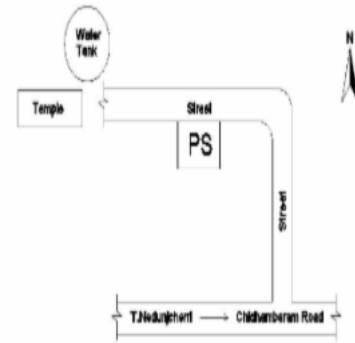

Google Map View

Polling Station Building Front View

Polling Station Front View

Cad View

Key MAP View

1 பெயர் : சவீதா தாயின் பெயர் : ஜெயந்தி வீட்டு எண் : 1-33 வயது : 36 பாலினம் : பெண் Photo is available	SYK0114892	2 பெயர் : கமலராஜ் தந்தை பெயர் : பாலூ வீட்டு எண் : 1E வயது : 36 பாலினம் : ஆண் Photo is available	SYK0172296	3 பெயர் : முருகவேல் தந்தை பெயர் : கோதண்டபாணி வீட்டு எண் : 1E வயது : 35 பாலினம் : ஆண் Photo is available	SYK0352294
4 பெயர் : பிரதாப் தந்தை பெயர் : சிவாஜி வீட்டு எண் : 3 வயது : 32 பாலினம் : ஆண் Photo is available	SYK0633669	5 பெயர் : பிரேம்குமார் தந்தை பெயர் : சிவாஜி வீட்டு எண் : 3 வயது : 28 பாலினம் : ஆண் Photo is available	SYK0854836	6 பெயர் : சகிலா கணவர் பெயர் : சம்பத்குமார் வீட்டு எண் : 4 வயது : 31 பாலினம் : பெண் Photo is available	YDW0865535
7 பெயர் : செல்வி கணவர் பெயர் : குப்புசாமி வீட்டு எண் : 5 வயது : 57 பாலினம் : பெண் Photo is available	SYK1771658	8 பெயர் : ராசவல்லி கணவர் பெயர் : தாமோதரன் வீட்டு எண் : 6 வயது : 67 பாலினம் : பெண் Photo is available	SYK1771666	9 பெயர் : கவிதாசன் தாயின் பெயர் : சீனியம்மாள் வீட்டு எண் : 6 வயது : 29 பாலினம் : ஆண் Photo is available	SYK0895946
10 பெயர் : ரேகா இரா கணவர் பெயர் : கலையரசன் வீட்டு எண் : 6 வயது : 27 பாலினம் : பெண் Photo is available	SYK2125268	11 பெயர் : பிரவீன் தந்தை பெயர் : செல்வம் வீட்டு எண் : 6 வயது : 22 பாலினம் : ஆண் Photo is available	SYK2009371	12 பெயர் : ராஜா தந்தை பெயர் : பாலு வீட்டு எண் : 7 வயது : 45 பாலினம் : ஆண் Photo is available	HNK2209732
13 பெயர் : அன்பழகி கணவர் பெயர் : ராஜா வீட்டு எண் : 7 வயது : 43 பாலினம் : பெண் Photo is available	HNK2209740	14 பெயர் : மணி மாறன் தந்தை பெயர் : குமார் வீட்டு எண் : 7/1 வயது : 29 பாலினம் : ஆண் Photo is available	SYK1883487	15 பெயர் : மணி பாலன் தந்தை பெயர் : குமார் வீட்டு எண் : 7/1 வயது : 28 பாலினம் : ஆண் Photo is available	SYK1883610
16 பெயர் : நிரமலா கணவர் பெயர் : குமார் வீட்டு எண் : 8 வயது : 53 பாலினம் : பெண் Photo is available	SYK1771682	17 பெயர் : எழிலரசன் தந்தை பெயர் : சிங்காரவேலு வீட்டு எண் : 8 வயது : 50 பாலினம் : ஆண் Photo is available	SYK2125243	18 பெயர் : சீனியம்மாள் கணவர் பெயர் : கணேசன் வீட்டு எண் : 9 வயது : 53 பாலினம் : பெண் Photo is available	SYK1771690
19 பெயர் : எமிலி கணவர் பெயர் : மணி வீட்டு எண் : 10 வயது : 74 பாலினம் : பெண் Photo is available	SYK1771708	20 பெயர் : ஏசுதாஸ் தந்தை பெயர் : மணி வீட்டு எண் : 10 வயது : 57 பாலினம் : ஆண் Photo is available	HNK1054469	21 பெயர் : விஜயா கணவர் பெயர் : ஏசுதாஸ் வீட்டு எண் : 10 வயது : 38 பாலினம் : பெண் Photo is available	SYK0072595
22 பெயர் : தட்சணாமூர்த்தி தந்தை பெயர் : ஆதிமூலம் வீட்டு எண் : 12 வயது : 61 பாலினம் : ஆண் Photo is available	SYK1773415	23 பெயர் : தேன்மொழி கணவர் பெயர் : தட்சணாமூர்த்தி வீட்டு எண் : 12 வயது : 56 பாலினம் : பெண் Photo is available	SYK1773423	24 பெயர் : செளமியா தந்தை பெயர் : சேகர் வீட்டு எண் : 12 வயது : 30 பாலினம் : பெண் Photo is available	SYK0748665
25 பெயர் : கோதண்டபாணி தந்தை பெயர் : ஆதிமூலம் வீட்டு எண் : 13 வயது : 66 பாலினம் : ஆண் Photo is available	SYK1773431	26 பெயர் : மீனாம்பாள் கணவர் பெயர் : கோதண்டபாணி வீட்டு எண் : 13 வயது : 61 பாலினம் : பெண் Photo is available	SYK1773449	27 பெயர் : சம்பத்து தந்தை பெயர் : தங்கவேல் வீட்டு எண் : 15 வயது : 58 பாலினம் : ஆண் Photo is available	SYK1773456
28 பெயர் : மஞ்சளா கணவர் பெயர் : சம்பத்து வீட்டு எண் : 15 வயது : 51 பாலினம் : பெண் Photo is available	SYK1773464	29 பெயர் : அருண் குமார் தந்தை பெயர் : சம்பத் வீட்டு எண் : 115 வயது : 26 பாலினம் : ஆண் Photo is available	SYK1033091	30 பெயர் : அரங்கசாமி தந்தை பெயர் : அஞ்சாபுலி வீட்டு எண் : 16 வயது : 69 பாலினம் : ஆண் Photo is available	SYK1773472