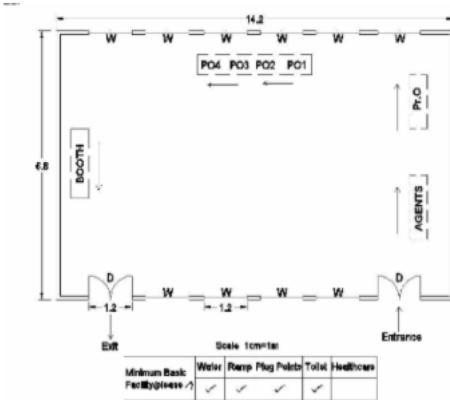

Google Map View

Polling Station Building Front View

Polling Station Front View

Cad View

Key MAP View

1 பெயர் : சவீதா தாயின் பெயர் : ஜெயந்தி வீட்டு எண் : 1-33 வயது : 36 பாலினம் : பெண் Photo is available	SYK0114892	2 பெயர் : கமலராஜ் தந்தை பெயர் : பாலூ வீட்டு எண் : 1E வயது : 36 பாலினம் : ஆண் Photo is available	SYK0172296	3 பெயர் : முருகவேல் தந்தை பெயர் : கோதண்டபாணி வீட்டு எண் : 1E வயது : 35 பாலினம் : ஆண் Photo is available	SYK0352294
4 பெயர் : பிரதாப் தந்தை பெயர் : சிவாஜி வீட்டு எண் : 3 வயது : 32 பாலினம் : ஆண் Photo is available	SYK0633669	5 பெயர் : பிரேம்குமார் தந்தை பெயர் : சிவாஜி வீட்டு எண் : 3 வயது : 28 பாலினம் : ஆண் Photo is available	SYK0854836	6 பெயர் : சகிலா கணவர் பெயர் : சம்பத்குமார் வீட்டு எண் : 4 வயது : 31 பாலினம் : பெண் Photo is available	YDW0865535
7 பெயர் : செல்வி கணவர் பெயர் : குப்புசாமி வீட்டு எண் : 5 வயது : 57 பாலினம் : பெண் Photo is available	SYK1771658	8 பெயர் : ராசவல்லி கணவர் பெயர் : தாமோதரன் வீட்டு எண் : 6 வயது : 67 பாலினம் : பெண் Photo is available	SYK1771666	9 பெயர் : கவிதாசன் தாயின் பெயர் : சீனியம்மாள் வீட்டு எண் : 6 வயது : 29 பாலினம் : ஆண் Photo is available	SYK0895946
10 பெயர் : ரேகா இரா கணவர் பெயர் : கலையரசன் வீட்டு எண் : 6 வயது : 27 பாலினம் : பெண் Photo is available	SYK2125268	11 பெயர் : பிரவீன் தந்தை பெயர் : செல்வம் வீட்டு எண் : 6 வயது : 22 பாலினம் : ஆண் Photo is available	SYK2009371	12 பெயர் : ராஜா தந்தை பெயர் : பாலு வீட்டு எண் : 7 வயது : 45 பாலினம் : ஆண் Photo is available	HNK2209732
13 பெயர் : அன்பழகி கணவர் பெயர் : ராஜா வீட்டு எண் : 7 வயது : 43 பாலினம் : பெண் Photo is available	HNK2209740	14 பெயர் : மணி மாறன் தந்தை பெயர் : குமார் வீட்டு எண் : 7/1 வயது : 29 பாலினம் : ஆண் Photo is available	SYK1883487	15 பெயர் : மணி பாலன் தந்தை பெயர் : குமார் வீட்டு எண் : 7/1 வயது : 28 பாலினம் : ஆண் Photo is available	SYK1883610
16 பெயர் : நிரமலா கணவர் பெயர் : குமார் வீட்டு எண் : 8 வயது : 53 பாலினம் : பெண் Photo is available	SYK1771682	17 பெயர் : எழிலரசன் தந்தை பெயர் : சிங்காரவேலு வீட்டு எண் : 8 வயது : 50 பாலினம் : ஆண் Photo is available	SYK2125243	18 பெயர் : சீனியம்மாள் கணவர் பெயர் : கணேசன் வீட்டு எண் : 9 வயது : 53 பாலினம் : பெண் Photo is available	SYK1771690
19 பெயர் : எமிலி கணவர் பெயர் : மணி வீட்டு எண் : 10 வயது : 74 பாலினம் : பெண் Photo is available	SYK1771708	20 பெயர் : ஏசுதாஸ் தந்தை பெயர் : மணி வீட்டு எண் : 10 வயது : 57 பாலினம் : ஆண் Photo is available	HNK1054469	21 பெயர் : விஜயா கணவர் பெயர் : ஏசுதாஸ் வீட்டு எண் : 10 வயது : 38 பாலினம் : பெண் Photo is available	SYK0072595
22 பெயர் : தட்சணாமூர்த்தி தந்தை பெயர் : ஆதிமூலம் வீட்டு எண் : 12 வயது : 61 பாலினம் : ஆண் Photo is available	SYK1773415	23 பெயர் : தேன்மொழி கணவர் பெயர் : தட்சணாமூர்த்தி வீட்டு எண் : 12 வயது : 56 பாலினம் : பெண் Photo is available	SYK1773423	24 பெயர் : செளமியா தந்தை பெயர் : சேகர் வீட்டு எண் : 12 வயது : 30 பாலினம் : பெண் Photo is available	SYK0748665
25 பெயர் : கோதண்டபாணி தந்தை பெயர் : ஆதிமூலம் வீட்டு எண் : 13 வயது : 66 பாலினம் : ஆண் Photo is available	SYK1773431	26 பெயர் : மீனாம்பாள் கணவர் பெயர் : கோதண்டபாணி வீட்டு எண் : 13 வயது : 61 பாலினம் : பெண் Photo is available	SYK1773449	27 பெயர் : சம்பத்து தந்தை பெயர் : தங்கவேல் வீட்டு எண் : 15 வயது : 58 பாலினம் : ஆண் Photo is available	SYK1773456
28 பெயர் : மஞ்சளா கணவர் பெயர் : சம்பத்து வீட்டு எண் : 15 வயது : 51 பாலினம் : பெண் Photo is available	SYK1773464	29 பெயர் : அருண் குமார் தந்தை பெயர் : சம்பத் வீட்டு எண் : 115 வயது : 26 பாலினம் : ஆண் Photo is available	SYK1033091	30 பெயர் : அரங்கசாமி தந்தை பெயர் : அஞ்சாபுலி வீட்டு எண் : 16 வயது : 69 பாலினம் : ஆண் Photo is available	SYK1773472