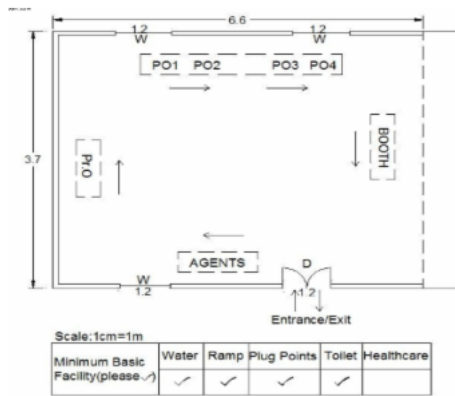

Google Map View

Polling Station Building Front View

Polling Station Front View

Cad View

Key MAP View

சட்டமன்றத் தொகுதியின் எண் மற்றும் பெயர் : 157-புவனகிரி பிரிவு எண் மற்றும் பெயர் 1-துணிசரமேடு (வ.கி) மற்றும் (உஊ), இந்திரா நகர்