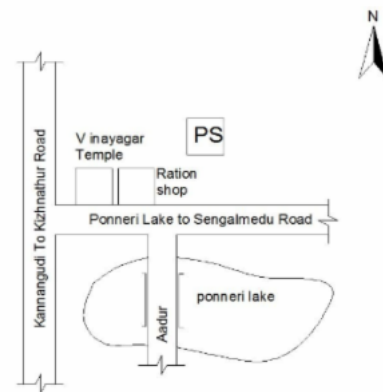

Google Map View

Polling Station Building Front View

Polling Station Front View

Cad View

Key MAP View

சட்டமன்றத் தொகுதியின் எண் மற்றும் பெயர் : 157-புவனகிரி பிரிவு எண் மற்றும் பெயர் 1-துணிசரமேடு (வ.கி) மற்றும் (உஊ), இந்திரா நகர்