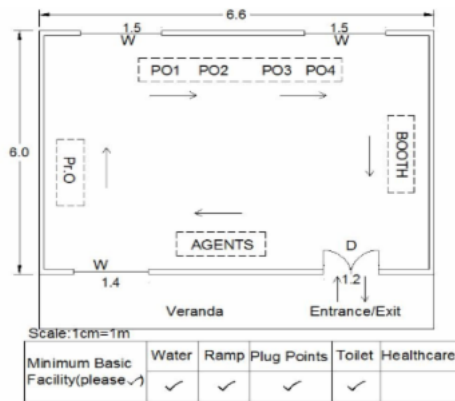

Google Map View

Polling Station Building Front View

Polling Station Front View

Cad View

Key MAP View

1	SYK0076364
பெயர் : சாந்தா கணவர் பெயர்: ராஜாராம் வீட்டு எண் : 3 வயது : 63 பாலினம் : பெண்	Photo is available