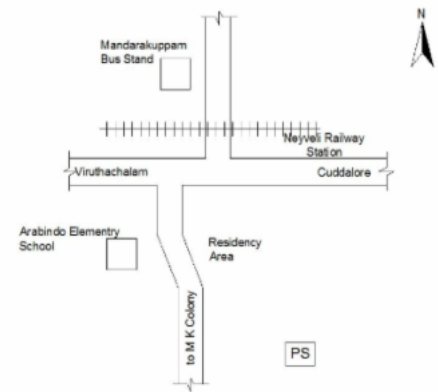

Google Map View

Polling Station Building Front View

Polling Station Front View

Cad View

Key MAP View

1	SYK0076364
பெயர் : சாந்தா கணவர் பெயர்: ராஜாராம் வீட்டு எண் : 3 வயது : 63 பாலினம் : பெண்	Photo is available