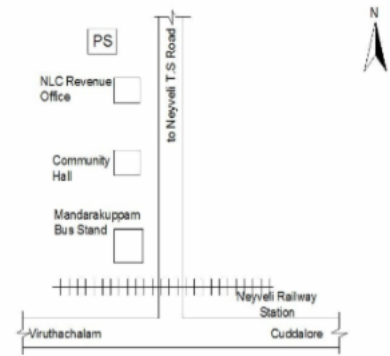

Google Map View

Polling Station Building Front View

Polling Station Front View

Cad View

Key MAP View

சட்டமன்றத் தொகுதியின் எண் மற்றும் பெயர் : 157-புவனகிரி
பிரிவு எண் மற்றும் பெயர் 1-நெய்வேலி (ந), என். ஜே. க்யூ. ஓம் சக்தி நகர்