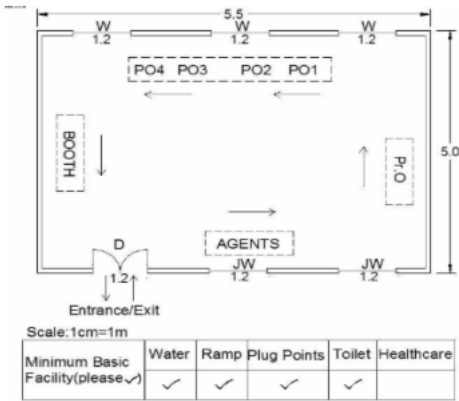

Google Map View

Polling Station Building Front View

Polling Station Front View

Cad View

Key MAP View

சட்டமன்றத் தொகுதியின் எண் மற்றும் பெயர் : 157-புவனகிரி
பிரிவு எண் மற்றும் பெயர் 1-நெய்வேலி (ந), என். ஜே. க்யூ. ஓம் சக்தி நகர்