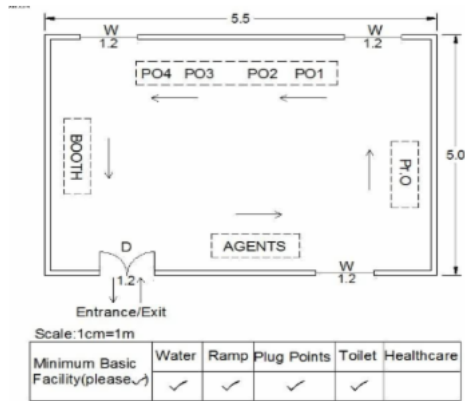

Google Map View

Polling Station Building Front View

Polling Station Front View

Cad View

Key MAP View

1 பெயர் : சித்ரா கணவர் பெயர் : வேலாயுதம் வீட்டு எண் : 7 பி வயது : 46 பாலினம் : பெண் Photo is available	MNG3384344	2 பெயர் : ராணி கணவர் பெயர் : ரெங்கநாதன் வீட்டு எண் : 8 வயது : 43 பாலினம் : பெண் Photo is available	MNG2316602	3 பெயர் : ரம்யா தாயின் பெயர் : ராணி வீட்டு எண் : 8 வயது : 26 பாலினம் : பெண் Photo is available	SYK0989848
4 பெயர் : ஆன்பரசி தந்தை பெயர் : இளங்கோவன் வீட்டு எண் : 11 வயது : 35 பாலினம் : பெண் Photo is available	SYK0670992	# 5 பெயர் : வேல்விழி செந்தில்குமார் கணவர் பெயர் : செந்தில்குமார் வீட்டு எண் : 16 வயது : 37 பாலினம் : பெண் Photo is available	SYK0989814	6 பெயர் : பிரபாத் தந்தை பெயர் : கோவிந்தராஜன் வீட்டு எண் : 16 வயது : 27 பாலினம் : ஆண் Photo is available	SYK0991612
7 பெயர் : ரவிக்குமார் தந்தை பெயர் : ராமநாதன் வீட்டு எண் : 16A வயது : 48 பாலினம் : ஆண் Photo is available	SYK0860080	8 பெயர் : ஜெயலக்ஷ்மி கணவர் பெயர் : ரவிக்குமார் வீட்டு எண் : 16A வயது : 46 பாலினம் : பெண் Photo is available	SYK0860072	9 பெயர் : பழனியம்மாள் கணவர் பெயர் : கன்னையன் வீட்டு எண் : 17 வயது : 71 பாலினம் : பெண் Photo is available	MNG2316123
10 பெயர் : செல்வராஜ் தந்தை பெயர் : கன்னையன் வீட்டு எண் : 17 வயது : 54 பாலினம் : ஆண் Photo is available	SYK1127349	11 பெயர் : ஐங்குழலி கணவர் பெயர் : செல்வராஜ் வீட்டு எண் : 17 வயது : 49 பாலினம் : பெண் Photo is available	SYK0679050	12 பெயர் : மணிகண்டன் தந்தை பெயர் : குருமூர்த்தி வீட்டு எண் : 20B வயது : 62 பாலினம் : ஆண் Photo is available	SYK0190280
#2 13 பெயர் : துரைராஜ் கி தந்தை பெயர் : கிருஷ்ணமூர்த்தி வீட்டு எண் : 26 வயது : 48 பாலினம் : ஆண் Photo is available	MNG2319606	14 பெயர் : இளங்கோவன் தந்தை பெயர் : சாமிகண்ணு வீட்டு எண் : 29 வயது : 61 பாலினம் : ஆண் Photo is available	SYK1127372	15 பெயர் : மஞ்சளா கணவர் பெயர் : இளங்கோவன் வீட்டு எண் : 29 வயது : 51 பாலினம் : பெண் Photo is available	SYK1127380
16 பெயர் : அறிவுழகன் தந்தை பெயர் : பாலசுப்பரமணி வீட்டு எண் : 35 வயது : 53 பாலினம் : ஆண் Photo is available	MNG2316677	17 பெயர் : மஞ்சளா கணவர் பெயர் : அறிவுழகன் வீட்டு எண் : 35 வயது : 49 பாலினம் : பெண் Photo is available	MNG2316669	# 18 பெயர் : சண்முகவேல் க தந்தை பெயர் : கலியன் வீட்டு எண் : 36 வயது : 49 பாலினம் : ஆண் Photo is available	MNG2317063
19 பெயர் : புஷ்பவள்ளி கணவர் பெயர் : தமிழரசன் வீட்டு எண் : 41 வயது : 54 பாலினம் : பெண் Photo is available	SYK0679142	20 பெயர் : கோவிந்தம்மாள் கணவர் பெயர் : கண்ணன் வீட்டு எண் : 44A வயது : 56 பாலினம் : பெண் Photo is available	SYK1127414	21 பெயர் : கலைமன்னன் தந்தை பெயர் : கண்ணன் வீட்டு எண் : 44A-1 வயது : 64 பாலினம் : ஆண் Photo is available	SYK2212355
22 பெயர் : சுவாதி மு தந்தை பெயர் : முகிலன் வீட்டு எண் : 48 வயது : 22 பாலினம் : பெண் Photo is available	SYK2138675	23 பெயர் : இராமச்சந்திரன் தந்தை பெயர் : சாமிதுரை வீட்டு எண் : 51 வயது : 64 பாலினம் : ஆண் Photo is available	MNG2315513	24 பெயர் : தனலட்சுமி கணவர் பெயர் : இராமச்சந்திரன் வீட்டு எண் : 51 வயது : 61 பாலினம் : பெண் Photo is available	MNG2314524
25 பெயர் : ரமணி தந்தை பெயர் : இராமச்சந்திரன் வீட்டு எண் : 51 வயது : 40 பாலினம் : பெண் Photo is available	SYK0008219	26 பெயர் : பாஞ்சாலை கணவர் பெயர் : இராமலிங்கம் வீட்டு எண் : 53A வயது : 61 பாலினம் : பெண் Photo is available	MNG1222512	27 பெயர் : இராணி கணவர் பெயர் : கண்ணன் வீட்டு எண் : 53A வயது : 51 பாலினம் : பெண் Photo is available	MNG1222496
28 பெயர் : ஷோபா கணவர் பெயர் : வரதராஜன் வீட்டு எண் : 57 வயது : 46 பாலினம் : பெண் Photo is available	MNG2315042	29 பெயர் : தனலட்சுமி கணவர் பெயர் : சின்னதம்பி வீட்டு எண் : 57A வயது : 81 பாலினம் : பெண் Photo is available	MNG1372200	30 பெயர் : காளிமுத்து தந்தை பெயர் : சின்னதம்பி வீட்டு எண் : 57A வயது : 50 பாலினம் : ஆண் Photo is available	MNG1372705