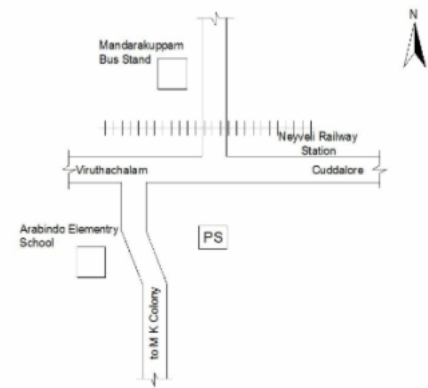

Cad View

Key MAP View