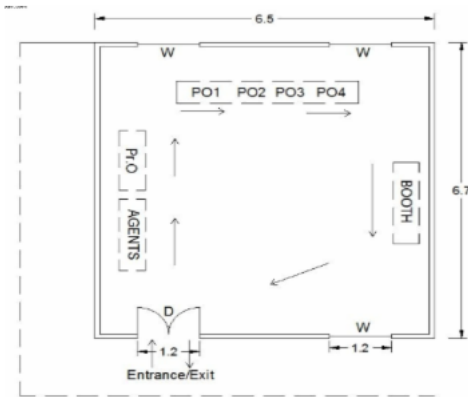

Google Map View

Polling Station Building Front View

Polling Station Front View

Cad View

Key MAP View

சட்டமன்றத் தொகுதியின் எண் மற்றும் பெயர் : 157-புவனகிரி பிரிவு எண் மற்றும் பெயர் 1-நெய்வேலி (ந), என் வி ஆர் வளையமாதேவி ரோடு பின்புறம்