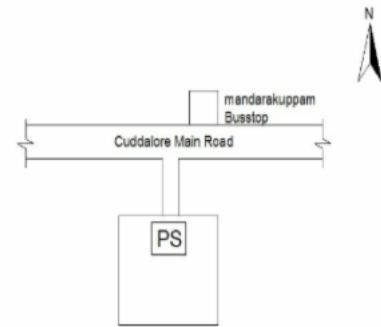

Google Map View

Polling Station Building Front View

Polling Station Front View

Cad View

Key MAP View

சட்டமன்றத் தொகுதியின் எண் மற்றும் பெயர் : 157-புவனகிரி பிரிவு எண் மற்றும் பெயர் 1-நெய்வேலி (ந), என் வி ஆர் வளையமாதேவி ரோடு பின்புறம்