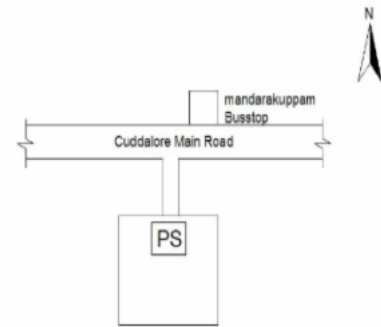

Google Map View

Polling Station Building Front View

Polling Station Front View

Cad View

Minimum Basic Facility(please)	Water	Ramp	Plug Points	Toilet	Healthcare
✓	✓	✓	✓	✓	

Key MAP View

சட்டமன்றத் தொகுதியின் எண் மற்றும் பெயர் : 157-புவனகிரி பிரிவு எண் மற்றும் பெயர் 1-நெய்வேலி (ந), நந்தீஸ்வரன் ஸ்டோர்ஸ் பின்புறம்