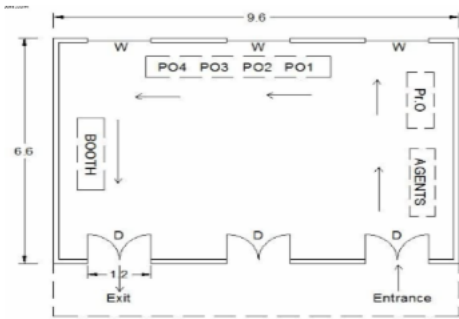

Google Map View

Polling Station Building Front View

Polling Station Front View

Cad View

Minimum Basic Facility(please)	Water	Ramp	Plug Points	Toilet	Healthcare
✓	✓	✓	✓	✓	

Key MAP View

சட்டமன்றத் தொகுதியின் எண் மற்றும் பெயர் : 157-புவனகிரி பிரிவு எண் மற்றும் பெயர் 1-நெய்வேலி (ந), நந்தீஸ்வரன் ஸ்டோர்ஸ் பின்புறம்