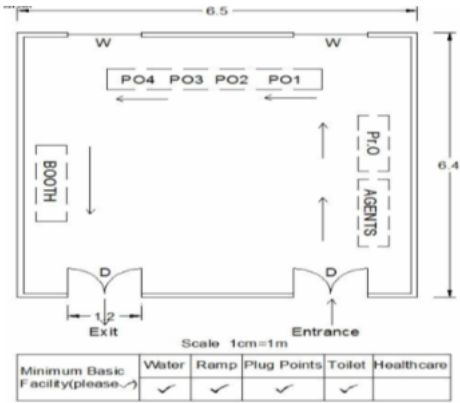

Google Map View

Polling Station Building Front View

Polling Station Front View

Cad View

Key MAP View

1 பெயர் : உஷாசுமாரி கணவர் பெயர்: கலியமூர்த்தி வீட்டு எண் : 1 வயது : 54 பாலினம் : பெண் Photo is available	SYK0352773	2 பெயர் : கு.சந்தியா தந்தை பெயர்: குமார் வீட்டு எண் : 1/4 வயது : 27 பாலினம் : பெண் Photo is available	SYK1881291	3 பெயர் : செல்வமணி தந்தை பெயர்: லட்சுமணன் வீட்டு எண் : 1-12B வயது : 30 பாலினம் : ஆண் Photo is available	SYK0639955
4 பெயர் : விஜயலக்ஷ்மி தந்தை பெயர்: வெங்கடேசன் வீட்டு எண் : 1/20 வயது : 30 பாலினம் : பெண் Photo is available	SYK0960930	5 பெயர் : நாகவல்லி தாயின் பெயர்: வெங்கடேசன் வீட்டு எண் : 1/20 வயது : 29 பாலினம் : பெண் Photo is available	SYK0960757	6 பெயர் : ஜெயபர்காஷ் தந்தை பெயர்: பாஸ்கரன் வீட்டு எண் : 1/38 வயது : 25 பாலினம் : ஆண் Photo is available	SYK0961052
7 பெயர் : விஜயலக்ஷ்மி தந்தை பெயர்: ராஜசேகர் வீட்டு எண் : 1/110 வயது : 31 பாலினம் : பெண் Photo is available	SYK0983262	8 பெயர் : சூர்யபர்காஷ் தந்தை பெயர்: வேல்முருகன் வீட்டு எண் : 1/147 வயது : 26 பாலினம் : ஆண் Photo is available	SYK0991786	9 பெயர் : பார்வதி கணவர் பெயர்: ரமேஷ் வீட்டு எண் : 2-4ஏ வயது : 30 பாலினம் : பெண் Photo is available	SYK1997105
10 பெயர் : ம.அஜித்குமார் தந்தை பெயர்: மதியழகன் வீட்டு எண் : 2/56B வயது : 24 பாலினம் : ஆண் Photo is available	SYK1881572	11 பெயர் : க.விஜயகுமார் தந்தை பெயர்: கணேசன் வீட்டு எண் : 2/65 வயது : 23 பாலினம் : ஆண் Photo is available	SYK1882091	12 பெயர் : சந்துரு தந்தை பெயர்: சக்திவேல் வீட்டு எண் : 3-34 வயது : 26 பாலினம் : ஆண் Photo is available	SYK0992701
13 பெயர் : ராதா தந்தை பெயர்: சேகர் வீட்டு எண் : 4C வயது : 39 பாலினம் : பெண் Photo is available	GTV3438397	14 பெயர் : வெங்கடேசன் தந்தை பெயர்: ராமகிருஷ்ணன் வீட்டு எண் : 5B வயது : 49 பாலினம் : ஆண் Photo is available	GTV3345675	15 பெயர் : வெங்கடேசன் தந்தை பெயர்: ராஜேந்திரன் வீட்டு எண் : 7 வயது : 33 பாலினம் : ஆண் Photo is available	SYK0352393
16 பெயர் : சூர்யா தந்தை பெயர்: முருகன் வீட்டு எண் : 7 வயது : 25 பாலினம் : ஆண் Photo is available	SYK0991794	17 பெயர் : சோனியா கணவர் பெயர்: ஜெயசங்கர் வீட்டு எண் : 8 வயது : 30 பாலினம் : பெண் Photo is available	SYK0746933	18 பெயர் : சுரேஷ்பாபு தந்தை பெயர்: கலியமூர்த்தி வீட்டு எண் : 9 வயது : 47 பாலினம் : ஆண் Photo is available	GTV3345725
19 பெயர் : சின்னதுரை தந்தை பெயர்: தனவேல் வீட்டு எண் : 11 வயது : 69 பாலினம் : ஆண் Photo is available	SYK0448191	20 பெயர் : ஞானவள்ளி கணவர் பெயர்: உக்கிரமூர்த்தி வீட்டு எண் : 13-1 வயது : 39 பாலினம் : பெண் Photo is available	SYK0860288	21 பெயர் : நாகாயாள் கணவர் பெயர்: ராசரத்தினம் வீட்டு எண் : 14 வயது : 72 பாலினம் : பெண் Photo is available	SYK1133305
22 பெயர் : பழனி கணவர் பெயர்: கதிர்வேல் வீட்டு எண் : 17 வயது : 57 பாலினம் : பெண் Photo is available	SYK1133313	23 பெயர் : செல்வி கணவர் பெயர்: பழனி வீட்டு எண் : 17 வயது : 51 பாலினம் : பெண் Photo is available	SYK1133321	24 பெயர் : ரவிச்சந்திரன் தந்தை பெயர்: வேல்கலியன் வீட்டு எண் : 18 வயது : 50 பாலினம் : ஆண் Photo is available	SYK1154186
25 பெயர் : லதா கணவர் பெயர்: மனோகரன் வீட்டு எண் : 18 வயது : 45 பாலினம் : பெண் Photo is available	GTV3345386	26 பெயர் : கல்பனா கணவர் பெயர்: ரவிச்சந்திரன் வீட்டு எண் : 18 வயது : 44 பாலினம் : பெண் Photo is available	GTV3353620	27 பெயர் : கோவிந்தராசன் தந்தை பெயர்: இராசக்கண்ணு வீட்டு எண் : 21 வயது : 57 பாலினம் : ஆண் Photo is available	GTV3345782
28 பெயர் : வாசுகி கணவர் பெயர்: ராதாகிருஷ்ணன் வீட்டு எண் : 24 வயது : 58 பாலினம் : பெண் Photo is available	SYK1133339	29 பெயர் : உத்தண்டி தந்தை பெயர்: கலியபெருமாள் வீட்டு எண் : 25 வயது : 54 பாலினம் : ஆண் Photo is available	SYK1133362	30 பெயர் : அஞ்சலை கணவர் பெயர்: உத்தண்டி வீட்டு எண் : 25 வயது : 52 பாலினம் : பெண் Photo is available	SYK1133370