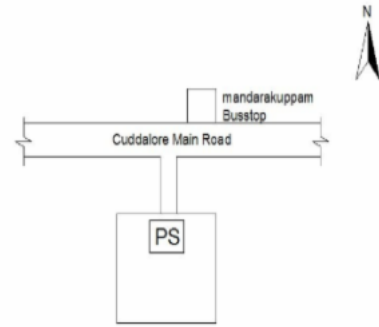

Google Map View

Polling Station Building Front View

Polling Station Front View

Cad View

Key MAP View

1 பெயர் : உஷாசுமாரி கணவர் பெயர்: கலியமூர்த்தி வீட்டு எண் : 1 வயது : 54 பாலினம் : பெண் Photo is available	SYK0352773	2 பெயர் : கு.சந்தியா தந்தை பெயர்: குமார் வீட்டு எண் : 1/4 வயது : 27 பாலினம் : பெண் Photo is available	SYK1881291	3 பெயர் : செல்வமணி தந்தை பெயர்: லட்சுமணன் வீட்டு எண் : 1-12B வயது : 30 பாலினம் : ஆண் Photo is available	SYK0639955
4 பெயர் : விஜயலக்ஷ்மி தந்தை பெயர்: வெங்கடேசன் வீட்டு எண் : 1/20 வயது : 30 பாலினம் : பெண் Photo is available	SYK0960930	5 பெயர் : நாகவல்லி தாயின் பெயர்: வெங்கடேசன் வீட்டு எண் : 1/20 வயது : 29 பாலினம் : பெண் Photo is available	SYK0960757	6 பெயர் : ஜெயபர்காஷ் தந்தை பெயர்: பாஸ்கரன் வீட்டு எண் : 1/38 வயது : 25 பாலினம் : ஆண் Photo is available	SYK0961052
7 பெயர் : விஜயலக்ஷ்மி தந்தை பெயர்: ராஜசேகர் வீட்டு எண் : 1/110 வயது : 31 பாலினம் : பெண் Photo is available	SYK0983262	8 பெயர் : சூர்யபர்காஷ் தந்தை பெயர்: வேல்முருகன் வீட்டு எண் : 1/147 வயது : 26 பாலினம் : ஆண் Photo is available	SYK0991786	9 பெயர் : பார்வதி கணவர் பெயர்: ரமேஷ் வீட்டு எண் : 2-4ஏ வயது : 30 பாலினம் : பெண் Photo is available	SYK1997105
10 பெயர் : ம.அஜித்குமார் தந்தை பெயர்: மதியழகன் வீட்டு எண் : 2/56B வயது : 24 பாலினம் : ஆண் Photo is available	SYK1881572	11 பெயர் : க.விஜயகுமார் தந்தை பெயர்: கணேசன் வீட்டு எண் : 2/65 வயது : 23 பாலினம் : ஆண் Photo is available	SYK1882091	12 பெயர் : சந்துரு தந்தை பெயர்: சக்திவேல் வீட்டு எண் : 3-34 வயது : 26 பாலினம் : ஆண் Photo is available	SYK0992701
13 பெயர் : ராதா தந்தை பெயர்: சேகர் வீட்டு எண் : 4C வயது : 39 பாலினம் : பெண் Photo is available	GTV3438397	14 பெயர் : வெங்கடேசன் தந்தை பெயர்: ராமகிருஷ்ணன் வீட்டு எண் : 5B வயது : 49 பாலினம் : ஆண் Photo is available	GTV3345675	15 பெயர் : வெங்கடேசன் தந்தை பெயர்: ராஜேந்திரன் வீட்டு எண் : 7 வயது : 33 பாலினம் : ஆண் Photo is available	SYK0352393
16 பெயர் : சூர்யா தந்தை பெயர்: முருகன் வீட்டு எண் : 7 வயது : 25 பாலினம் : ஆண் Photo is available	SYK0991794	17 பெயர் : சோனியா கணவர் பெயர்: ஜெயசங்கர் வீட்டு எண் : 8 வயது : 30 பாலினம் : பெண் Photo is available	SYK0746933	18 பெயர் : சுரேஷ்பாபு தந்தை பெயர்: கலியமூர்த்தி வீட்டு எண் : 9 வயது : 47 பாலினம் : ஆண் Photo is available	GTV3345725
19 பெயர் : சின்னதுரை தந்தை பெயர்: தனவேல் வீட்டு எண் : 11 வயது : 69 பாலினம் : ஆண் Photo is available	SYK0448191	20 பெயர் : ஞானவள்ளி கணவர் பெயர்: உக்கிரமூர்த்தி வீட்டு எண் : 13-1 வயது : 39 பாலினம் : பெண் Photo is available	SYK0860288	21 பெயர் : நாகாயாள் கணவர் பெயர்: ராசரத்தினம் வீட்டு எண் : 14 வயது : 72 பாலினம் : பெண் Photo is available	SYK1133305
22 பெயர் : பழனி கணவர் பெயர்: கதிர்வேல் வீட்டு எண் : 17 வயது : 57 பாலினம் : பெண் Photo is available	SYK1133313	23 பெயர் : செல்வி கணவர் பெயர்: பழனி வீட்டு எண் : 17 வயது : 51 பாலினம் : பெண் Photo is available	SYK1133321	24 பெயர் : ரவிச்சந்திரன் தந்தை பெயர்: வேல்கலியன் வீட்டு எண் : 18 வயது : 50 பாலினம் : ஆண் Photo is available	SYK1154186
25 பெயர் : லதா கணவர் பெயர்: மனோகரன் வீட்டு எண் : 18 வயது : 45 பாலினம் : பெண் Photo is available	GTV3345386	26 பெயர் : கல்பனா கணவர் பெயர்: ரவிச்சந்திரன் வீட்டு எண் : 18 வயது : 44 பாலினம் : பெண் Photo is available	GTV3353620	27 பெயர் : கோவிந்தராசன் தந்தை பெயர்: இராசக்கண்ணு வீட்டு எண் : 21 வயது : 57 பாலினம் : ஆண் Photo is available	GTV3345782
28 பெயர் : வாசுகி கணவர் பெயர்: ராதாகிருஷ்ணன் வீட்டு எண் : 24 வயது : 58 பாலினம் : பெண் Photo is available	SYK1133339	29 பெயர் : உத்தண்டி தந்தை பெயர்: கலியபெருமாள் வீட்டு எண் : 25 வயது : 54 பாலினம் : ஆண் Photo is available	SYK1133362	30 பெயர் : அஞ்சலை கணவர் பெயர்: உத்தண்டி வீட்டு எண் : 25 வயது : 52 பாலினம் : பெண் Photo is available	SYK1133370