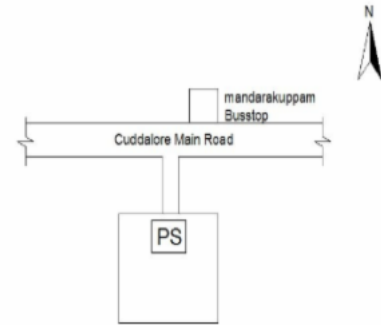

Google Map View

Polling Station Building Front View

Polling Station Front View

Cad View

Key MAP View

சட்டமன்றத் தொகுதியின் எண் மற்றும் பெயர் : 157-புவனகிரி
பிரிவு எண் மற்றும் பெயர் 1-கெங்கைகொண்டான் (பே), வார்டு 6 கீழ்க்குப்பம் புதுநகர்