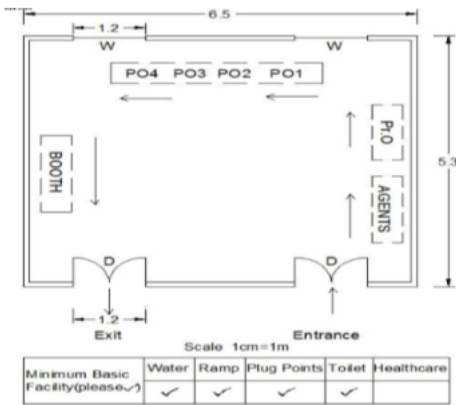

Google Map View

Polling Station Building Front View

Polling Station Front View

Cad View

Key MAP View

சட்டமன்றத் தொகுதியின் எண் மற்றும் பெயர் : 157-புவனகிரி
பிரிவு எண் மற்றும் பெயர் 1-கெங்கைகொண்டான் (பே), வார்டு 6 கீழ்க்குப்பம் புதுநகர்